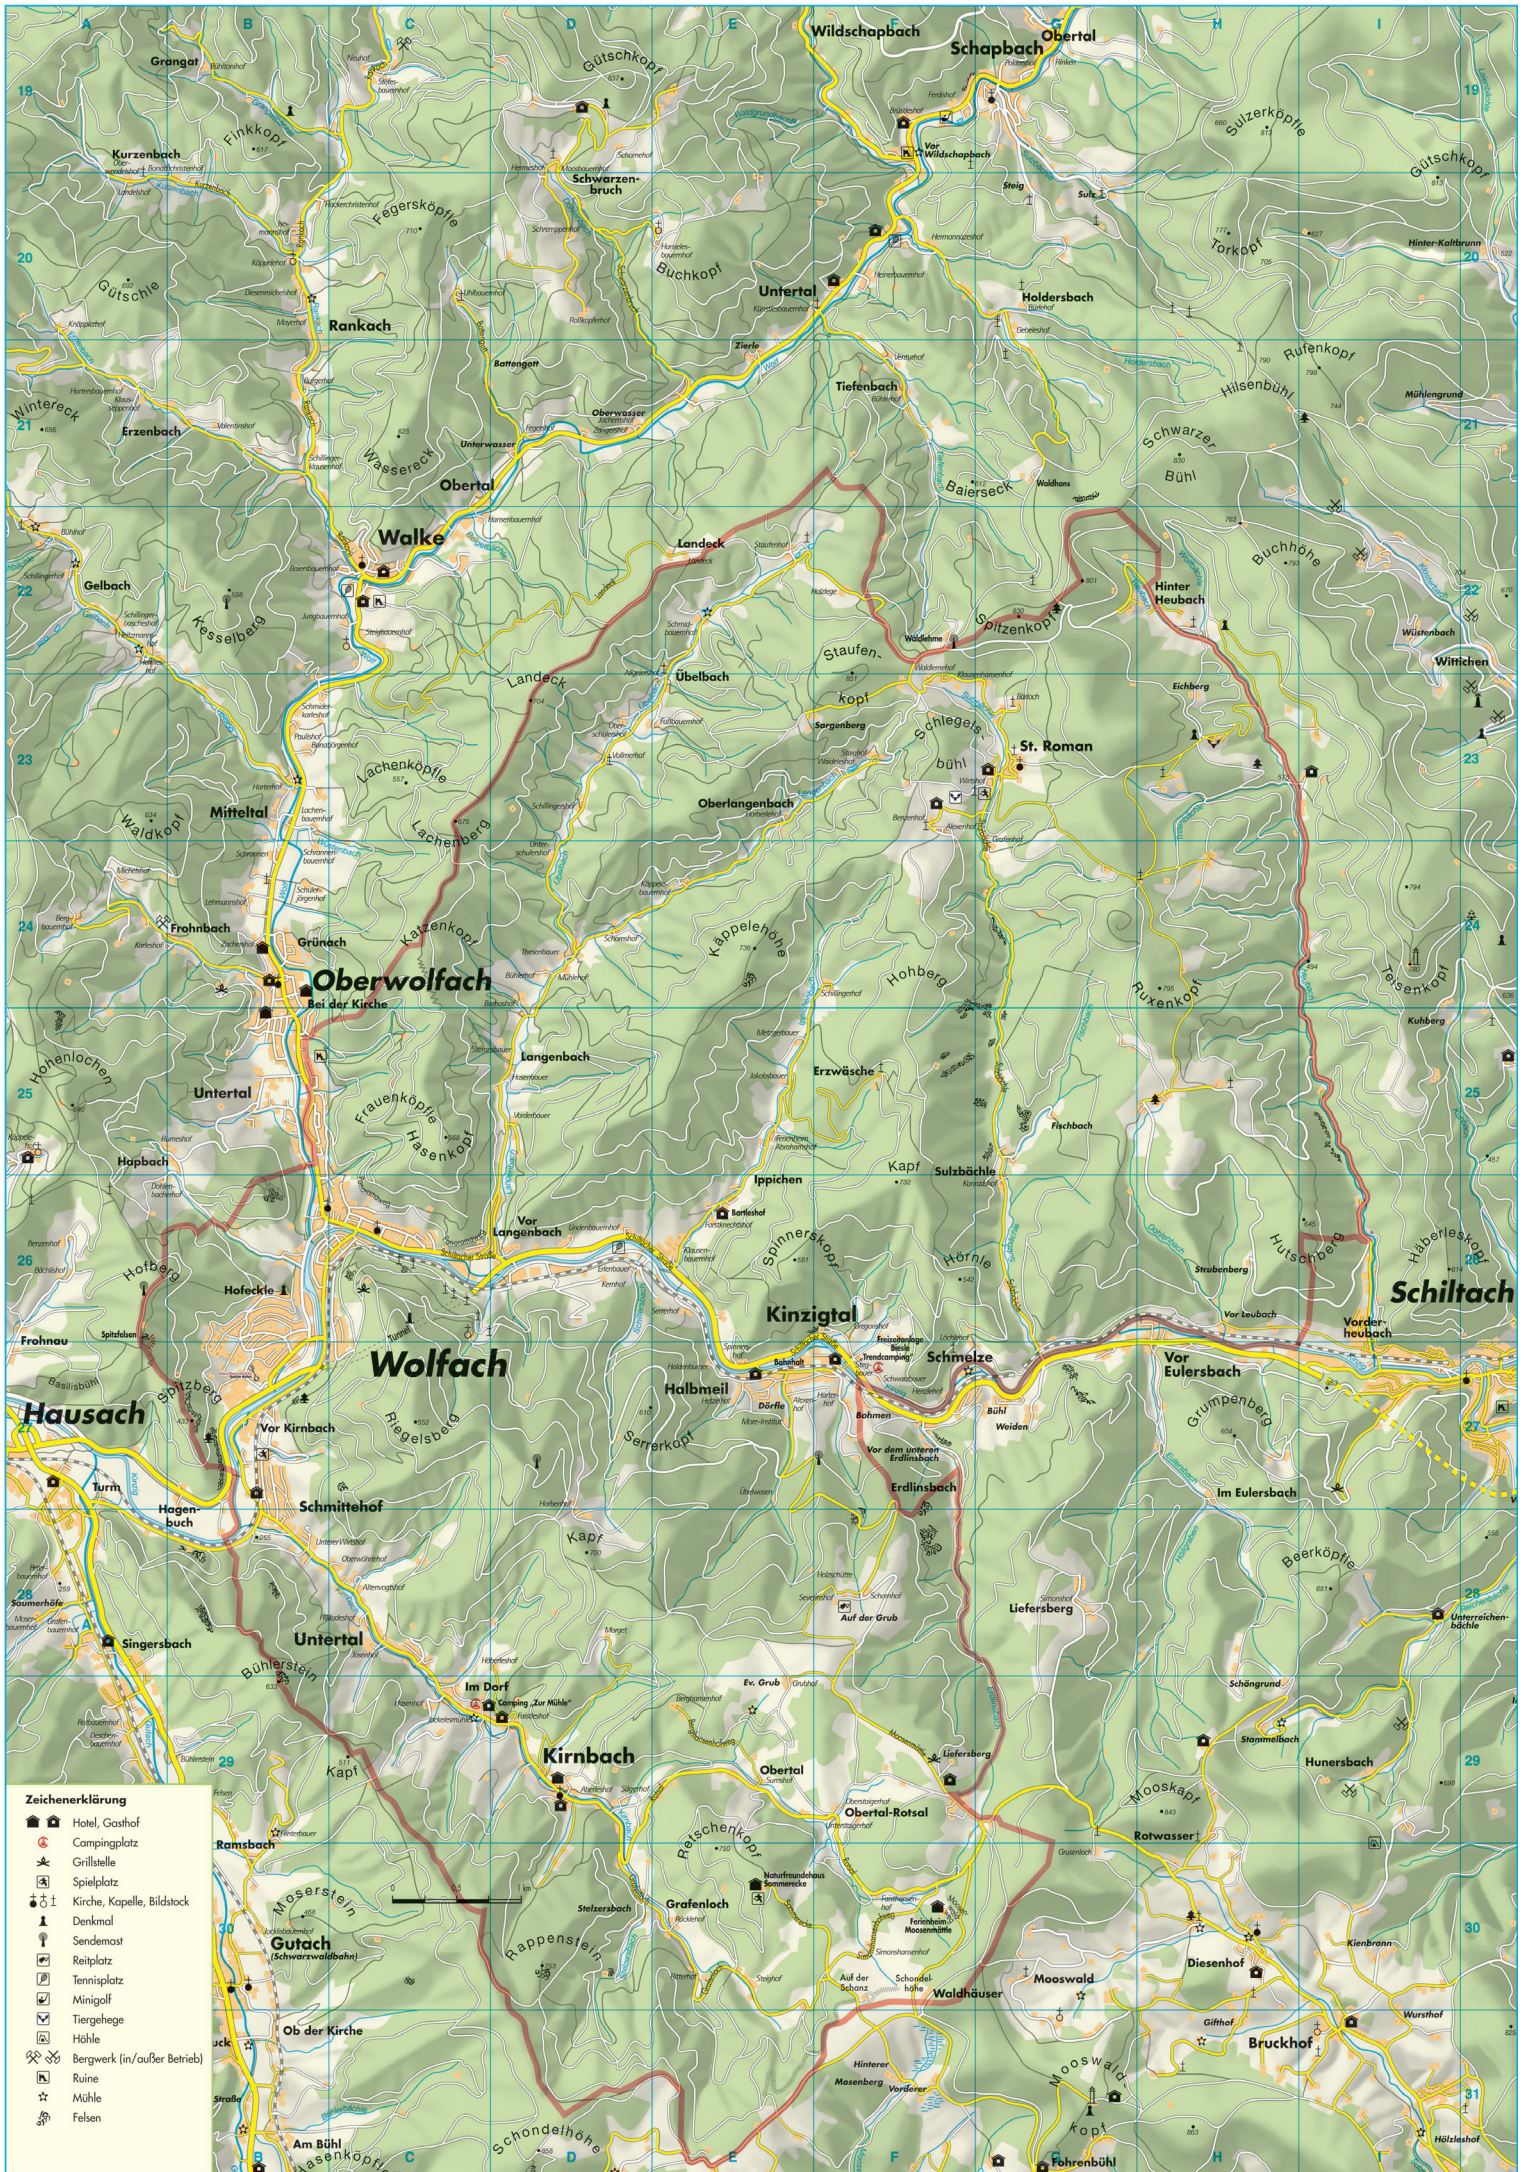

1. **Zeichenerklärung**
2. Hotel, Gasthof
   - Campingplatz
   - Grillstelle
   - Spielplatz
   - Kirche, Kapelle, Bildstock
   - Denkmal
   - Sendemast
   - Reitplatz
   - Tennisplatz
   - Minigolf
   - Tiergehege
   - Höhle
   - Bergwerk (in/außer Betrieb)
   - Ruine
   - Mühle
   - Felsen