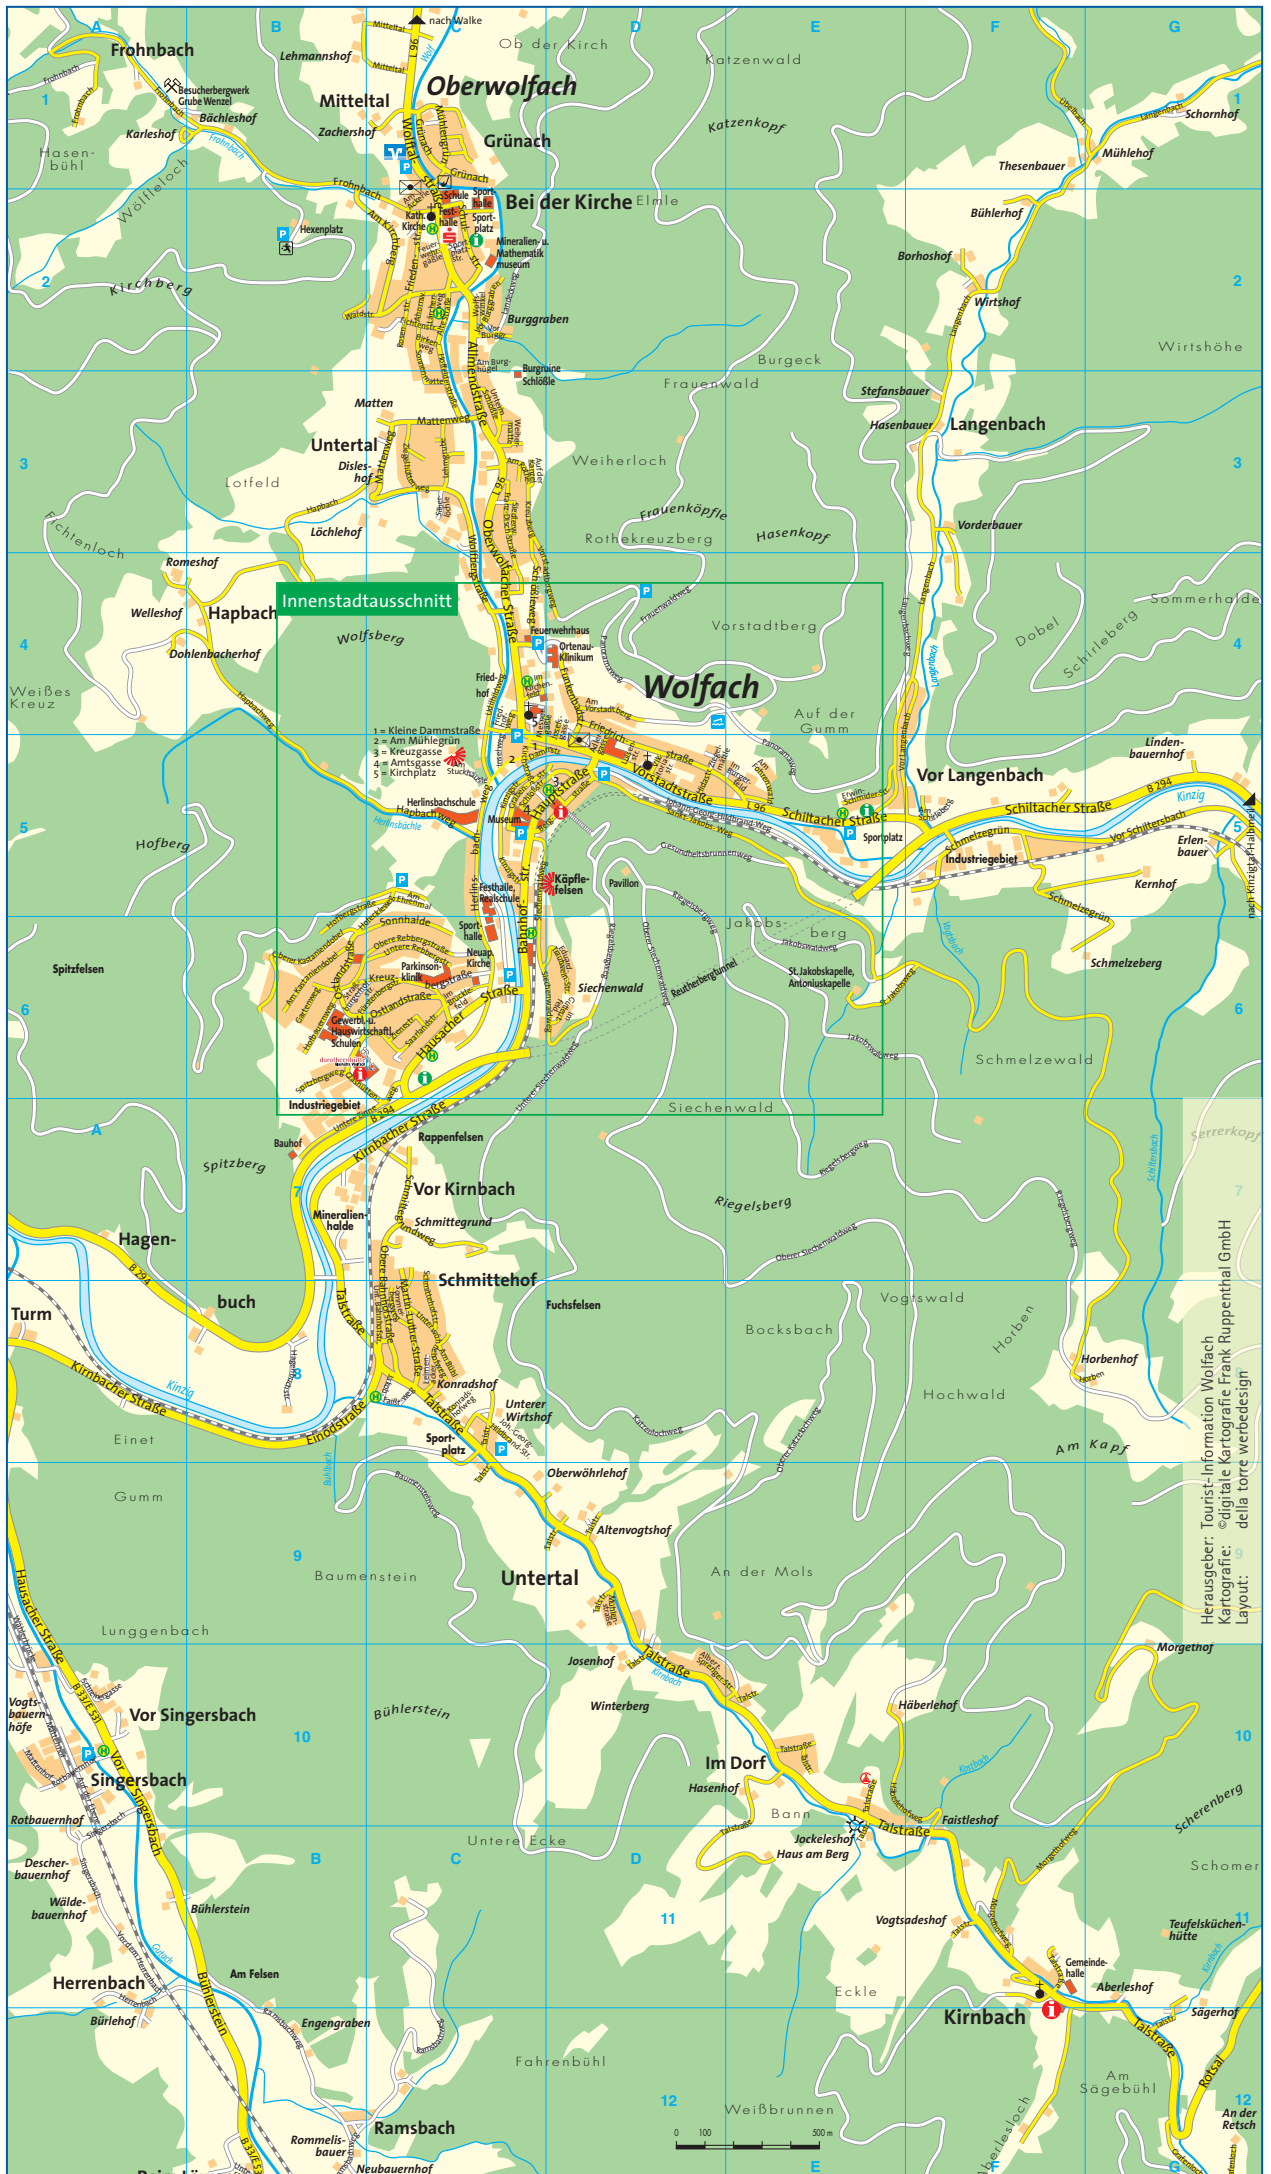

# Straßenverzeichnis Wolfach:

- Adlergasse D 5
- Albert-Sprenger-Str. D 10
- Am Bühl C 8
- Am Burghügel C 2
- Am Ehrenmal C 5
- Am Fohrenwald E 5
- Am Kastaniendobel B 6
- Am Mühlegrün C 5
- Am Rotheckreuzberg C 3
- Am Schirleberg F 5
- Am Stuckhäusle C 5
- Am Vorstadtberg D 4
- Amtsgasse C 5
- Auf der Grub F 28
- Auf der Kanzel C 3
- Auf der Schanz F 30
- Bahnhoferstr. C 5,6
- Baumgartenstr. B 17,18
- Berghansenhofweg E 29
- Bergstr. C,D 5
- Brücklefeld C 6
- Dammstr. C,D 5
- Dörflestr. B 17
- Eduard-Trautwein-Str. D 6
- Einödrstr. BC 8
- Elmlisberg H 25
- Erdlinsbach F 27,28
- Erwin-Schmider-Str. E 5
- Evang. Grub E 29
- Franz-Disch-Str. C 3,4
- Friedhofweg C 4
- Friedrichstr. D 4,5
- Fürstenbergstr. C 6
- Funkenbadstr. D 4
- Gartenweg B 6
- Glashüttenweg B,C 6
- Grabenstr. C 5
- Grafenloch D,E 30, G 12
- Häberlehofweg EF 10
- Halbmeil B,C 17
- Hansjakob-Weg C 15
- Hapbachweg B 4,5, C 5
- Hauptstr. C,D 5
- Hausacher Str. C 6
- Herlinsbachweg C 5,6
- Heubach H 22-25
- Hildastr. D 5
- Hofbauernweg B 6
- Hofbergstr. B 5,6, C 5
- Hofeckleweg B 6, C 5
- Horben F,G 8
- Im Bürgerfeld E 5
- Im Gutleutfeld D 6
- Im Kirchenfeld C 4
- Inselweg C 5
- Ippichen E 25,26
- Jakob-Faißt-Weg C 8
- Joh.-Georg-Hildbrand-Str. C 8
- Josefsgasse D 4
- Kinzigstr. C 5
- Kirchplatz C 4
- Kirchstr. C 5
- Kirnbacher Str. B 7, C 6,7
- Kleine Dammstr. C 5
- Konradshofweg C 8
- Kreuzbergstr. B,C 6
- Kreuzgasse D 5
- Langenbach F,G 1-4
- Leimenacker C 8
- Leubach H 26
- Luisenstr. D 5
- Martin-Luther-Str. C 8
- Mesnergäble C 4
- Moosenmättle F 29
- Moosenwaldweg F 30
- Morgethofweg F 11, G 10
- Mühlenstr. D 9
- Obere Bahnhofstr. C 7,8
- Obere Baumgartenstr. B 18
- Obere Rebbbergstr. C 6
- Oberer Kastaniendobel B 6
- Oberwolfacher Str. C 3,4
- Ostlandstr. B,C 6
- Rotsal G 12
- Saarlandstr. C 6
- Schiltacher Str. C-E 26, E-G 5, E,F 27
- Schlöbleweg C 4
- Schloßstr. C,D 5
- Schmelzegrün F 5
- Schmittegrundweg C 7
- Schmittehofstr. C 8
- Schondelhöhe D 31
- Schulstr. B, C 17
- Siechenwaldweg C 5,6
- Siedlerweg C 3
- Simonshansenhofweg F 30
- Sommerbergweg C 8
- Sommerecke E 30
- Sonnenmatte B, C 17
- Sonnhalde C 6
- Spitzbergweg B 6
- St. Jakobsweg D 5
- St. Roman B-C 15-16
- Straßburgerhofstr. B 6
- Sulzbächle B 16, G23-26
- Talstr. B-G 8-12
- Übelbach D 23,24, E 22, F, G 1
- Übelwasenweg B 18, E 27
- Untere Bahnhofstr. C 8
- Untere Rebbbergstr. C 6
- Untere Zinne B,C 7
- Unterwöhrlhofweg C 8
- Viktoriastr. D 5
- Vor Langenbach E-F 4,5
- Vor Schiltersbach G 5
- Vorstadtstr. D 5
- Waldhäuser F 30
- Weihermatte C 3
- Ziegelmättle D 5
- Zienestr. C 6