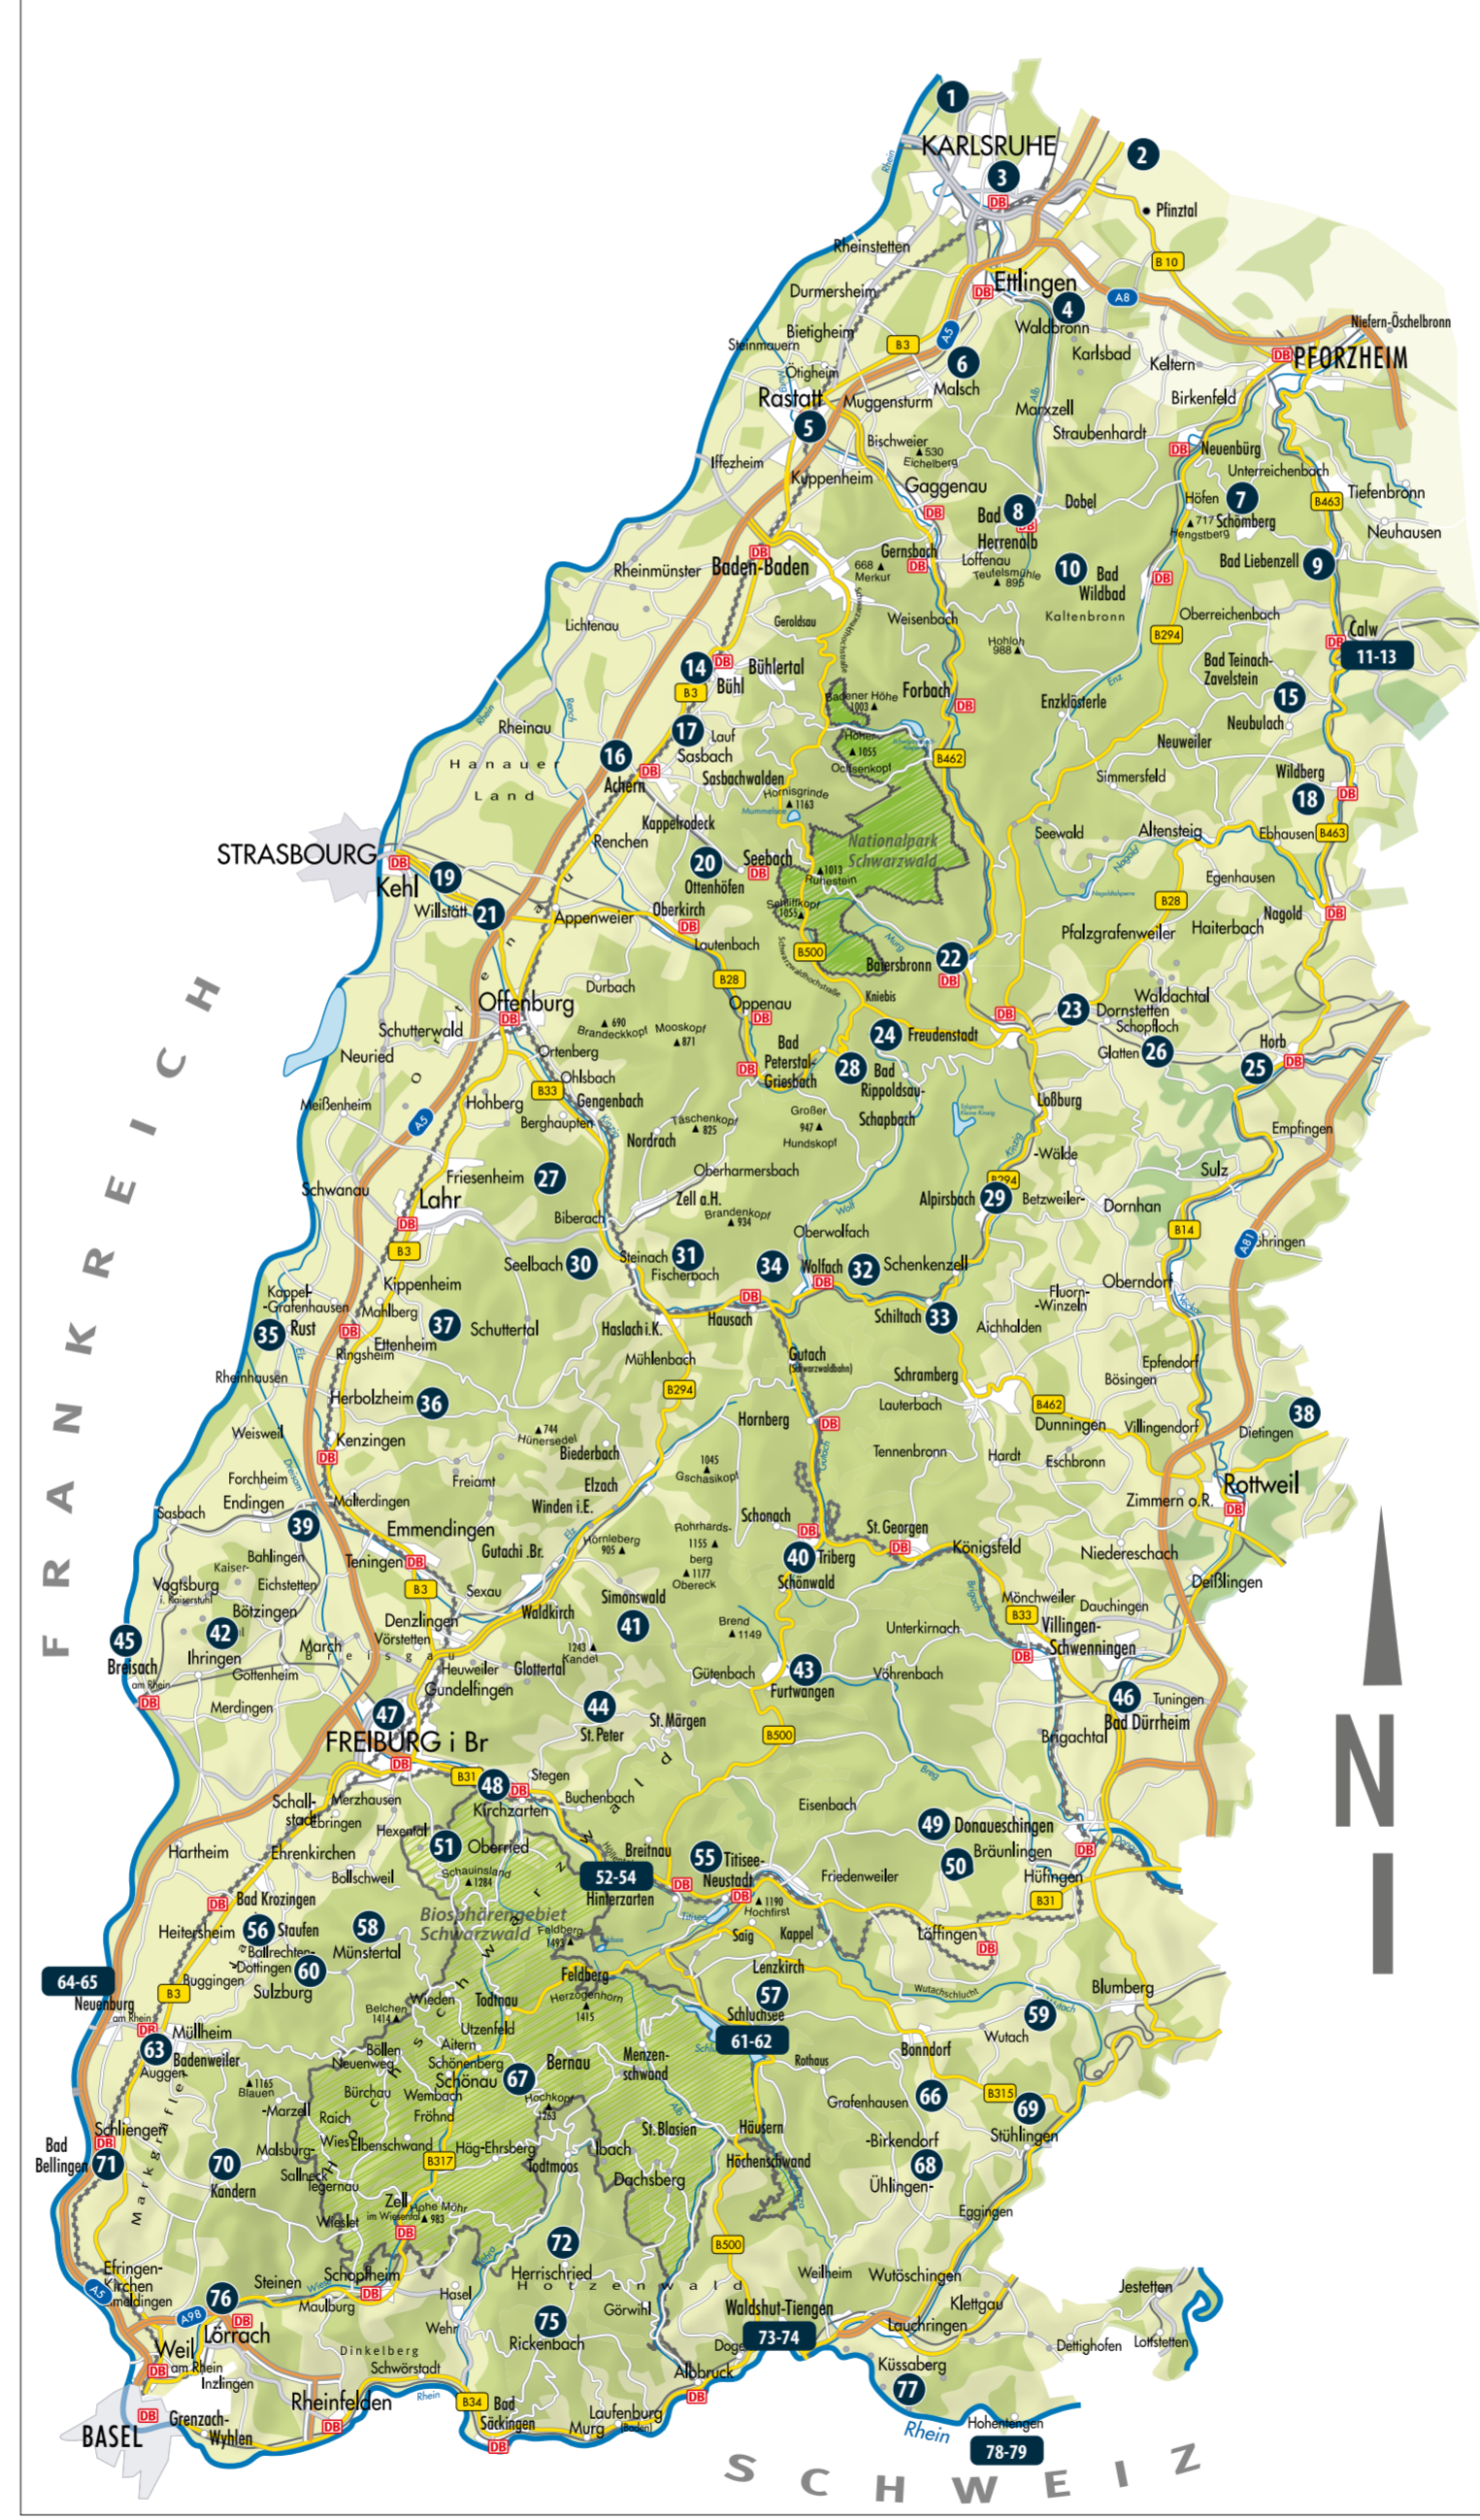

www.schwarzwald-tourismus.info/planen-buchen

59 Wutach	Bruderhof	wutachschlucht.de/uebernachten/camping
60 Sulzburg	Camping Sulzbachtal	camping-sulzbachtal.de
61 Schluchsee	Campingplatz Schluchsee	camping-schluchsee.de
62 Schluchsee	Schwarzwald-Camp	schwarzwaldcamp.com
63 Badenweiler	Camping Badenweiler	camping-badenweiler.de
64 Neuenburg am Rh.	Dreiländer-Camping & Freizeitpark Gugel	camping-gugel.de
65 Neuenburg am Rh.	Dreiländer Ferienpark der Naturisten	dle-naturisten.de
66 Grafenhausen	Rothaus Camping	rothaus-camping.com
67 Schönau	Campingplatz Schönenbuchen	schoenau-camping.de
68 Uhlingen-Birkendorf	Waldcamping Birkendorf	waldcamping-birkendorf.de
69 Stühlingen	Camping an der Wutach	waldcamping-birkendorf.de
70 Kandern	Hill Camping Kandern	hill-camping.de
71 Bad Bellingen	Campingpark Lug ins Land	camping-luginland.de
72 Herrisried	Campingplatz Lochmatt	herrisried.de
73 Waldshut-Tiengen	Schlüchtal Camping	schluecht-tal-naturcamping.de
74 Waldshut-Tiengen	Rhein Camping Waldshut	rhincamping.de
75 Rickenbach	Campingplatz Rickenbach-Rütte	camping-rickenbach.de
76 Lörrach	Drei-Länder-Camp Lörrach-Basel	dreilaendercamp.de
77 Küssaberg	Campingplatz Hoehrhain	camping-hoehrhain.de
78 Hohentengen a.H.	Campingplatz Lienheim	hohentengen.de
79 Hohentengen a.H.	Campingplatz Hohentengen	hohentengen.de

150+
Stell- und Zeltplätze im Schwarzwald bei privaten Gastgebern.

★★★★★
4,9 von 5 Sternen aus über 93.732 Bewertungen!

Nomady
www.nomady.camp

WIR ÜBERNACHTEN UNTER
5 STERNEN
DAS IST UNSERE NATUR

In Baiersbrunn steht der perfekte Platz für Wohnmobile bereit: Unabhängig an- und abreisen und die Natur genießen. Wasser, Strom und Entsorgung vorhanden.

www.baiersbrunn.de/wohnmobil

Urlaub im
Schwarzwald

CAMPING MIETWOHNWAGEN FERIENZIMMER
FERIENWOHNUNGEN MOBILHEIME IGLUHUTS
SCHWIMMBAD SPIELPLATZ RESTAURANT MARKT

WOHNMOBILSTELLPLÄTZE, CAMPING UND GLAMPING IN SIMONSWALD

CAMPING SCHWARZWALDHORN
Familie Rudolph Evers
Ettersbach 4b
79263 Simonswald
Tel. 07683 477
info@schwarzwald-camping.de
www.schwarzwald-camping.de

Campingplatz Murhof
Murhof 1, 77883 Ottenhöfen, Tel. +49(0)174 6153831, campingplatz-murhof.de

Genießen Sie Ruhe auf großzügigen Stellplätzen, Zeltwiesen oder in neuen Holzhütten. Direkt am Tor zum Nationalpark Schwarzwald, nahe Mummelsee und Naturerlebnisbad Ottenhöfen. Sechs gemütliche Übernachtungshütten bieten Platz für 2-4 Personen und sind komfortabel ausgestattet. Einkaufsmöglichkeiten und ÖPNV in Ottenhöfen sind fußläufig erreichbar.

Sonstiges: Entsorgungsstation, Sanitäre Anlagen, Strom, Hunde erlaubt (nicht in den Übernachtungshütten), Einkaufsmöglichkeiten in der Nähe. Öffnungszeiten: ganzjährig