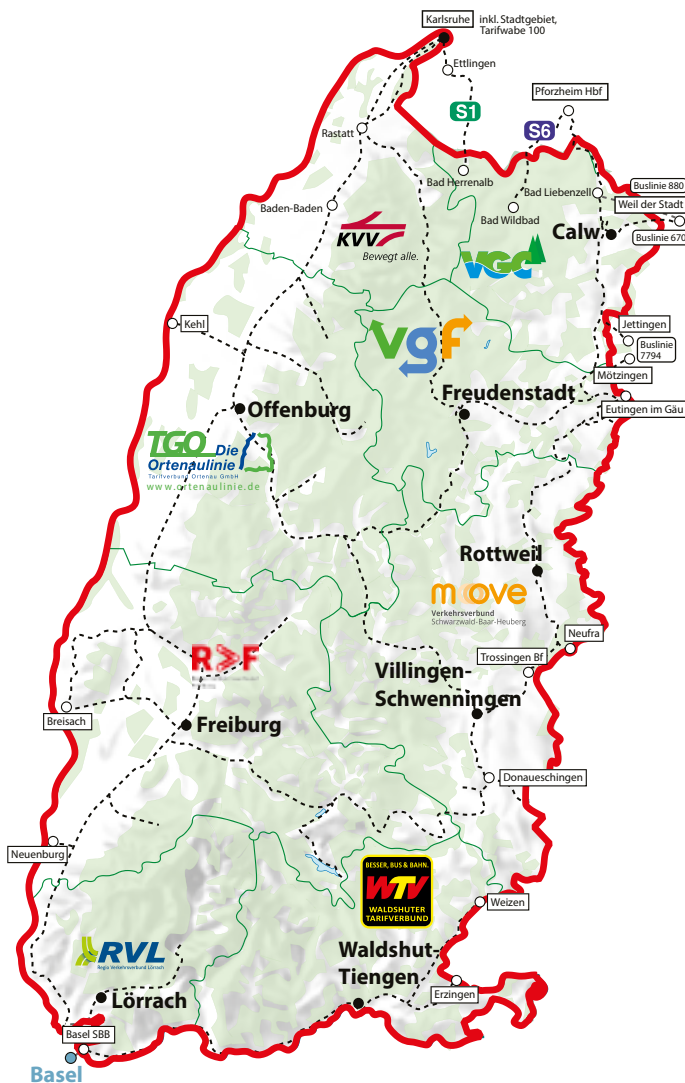

Hier geldt KONUS Traject- en lijnkaart

KONUS geldt bovendien in beide richtingen voor de

- Lijn S1 Albtalbahnhof van Bad Herrenal via Ettlingen naar Karlsruhe Hbf
- Lijn S6 Enztalbahnhof van Bad Wildbad naar Pforzheim Hbf
- Kulturbahn van Bad Liebenzell naar Pforzheim Hbf

KONUS-plaatsen

Stand april 2026
geldig tot 31-12-2026

Aitern	Glottertal	Pfalzgrafenweiler
Alpirsbach	Gottenheim	Rickenbach
Bad Bellingen	Grafenhausen	Riegel vanaf juli 2026
Badenweiler	Grenzach-Wyhlen	Sasbach (Ortenau)
Bad Herrenal	Gutach Schwarzwaldbahn	Sasbach a.K.
Bad Krozingen	Gutach i. Br.	Sasbachwalden
Bad Liebenzell	Gütenbach	Schenkenzell
Bad Peterstal-Griesbach	Haslach i. K.	Schiltach
Bad Rippoldsau-Schapbach	Hausach	Schluchsee
Bad Säckingen	Häg-Ehrsberg	Schömberg
Bad Teinach-Zavelstein	Häusern	Schonach
Bad Wildbad	Herbolzheim	Schöna
Bahlingen a.K.	Herrschried	Schönenberg
Baiersbronn	Hinterzarten	Schönwald
Ballrechten-Dottingen	Höchenschwand	Schramberg
Bernau i. Schw.	Höfen an der Enz	Seebach
Biberach (Baden)	Hofstetten	Seewald
Biederbach	Horben	Sexau
Blumberg	Hornberg	Simonswald
Bollschweil	Hüfingen	St. Blasien
Bölln	Ibach	St. Georgen
Bonndorf	Ihringen	St. Märgen
Bötzingen	Kandern	St. Peter
Bräunlingen	Kappelrodeck	Staufen
Breisach am Rhein	Kirchzarten	Stegen
Breitnau	Kleines Wiesental	Steinach
Buchenbach	Küssaberg	Stühlingen
Bühlertal	Lahr OT Reichenbach	OT Lausheim
Dachsbach	Lauf	Sulzburg
Dobel	Laufenburg + OT Grunholz + OT Luttingen	Titisee-Neustadt
Donaueschingen	Lautenbach	Todtmoos
Dornstetten	Lauterbach	Todtnau
Durbach	Lenzkirch	Triberg
Ehrenkirchen	Löffing	Tunau
Eichstetten a. K.	Lörrach	Ühlingen-Birkendorf
Eisenbach	Lossburg im Schwarzwald	Unterkirnach
Elzach	Malsburg-Marzell	Utzenfeld
Endingen a. K.	Mühlbach	Vogtsburg i. K.
Enzklosterle	Müllheim	Vöhrenbach
Feldberg	Münstertal	Waldachtal
Fischerbach	Neubulach	Waldkirch
Forbach	Nordrach	Wehr
Freiamt	Oberharmersbach	Weilheim
Freudenstadt	Oberkirch	Wembach
Friedenweiler	Oberried	Wieden
Fröhd	Oberwolfach	Winden i. E.
Furtwangen	Ohlsbach	Wittnau
Gaggenau	Oppenau	Wolfach
OT Bad Rotenfels	Ottenhöfen	Wutach
Gengenbach		OT Ewattingen
Gernsbach		Zell a.H.
		Zell i. W.

OT: Alleen de wijken nemen deel aan KONUS