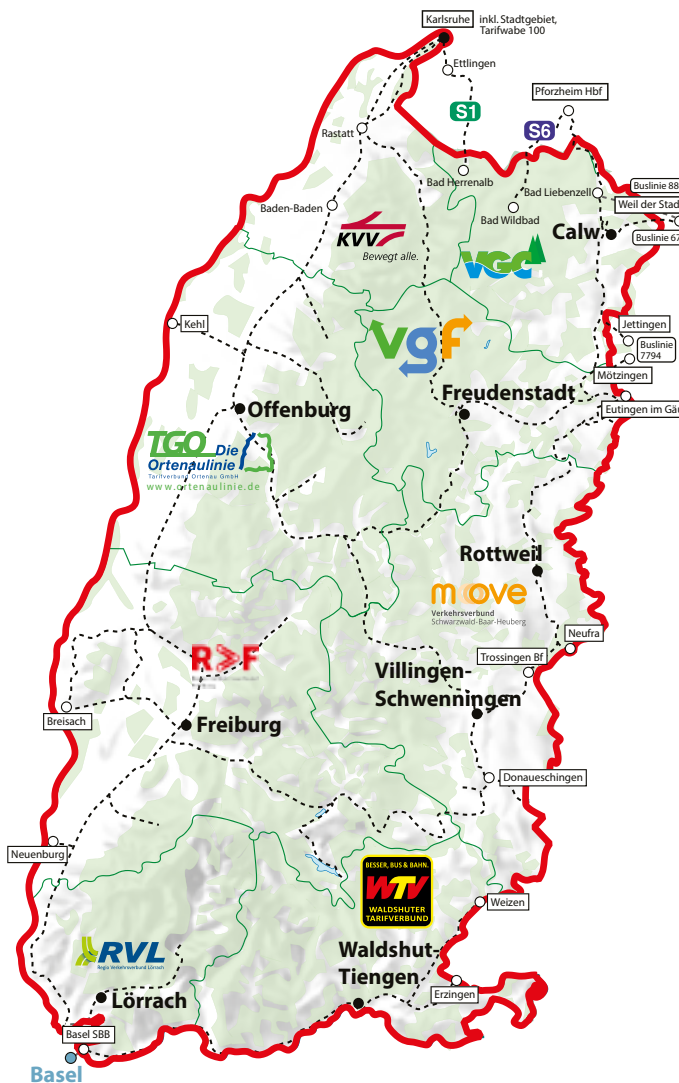

KONUS est valable ici

Réseau des itinéraires et lignes

KONUS est également valable ici

- **Ligne S1:** sur la ligne de l'Albtal entre Bad Herrenalb en passant par Ettlingen pour rejoindre Karlsruhe
- **Ligne S6:** sur la ligne de l'Enztal entre Bad Wildbad et Pforzheim Hbf
- **Kulturbahn** entre Bad Liebenzell et Pforzheim Hbf

Liste des communes KONUS

Mise à jour: avril 2026
Valable jusqu'au 31.12.2026

Aitern	Glottertal	Pfalzgrafenweiler
Alpirsbach	Gottenheim	Rickenbach
Bad Bellingen	Grafenhausen	Riegel dès le 01.07.2026
Badenweiler	Grenzach-Wyhlen	Sasbach (Ortenau)
Bad Herrenalb	Gutach Schwarzwaldbahn	Sasbach a.K.
Bad Krozingen	Gutach i. Br.	Sasbachwalden
Bad Liebenzell	Gütenbach	Schenkenzell
Bad Peterstal-Griesbach	Haslach i. K.	Schiltach
Bad Rippoldsau-Schapbach	Hausach	Schluchsee
Bad Säckingen	Häg-Ehrsberg	Schömberg
Bad Teinach-Zavelstein	Häusern	Schonach
Bad Wildbad	Herbolzheim	Schöna
Bahlingen a.K.	Herrschried	Schönenberg
Baiersbronn	Hinterzarten	Schönwald
Ballrechten-Dottingen	Höchenschwand	Schramberg
Bernau i. Schw.	Höfen an der Enz	Seebach
Biberach (Baden)	Hofstetten	Seewald
Biederbach	Horben	Sexau
Blumberg	Hornberg	Simonswald
Bollschweil	Hüfingen	St. Blasien
Bölln	Ibach	St. Georgen
Bonndorf	Ihringen	St. Märgen
Bötzingen	Kandern	St. Peter
Bräunlingen	Kappelrodeck	Staufen
Breisach am Rhein	Kirchzarten	Stegen
Breitnau	Kleines Wiesental	Steinach
Buchenbach	Küssaberg	Stühlingen
Bühlertal	Lahr OT Reichenbach	OT Lausheim
Dachsbarg	Lauf	Stulzberg
Dobel	Laufenburg + OT Grunholz + OT Luttingen	Titisee-Neustadt
Donaueschingen	Lautenbach	Todtmoos
Dornstetten	Lauterbach	Todtnau
Durbach	Lenzkirch	Triberg
Ehrenkirchen	Löffnau	Tunau
Eichstetten a. K.	Löffingen	Ühlingen-Birkendorf
Eisenbach	Lörrach	Unterkirnach
Elzach	Lossburg im Schwarzwald	Utzenfeld
Endingen a. K.	Malsburg-Marzell	Vogtsburg i. K.
Enzklosterle	Mühlbach	Vöhrenbach
Feldberg	Müllheim	Waldachtal
Fischerbach	Münstertal	Waldkirch
Forbach	Neubulach	Wehr
Freiamt	Nordrach	Weilheim
Freudenstadt	Oberharmersbach	Wembach
Friedenweiler	Oberkirch	Wieden
Fröhd	Oberried	Winden i. E.
Furtwangen	Oberwolfach	Wittnau
Gaggenau	Ohlsbach	Wolfach
OT Bad Rotenfels	Oppenau	Wutach
Gengenbach	Ottenhöfen	OT Ewattingen
Gernsbach		Zell a.H.
		Zell i. W.

OT: seulement les quartiers participent à KONUS