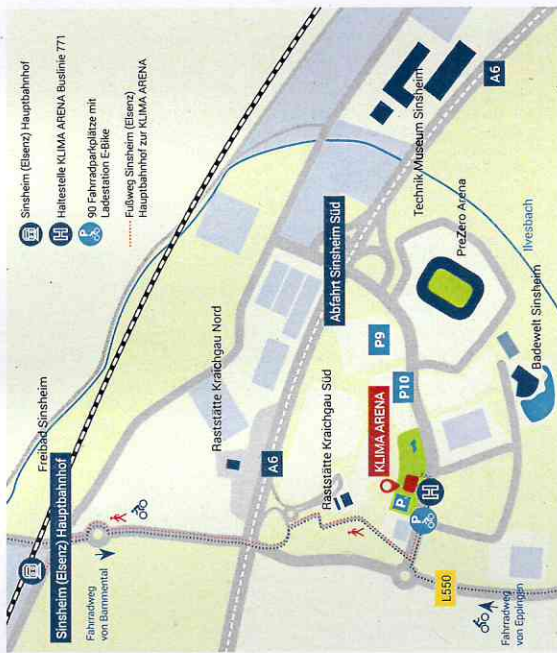

Tickets sind online buchbar unter <https://klimaarena.ticketsfritz.de/>

Anreise

ÖPNV/Fahrrad/zu Fuß

Nutzt die Möglichkeit der klimafreundlichen Anreise: Zugreisende folgen vom Sinsheim (Elsenz) Hauptbahnhof der Wegbeschreibung bis zur Arena. Eine Bushaltestelle (Linie 771) befindet sich direkt vor dem Eingang. Fahrradfahrer und Fußgänger können über ein gut ausgeschildertes Wegenetz die KLIMA ARENA erreichen. Für E-Bikes gibt es am Haupteingang Ladestationen.

PKW

Ihr erreicht uns mit dem PKW (Nord- oder Südrichtung) über die A6, Abfahrt Sinsheim-Süd, 33b, Dietmar-Hopp-Straße 6. Kostenpflichtige PKW-Parkmöglichkeiten befinden sich in unserem Parkhaus. Lademöglichkeiten für E-Automobile sind vorhanden. Wohnmobile und Gespanne nutzen die Parkmöglichkeiten an der angrenzenden Straße vor der KLIMA ARENA oder fahren die Raststätte Kraichgau Süd an. Von der Raststätte führt ein Fußweg (10 Min. Gehzeit) zur KLIMA ARENA (siehe Anfahrtskizze).