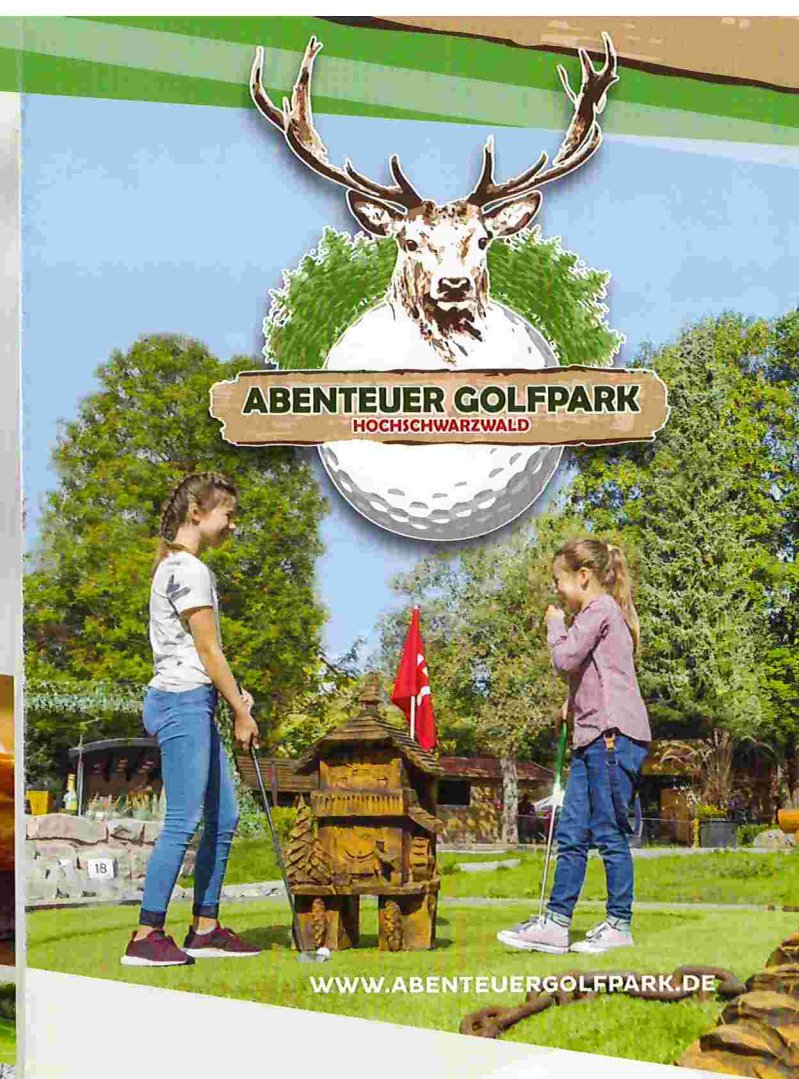

UNSERE SPECIALS

● GEBURTSTAGSPARTY FÜR KIDS

– der wichtigste Tag im Kinder-Jahr! Geburtstagspakete mit unterschiedlichen Überraschungen auf unserer Webseite: www.abenteurgolfpark.de.

● **GRUPPEN-EVENTS:** Die Anlage ist perfekt geeignet für Gruppenveranstaltungen aller Art. Gerne kombinieren wir Abenteuer, Spiel, Spaß & Kulinarik zu deinem Erlebnisprogramm!