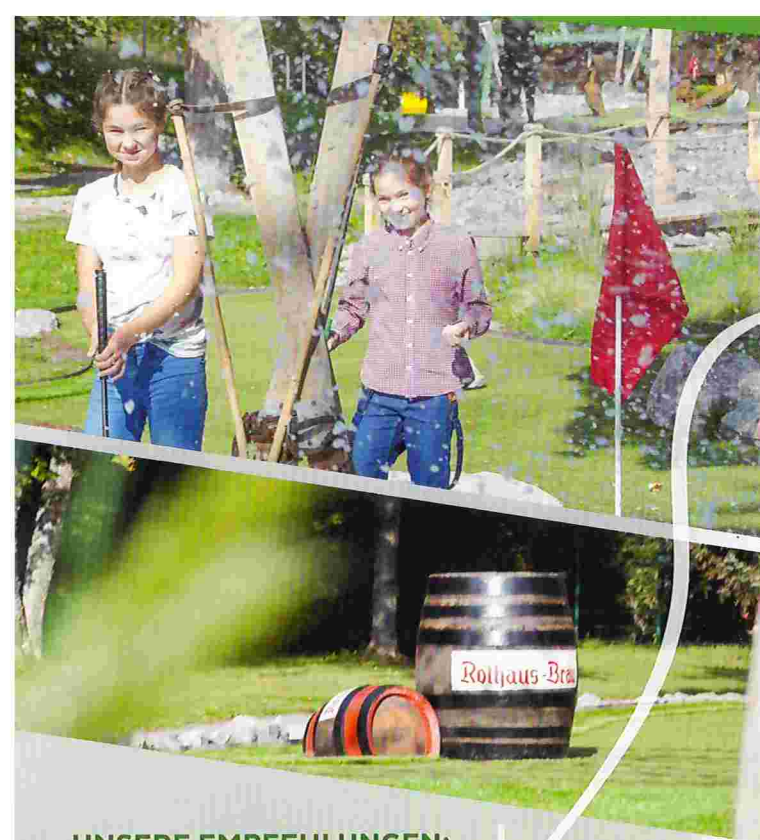

UNSERE EMPFEHLUNGEN:

... zur Planung von Team-Events:
maßgeschneidert, individuell und ohne Aufwand für dich:
www.gruppenerlebnis-schwarzwald.de

... und für noch mehr Ball-Erlebnis
ganz in der Nähe: