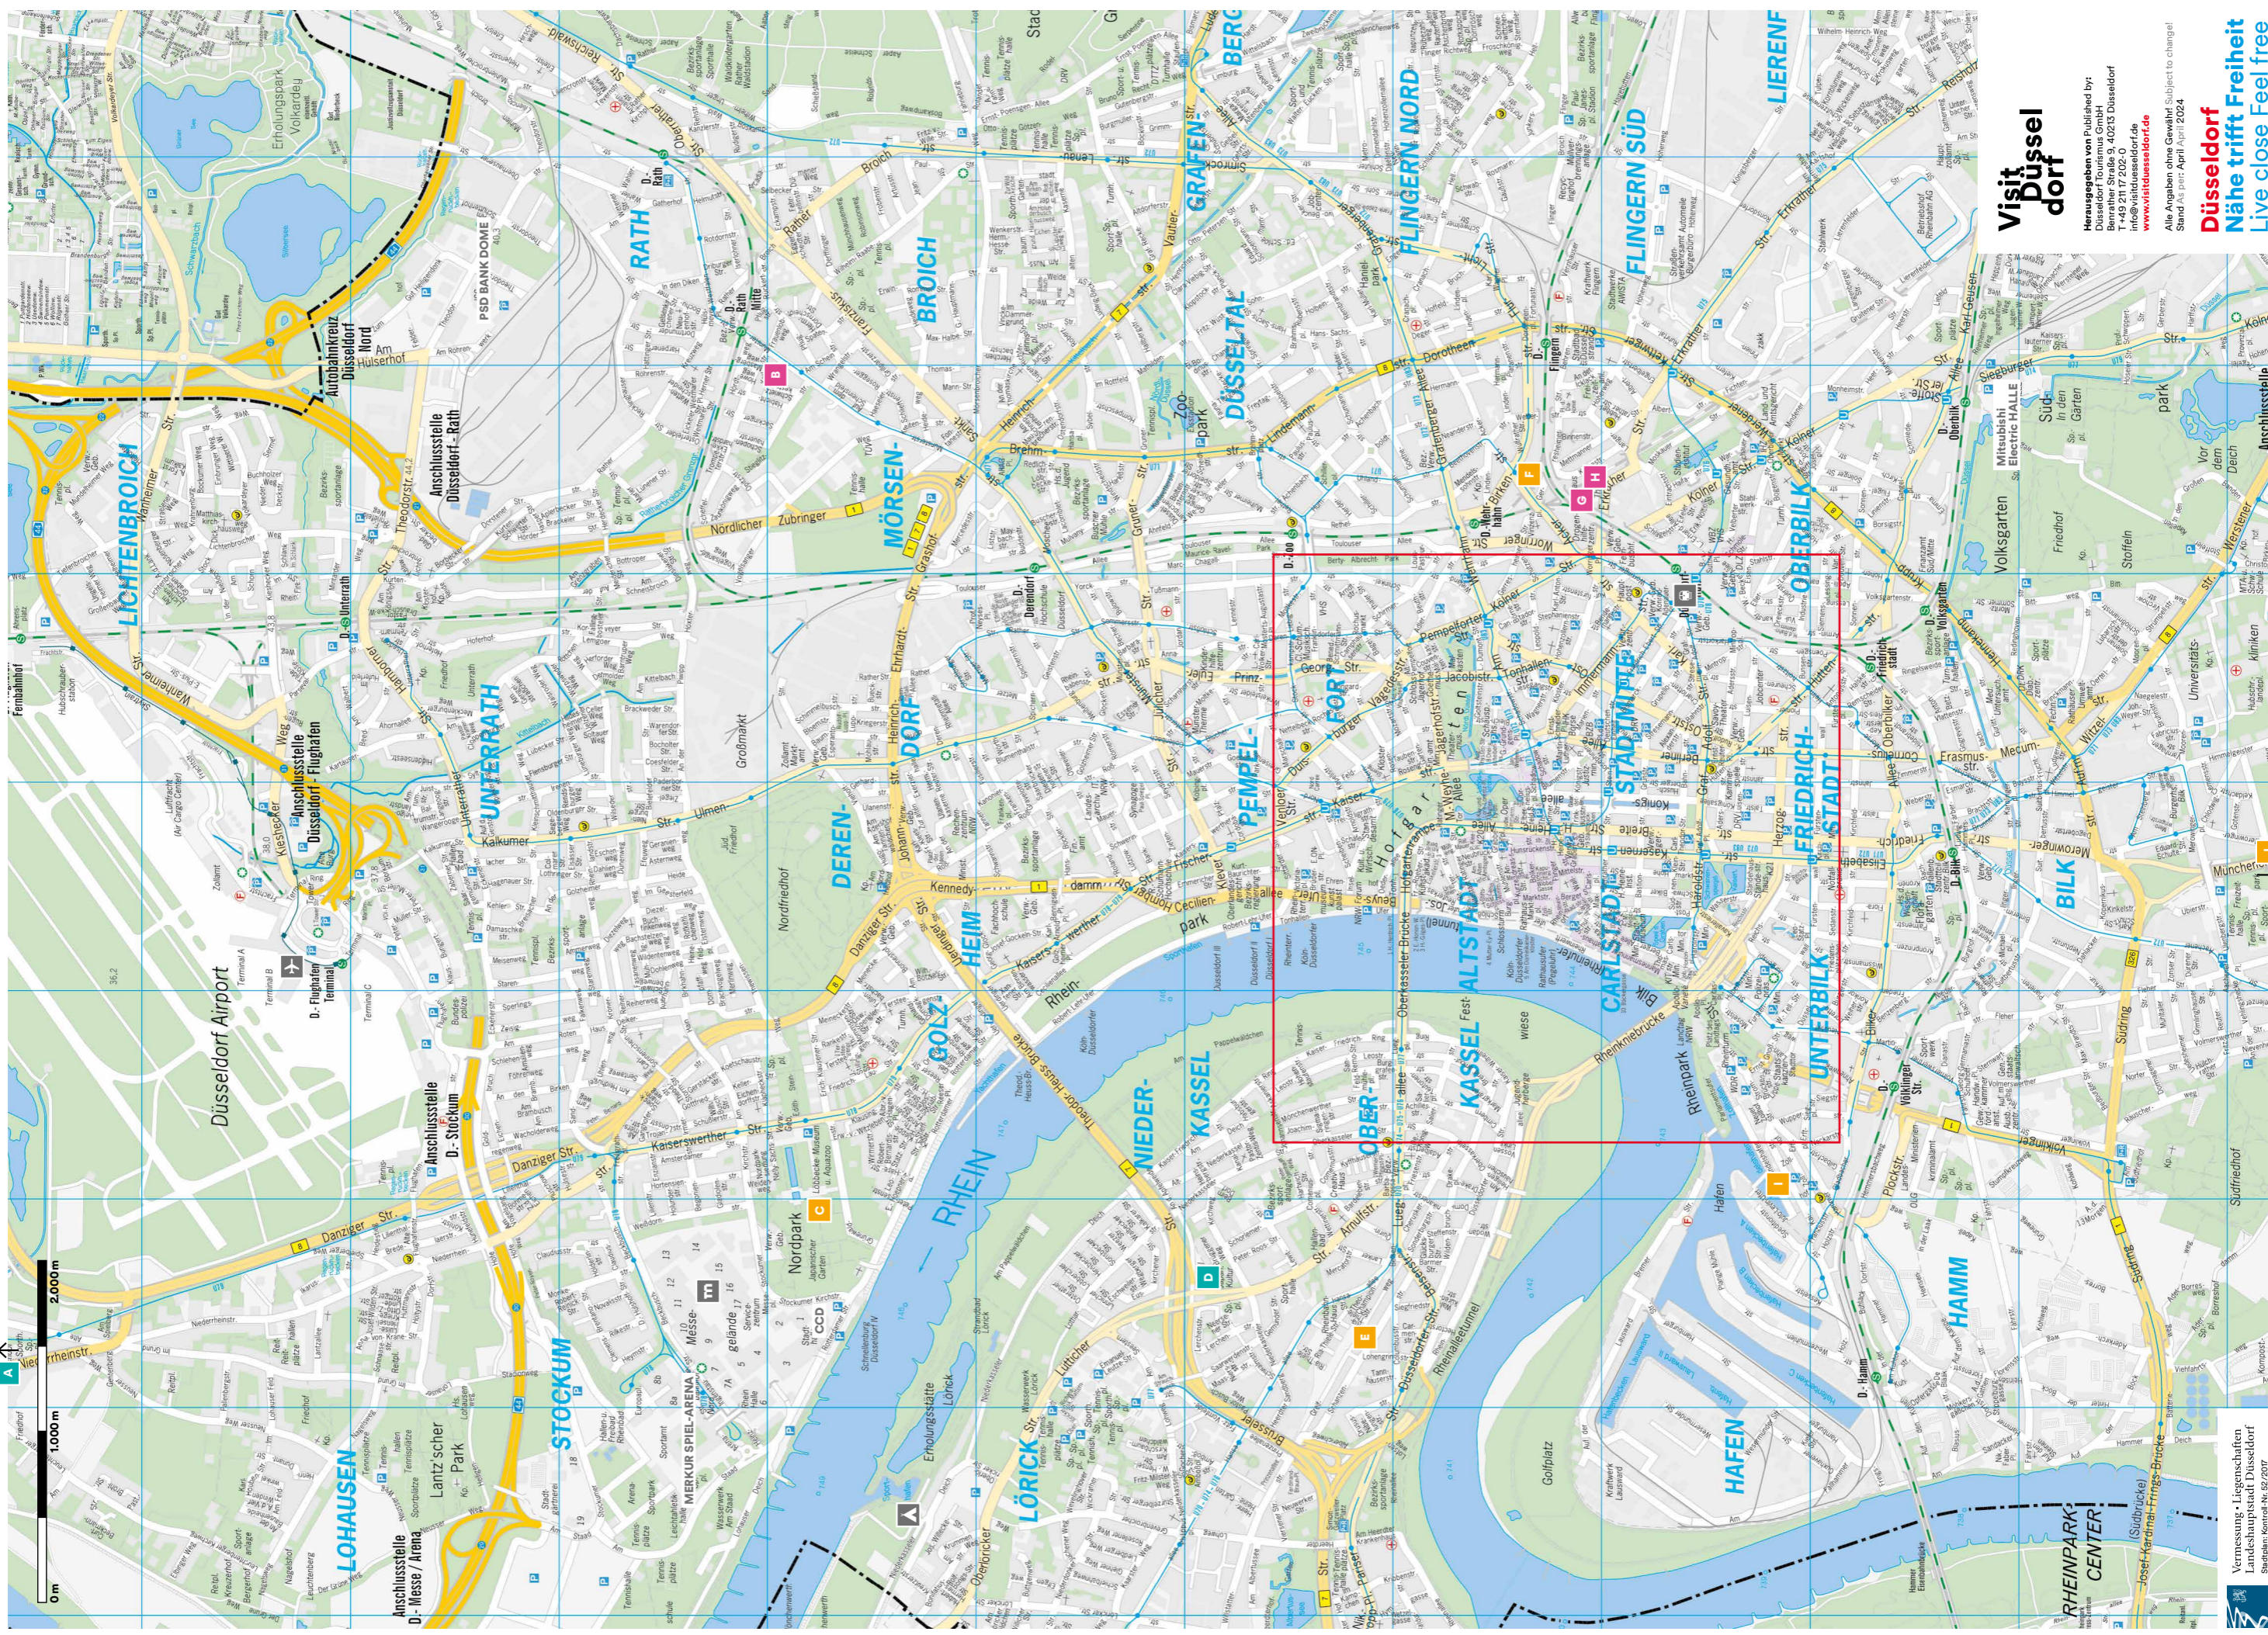

Visit
Düsseldorf
dorf

Herausgegeben von Published by:
Düsseldorf Tourismus GmbH
Benrather Straße 9, 40215 Düsseldorf
T +49 211 7 202-0
info@visitduesseldorf.de
www.visitduesseldorf.de
Alle Angaben ohne Gewähr / Subject to change!
Stand As per: April 2024

Düsseldorf
Nähe trifft Freiheit
Live close Feel free