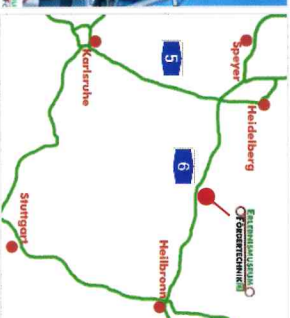

KONTAKT

Erlebnismuseum Fördertechnik

Untere Au 4 - 74889 Sinsheim

✉ info@erlebnismuseum-foerdertechnik.de

☎ 07261 / 94 96 2 - 0

🌐 www.erlebnismuseum-foerdertechnik.de

Haltestelle „Museum/Arena“

5 Min.

Erlebnismuseum
FÖRDERTECHNIK

Auto & Technikmuseum