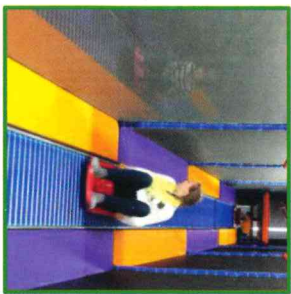

STAUNEN

Indoor-Spiehalle

Donrutische, Rollenbahn uvm.
Indoor-Playground with „Donuts“

▶ Rollenbahn
Roller slide

SPIELEN

2000 m² Ausstellungsfläche

Ca. 100 spannende Maschinen selbst aktivieren und 200 Jahre alte Fördertechnik bis hin zu Hightech-Anlagen bestaunen.
About 100 exhibits – from the 200 years old conveying system up to the high-tech machine on floor area of 2000 m².