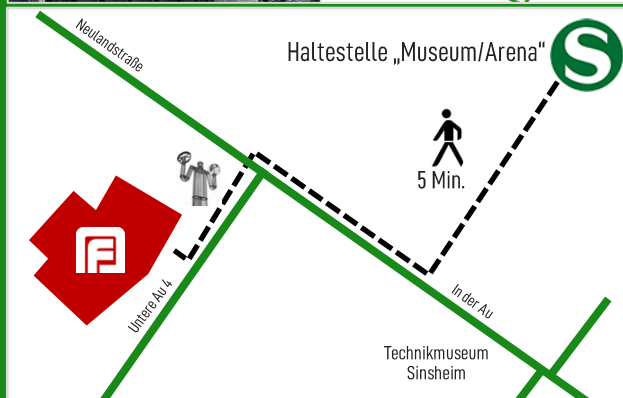

KONTAKT

Fördertechnik Museum
Untere Au 4 - 74889 Sinsheim

✉ info@erlebnismuseum-foerdertechnik.de

☎ 07261/ 94 96 2 - 0

🌐 www.erlebnismuseum-fördertechnik.de