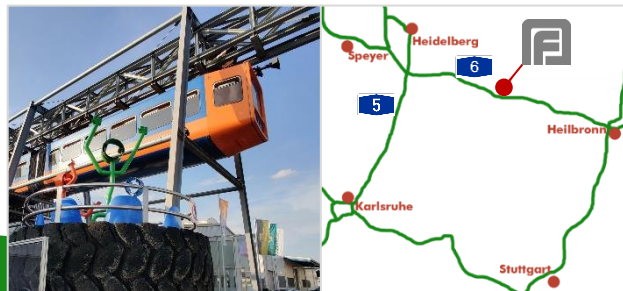

KONTAKT

Fördertechnik Museum
Untere Au 4 - 74889 Sinsheim

✉ info@erlebnismuseum-foerdertechnik.de

☎ 07261/ 94 96 2 - 0

🌐 www.erlebnismuseum-fördertechnik.de