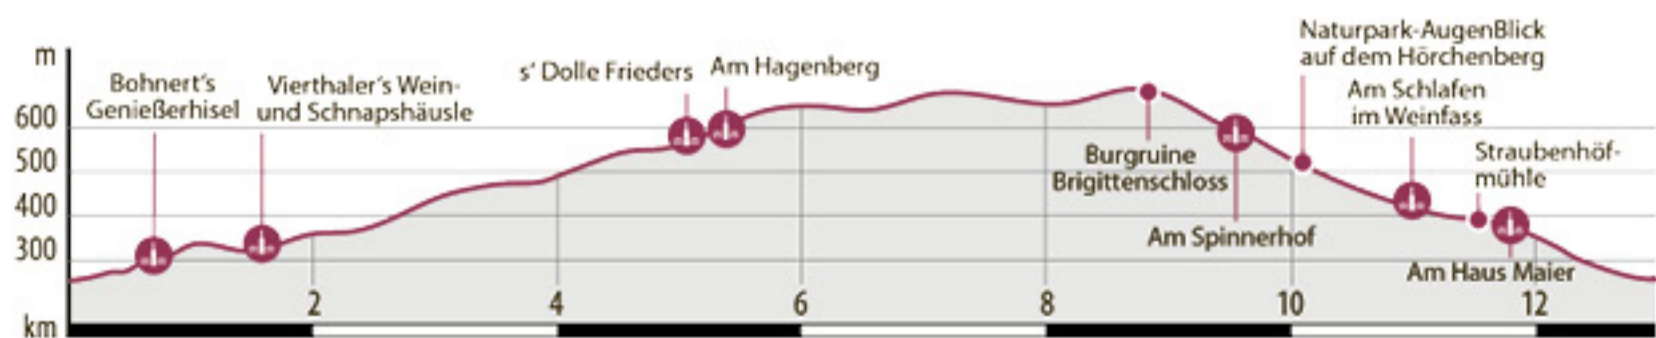

Nationalparkregion
Schwarzwald
 Vielfalt. Viel Wald. Viel Herz.

Schnapsbrunnenweg 2

Sasbachwalden

13 km
 4,00 Std.
 490 hm
 mittel

Folge diesem Zeichen

Bitte beachten Sie die saisonalen Öffnungszeiten von Dolle Frieders. Diese finden Sie unter www.sasbachwalden.de