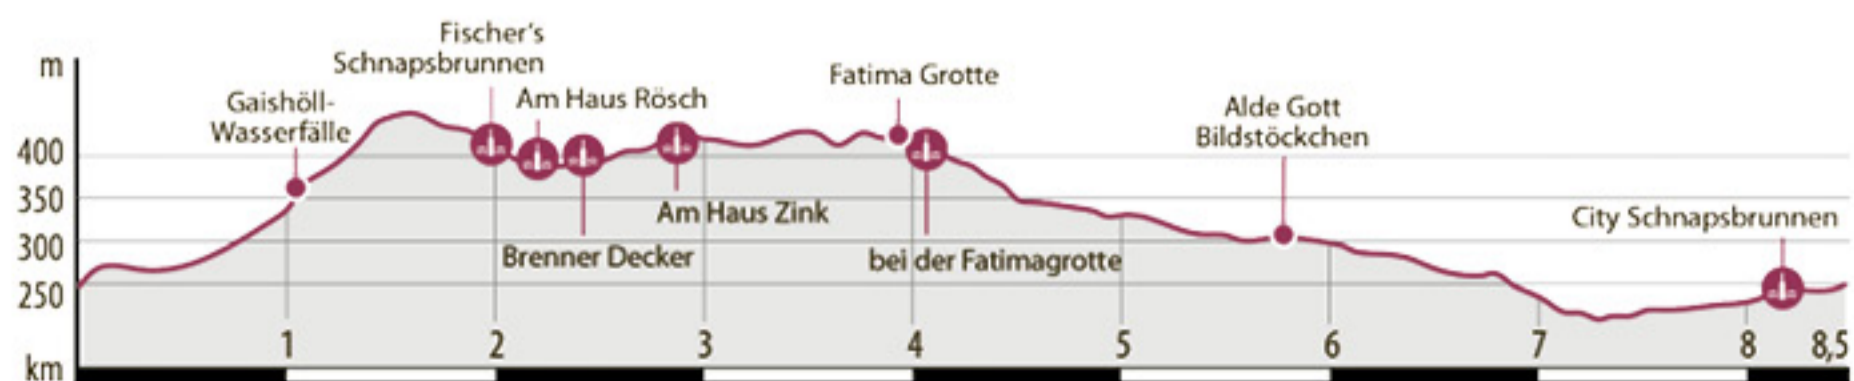

Schnapsbrunnenweg 1 Sasbachwalden

8 km
 2,25 Std
 283 hm
 leicht

Folge diesem Zeichen

TOURIST-INFO SASBACHWALDEN
 Talstraße 51 • 77887 Sasbachwalden • Tel. +49 (0)7841 64079-80
 info@sasbachwalden.de • www.sasbachwalden.de

Nationalparkregion
Schwarzwald
 Vielfalt. Viel Wald. Viel Herz.

Schnapsbrunnenweg 2

Sasbachwalden

13 km
 4,00 Std.
 490 hm
 mittel

Folge diesem Zeichen

Bitte beachten Sie die saisonalen Öffnungszeiten von Dolle Frieders. Diese finden Sie unter www.sasbachwalden.de