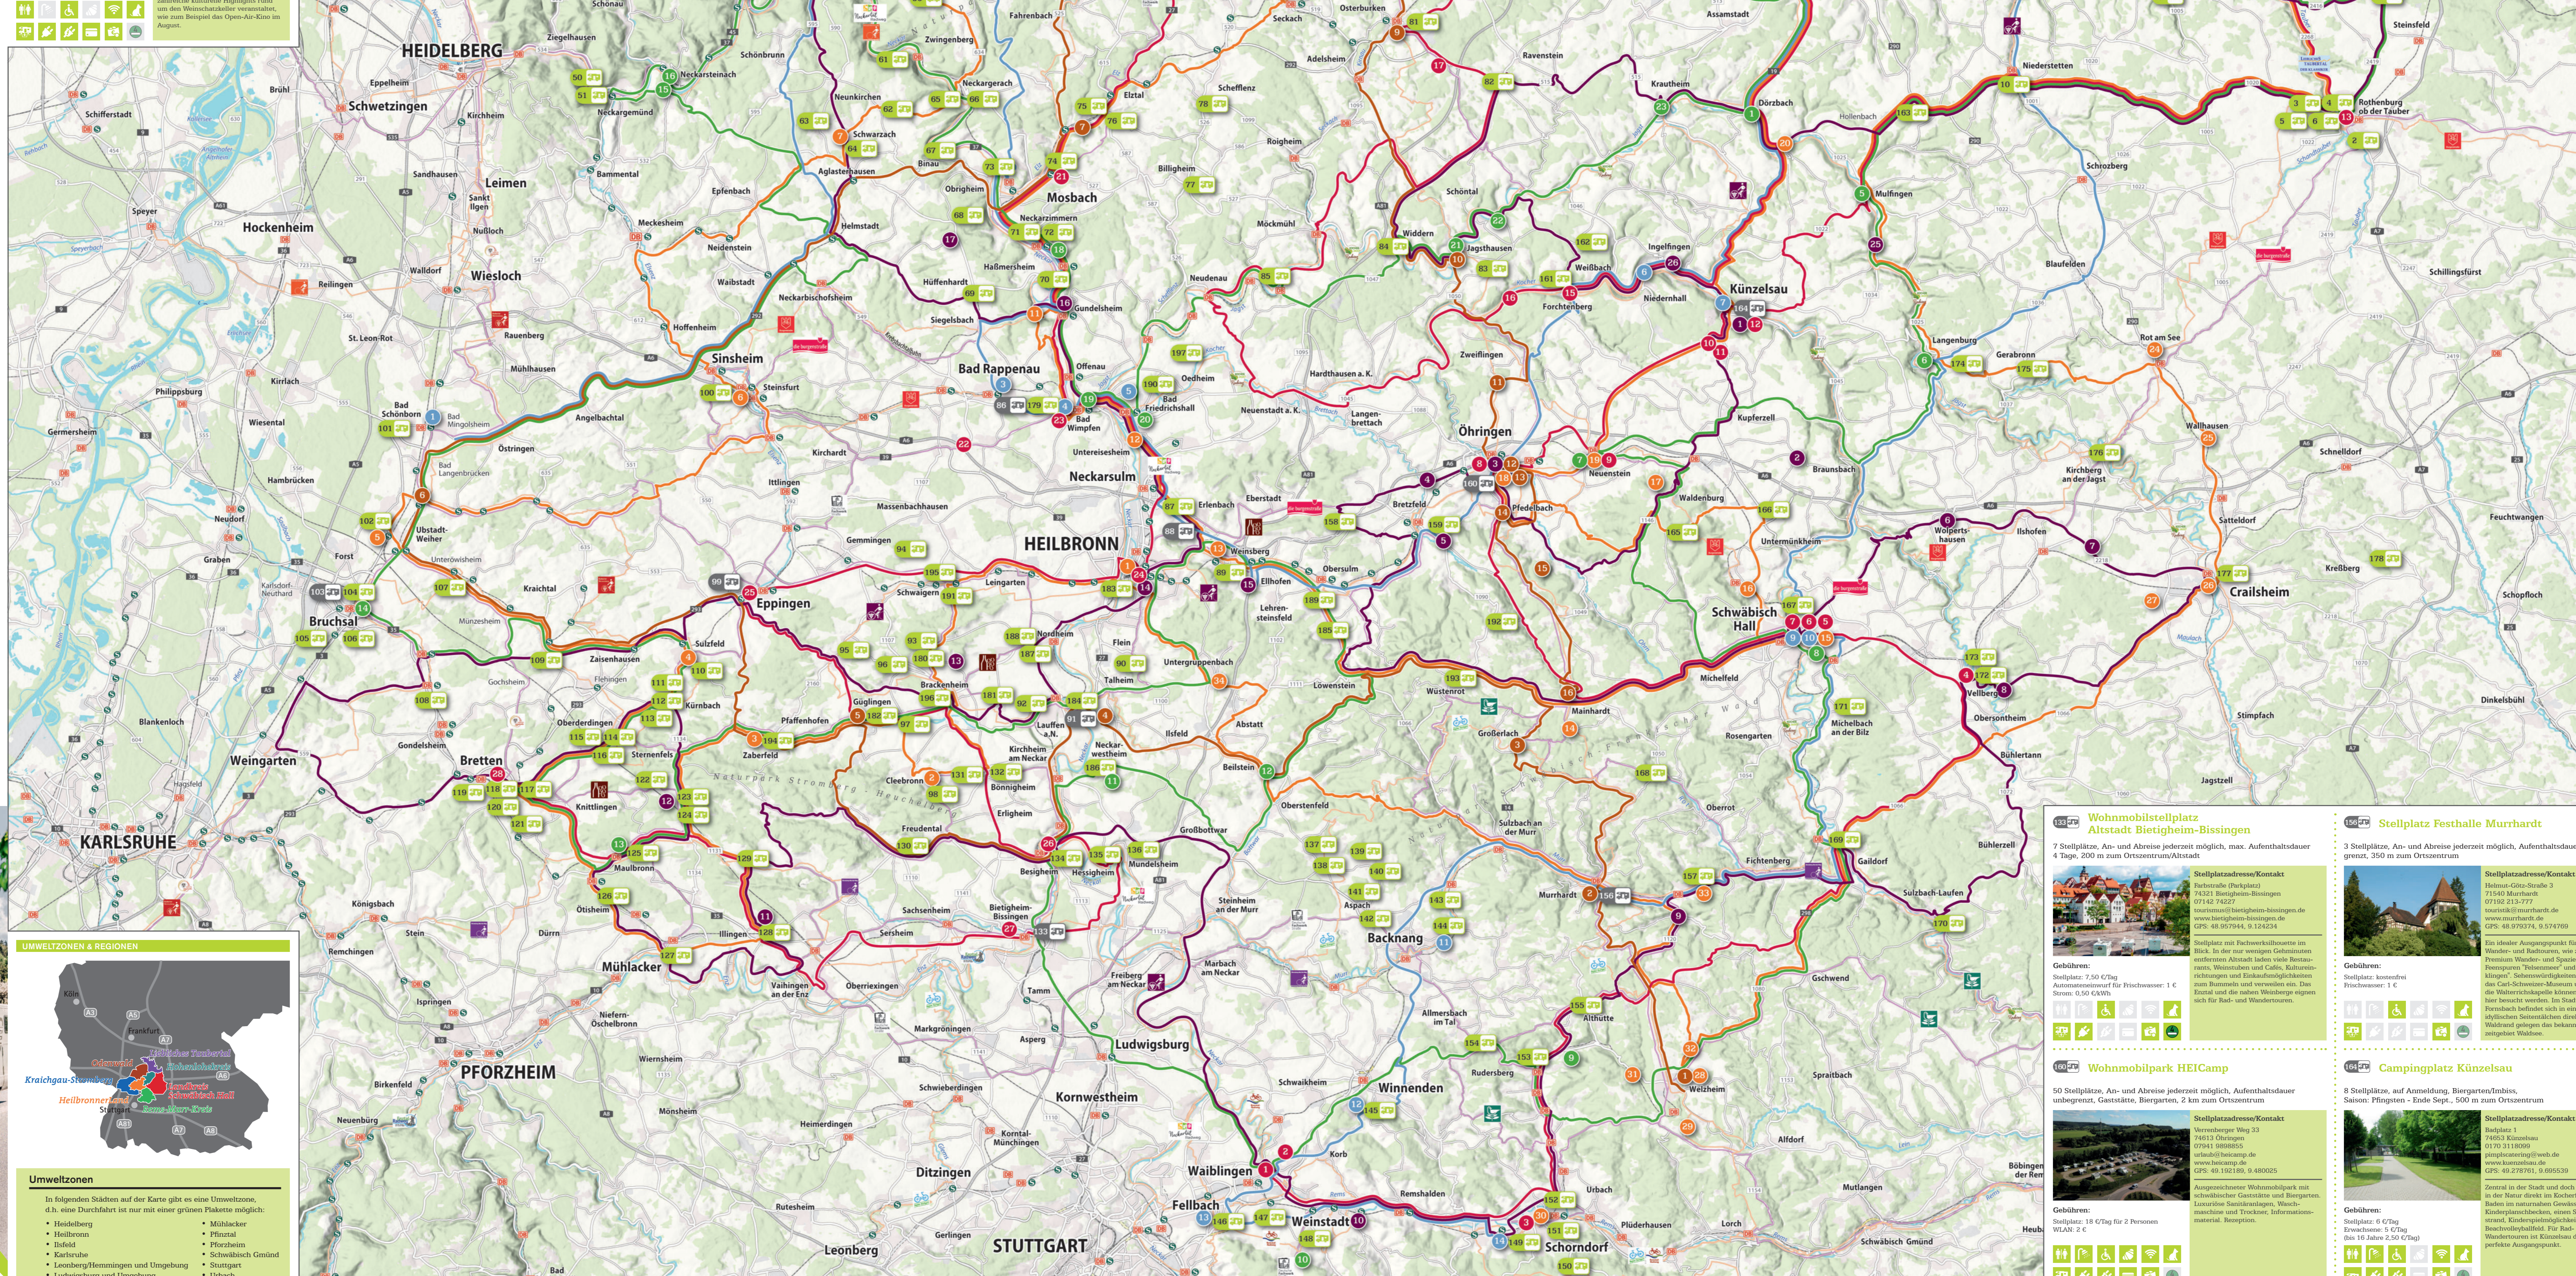

Reisemobil-Service-Station „Basilika“

8 Stellplätze, An- und Abreise jederzeit möglich, Aufenthaltsdauer unbegrenzt, 200 m zum Ortszentrum
Stellplatzadresse/Kontakt: Mönchenberg Straße 1, 71731 Waldbrunn, 07142 91107, reisemobil@waldbrunn.de, www.reisemobil-waldbrunn.de

Wohnmobilstellplatz „Neckarlauer“

8 Stellplätze, An- und Abreise jederzeit möglich, max. Aufenthaltsdauer 24h, 100 m zum Ortszentrum
Stellplatzadresse/Kontakt: Am Neckar in unmittelbarer Nähe zur Neckarbrücke 69412 Eberbach, 07142 87242, www.neckarlauer.de, www.neckarlauer.de

Golfclub Mudau und Freizeitanlagen GmbH

42 Stellplätze mit Stromanschluss und Trink- und Abwasser am Stellplatz, View- und Entsorgungszentrum
Stellplatzadresse/Kontakt: Duesbacher Straße 41, 71627 Mudau, 07142 91000, info@golfclub-mudau.de, www.golfclub-mudau.de

Wohnmobilstellplatz Bad Rappenau

40 Stellplätze (Fahrzeuge bis 8 m Länge), 12 schattig, An- und Abreise jederzeit möglich, Aufenthaltsdauer unbegrenzt, 900 m zum Ortszentrum
Stellplatzadresse/Kontakt: Weidenbühlener Straße 21, 71930 Weidenbühl, 07142 902227, info@camping-schwabenmuehle.de, www.camping-schwabenmuehle.de

Umweltzonen & Regionen

In folgenden Südkarten auf der Karte gibt es eine Umweltzone, die eine Durchfahrt ist nur mit einer grünen Plakette möglich:
Heilbronn, Mülacker, Heilbronn, Pfinztal, Iffold, Pforzheim, Karlsruhe, Schönbach/Gemünd, Leonberg/Remmingsen und Umgebung, Stuttgart, Ludwigsburg und Umgebung, Bad Liebenzell

Wohnmobilstellplatz am Freibad Lauffen a. N.

4 Stellplätze, An- und Abreise jederzeit möglich, max. Aufenthaltsdauer 3 Tage, 2 km zum Ortszentrum
Stellplatzadresse/Kontakt: Neckarufweg 7, 71438 Lauffen am Neckar, 07142 20770, info@lauffen-a-n.de, www.lauffen-a-n.de

Wohnmobilstellplatz „An der Hilsbach“ Eppingen

22 Stellplätze, An- und Abreise jederzeit möglich, max. Aufenthaltsdauer 7 Nächte, ca. 3 min. zum Ortszentrum
Stellplatzadresse/Kontakt: Talstraße 23, 71631 Eppingen, 07142 6000, info@wohnmobil-eppingen.de, www.wohnmobil-eppingen.de

Wohnmobilstellplatz Bruchsal

40 Stellplätze, sehr zentral, neben Frei- und Hallenbad SaSaCh - Fußballrig in 15 min zum Schlossgarten und in die Innenstadt
Stellplatzadresse/Kontakt: Spemannweg 7, 71604 Bruchsal, 07141 700-222, www.wohnmobil-bruchsal.de, www.wohnmobil-bruchsal.de

Wohnmobilstellplatz Altstadt Bietigheim-Bissingen

7 Stellplätze, An- und Abreise jederzeit möglich, max. Aufenthaltsdauer 4 Tage, 200 m zum Ortszentrum/Altstadt
Stellplatzadresse/Kontakt: Felsstraße 3, 71634 Bietigheim-Bissingen, 07142 74227, info@wohnmobil-bietigheim-bissingen.de, www.wohnmobil-bietigheim-bissingen.de

Stellplatz Festhalle Murrhardt

3 Stellplätze, An- und Abreise jederzeit möglich, Aufenthaltsdauer unbegrenzt, 350 m zum Ortszentrum
Stellplatzadresse/Kontakt: Heidestraße 3, 71630 Murrhardt, 07142 213-777, info@festhalle-murrhardt.de, www.festhalle-murrhardt.de

Wohnmobilstellplatz HEICamp

50 Stellplätze, An- und Abreise jederzeit möglich, Aufenthaltsdauer unbegrenzt, Gaststätte, Biergarten, 2 km zum Ortszentrum
Stellplatzadresse/Kontakt: Heidestraße 3, 71631 Eppingen, 07142 6000, info@wohnmobil-eppingen.de, www.wohnmobil-eppingen.de

Campingplatz Künzelsau

8 Stellplätze, auf Anmeldung, Biergarten/Tennis, Saison: Pfingsten - Ende Sept., 500 m zum Ortszentrum
Stellplatzadresse/Kontakt: Heidestraße 3, 71631 Eppingen, 07142 6000, info@wohnmobil-eppingen.de, www.wohnmobil-eppingen.de