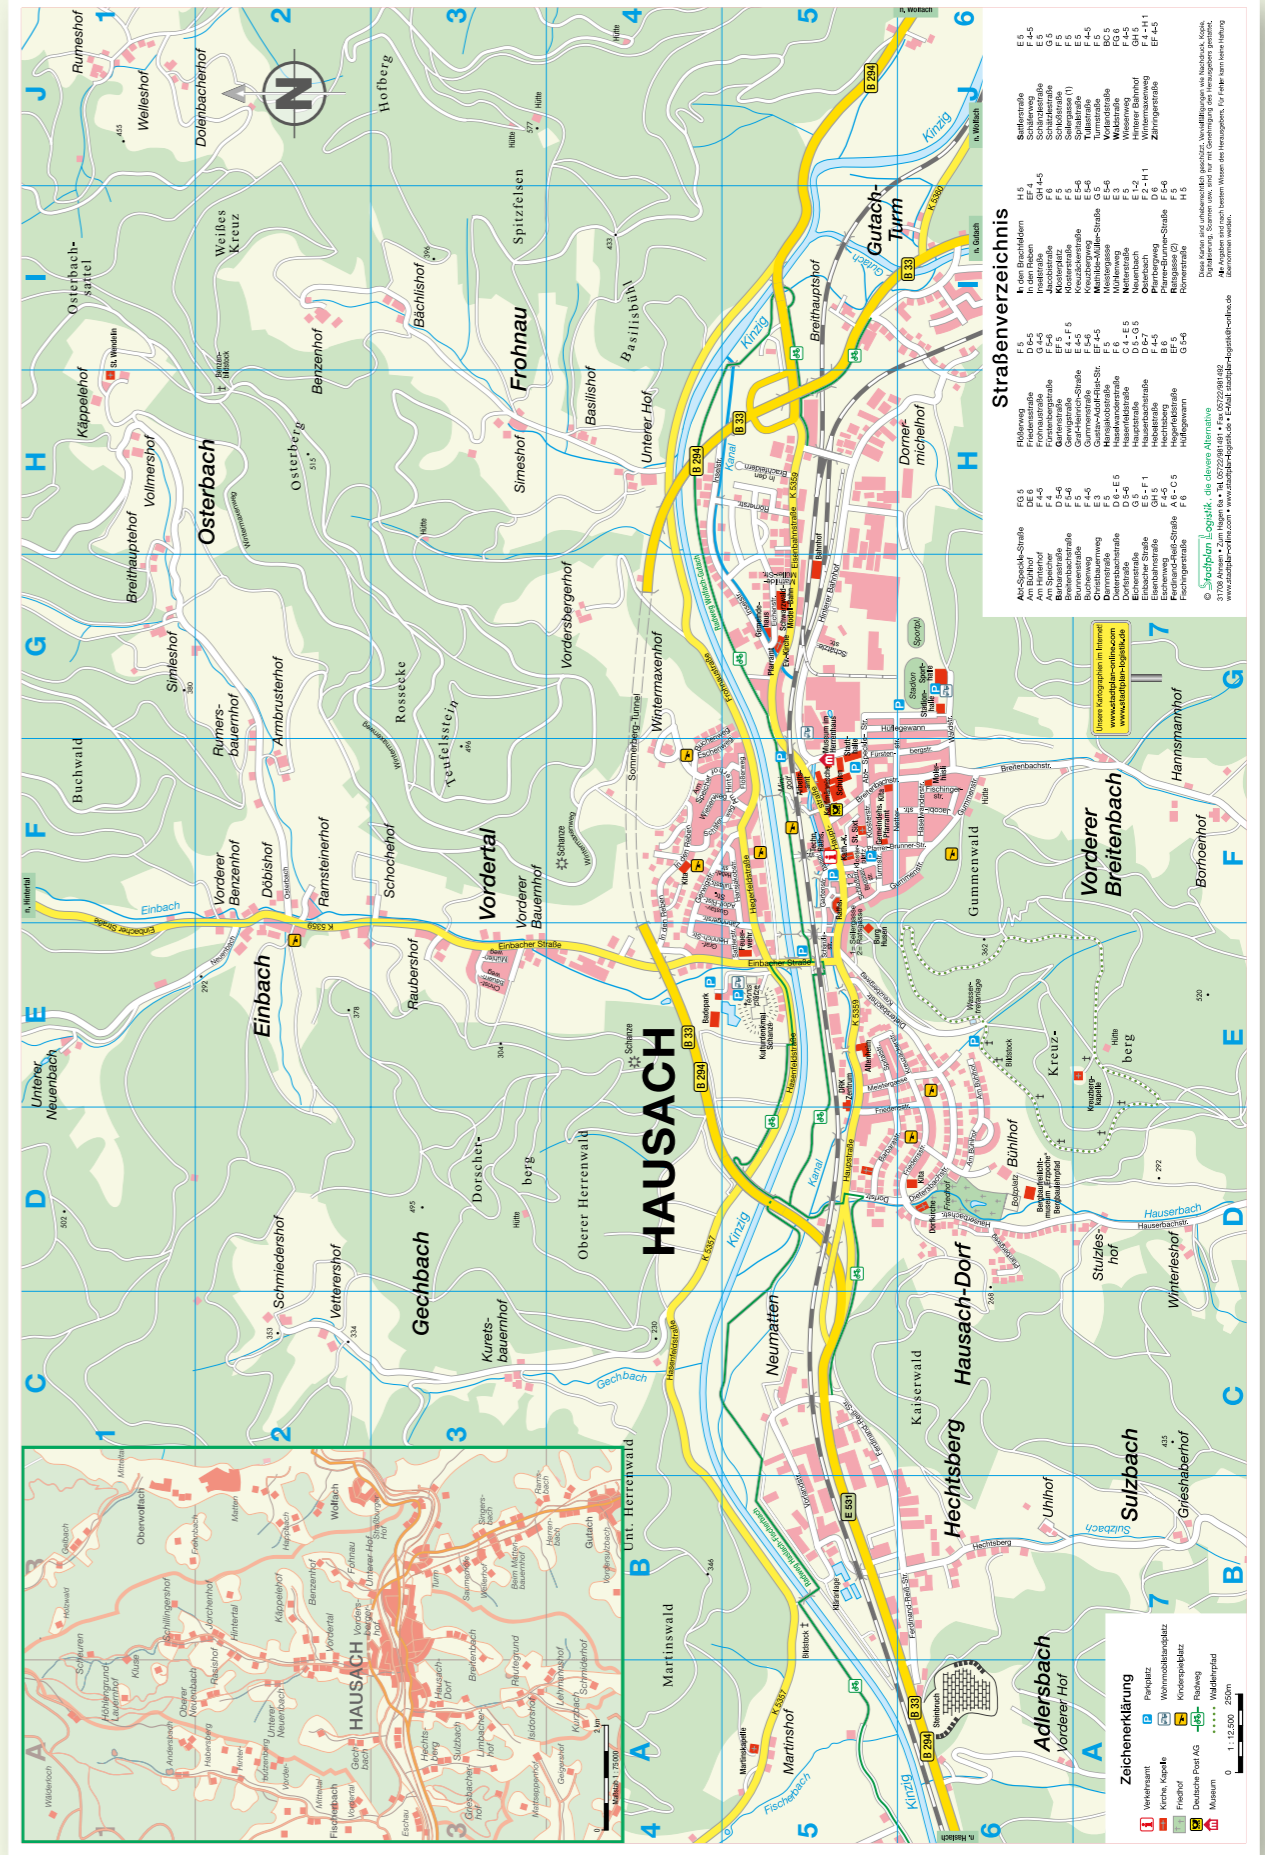

**Straßen-Verzeichnis Gutach**

- A2 Pfaffenbach
- A/B1 Ramsbachweg
- C4 Reibberg
- B/C4 Riesenbach
- A/B4 Rothalde
- B3 Säge
- B2 Seidlung
- B3/4 Sonnenberg
- B4 Sonnenhalde
- A4 Steingrün
- B4 Steinrücken
- B3 Sulzbach
- A2 Hasenmattweg
- A2 Untere Grub
- A1 Hauptstraße
- B4 Herrengraben
- A1 Vor dem Herrenbach
- A3/2 Wonenbach
- B5 Am Turm, Singersbach  
siehe Ausschnitt 3
- A3/2 Am Turm
- B2 Auf der Ebene
- B2 Eisenbahnstraße
- B2 Feldbäckweg
- B2 Gutscher Straße
- B2 Langenbuchenweg
- B2 Leimbauernweg
- B3 Leimen
- B2 Lindenmatte
- B3 Lohmühle
- B2 Neudorf
- B3 Ob der Kirche
- B2 Opere Grub
- B3 Singersbach
- A3/2 Vor Singersbach
- B4 Wählerbrücke
- B4 Wählerhöfe

Maßstab 1:20.000  
0 400 m  
1 cm in der Karte entspricht 200 m in der Natur

**Gutach**

0 125 m

**Hornberg**

0 125 m

**Straßen-Verzeichnis Hornberg**

- C6 Am Bach
- C6 Am Bahnhof
- C6 Auf dem Schloßberg
- C6 Auf dem Storenwald
- C6 Am Weilergraben
- C6 Bahnhofstraße
- C6 Bertelsbach
- C6 Burgstraße
- C6 Eisenbahnstraße
- C6 Franz-Schiele-Straße
- C6 Frombachstraße
- C6 Gartengäßchen
- C6 Gustav-Fimpel-Straße
- C6 Hans-Thoma-Straße
- C6 Hauptstraße
- C6 Hohenweg
- C6 Im Buchenbrunn
- C6 Immeisbach
- C6 Im Weidengründe
- C6 Inselweg
- C6 Leimattenstraße
- C6 Markgrafenviese
- C6 Mühlenpeterweg
- C6 Oberberg
- C6 Poststraße
- C6 Postwiese
- C6 Reibbergstraße
- C6 Reichenbacher Straße
- C6 Sägergrün
- C6 Schloßstraße
- C6 Schmiedelgründ
- C6 Schwanenbacher Straße
- C6 Speicherherde
- C6 Spitzengraben
- C6 Stadthalenplatz
- C6 Triberger Straße
- C6 Vorstadtstraße
- C6/7 Werderstraße
- C6 Wilhelm-Hausenstein-Straße
- C6 Ziegelobel
- C6 Ziegelgrund
- C6/7 Ziegelweg
- D6 In der Ohle
- D5 Schwirkerbachstraße
- D5 Talstraße
- C6/7 Niederwasser  
siehe Ausschnitt 5
- C6 Am Rubersbach
- C6 Dorfstube
- C6 Frombachstraße
- C6 Häuselmatten
- D6/7 Hinterer Döbel
- D5 Im Ferndorf
- C6 In der Hausmatte
- C6 In der Mühlenmatte
- C6 Ob der Kirche
- C6 Unterer Kreuzweg