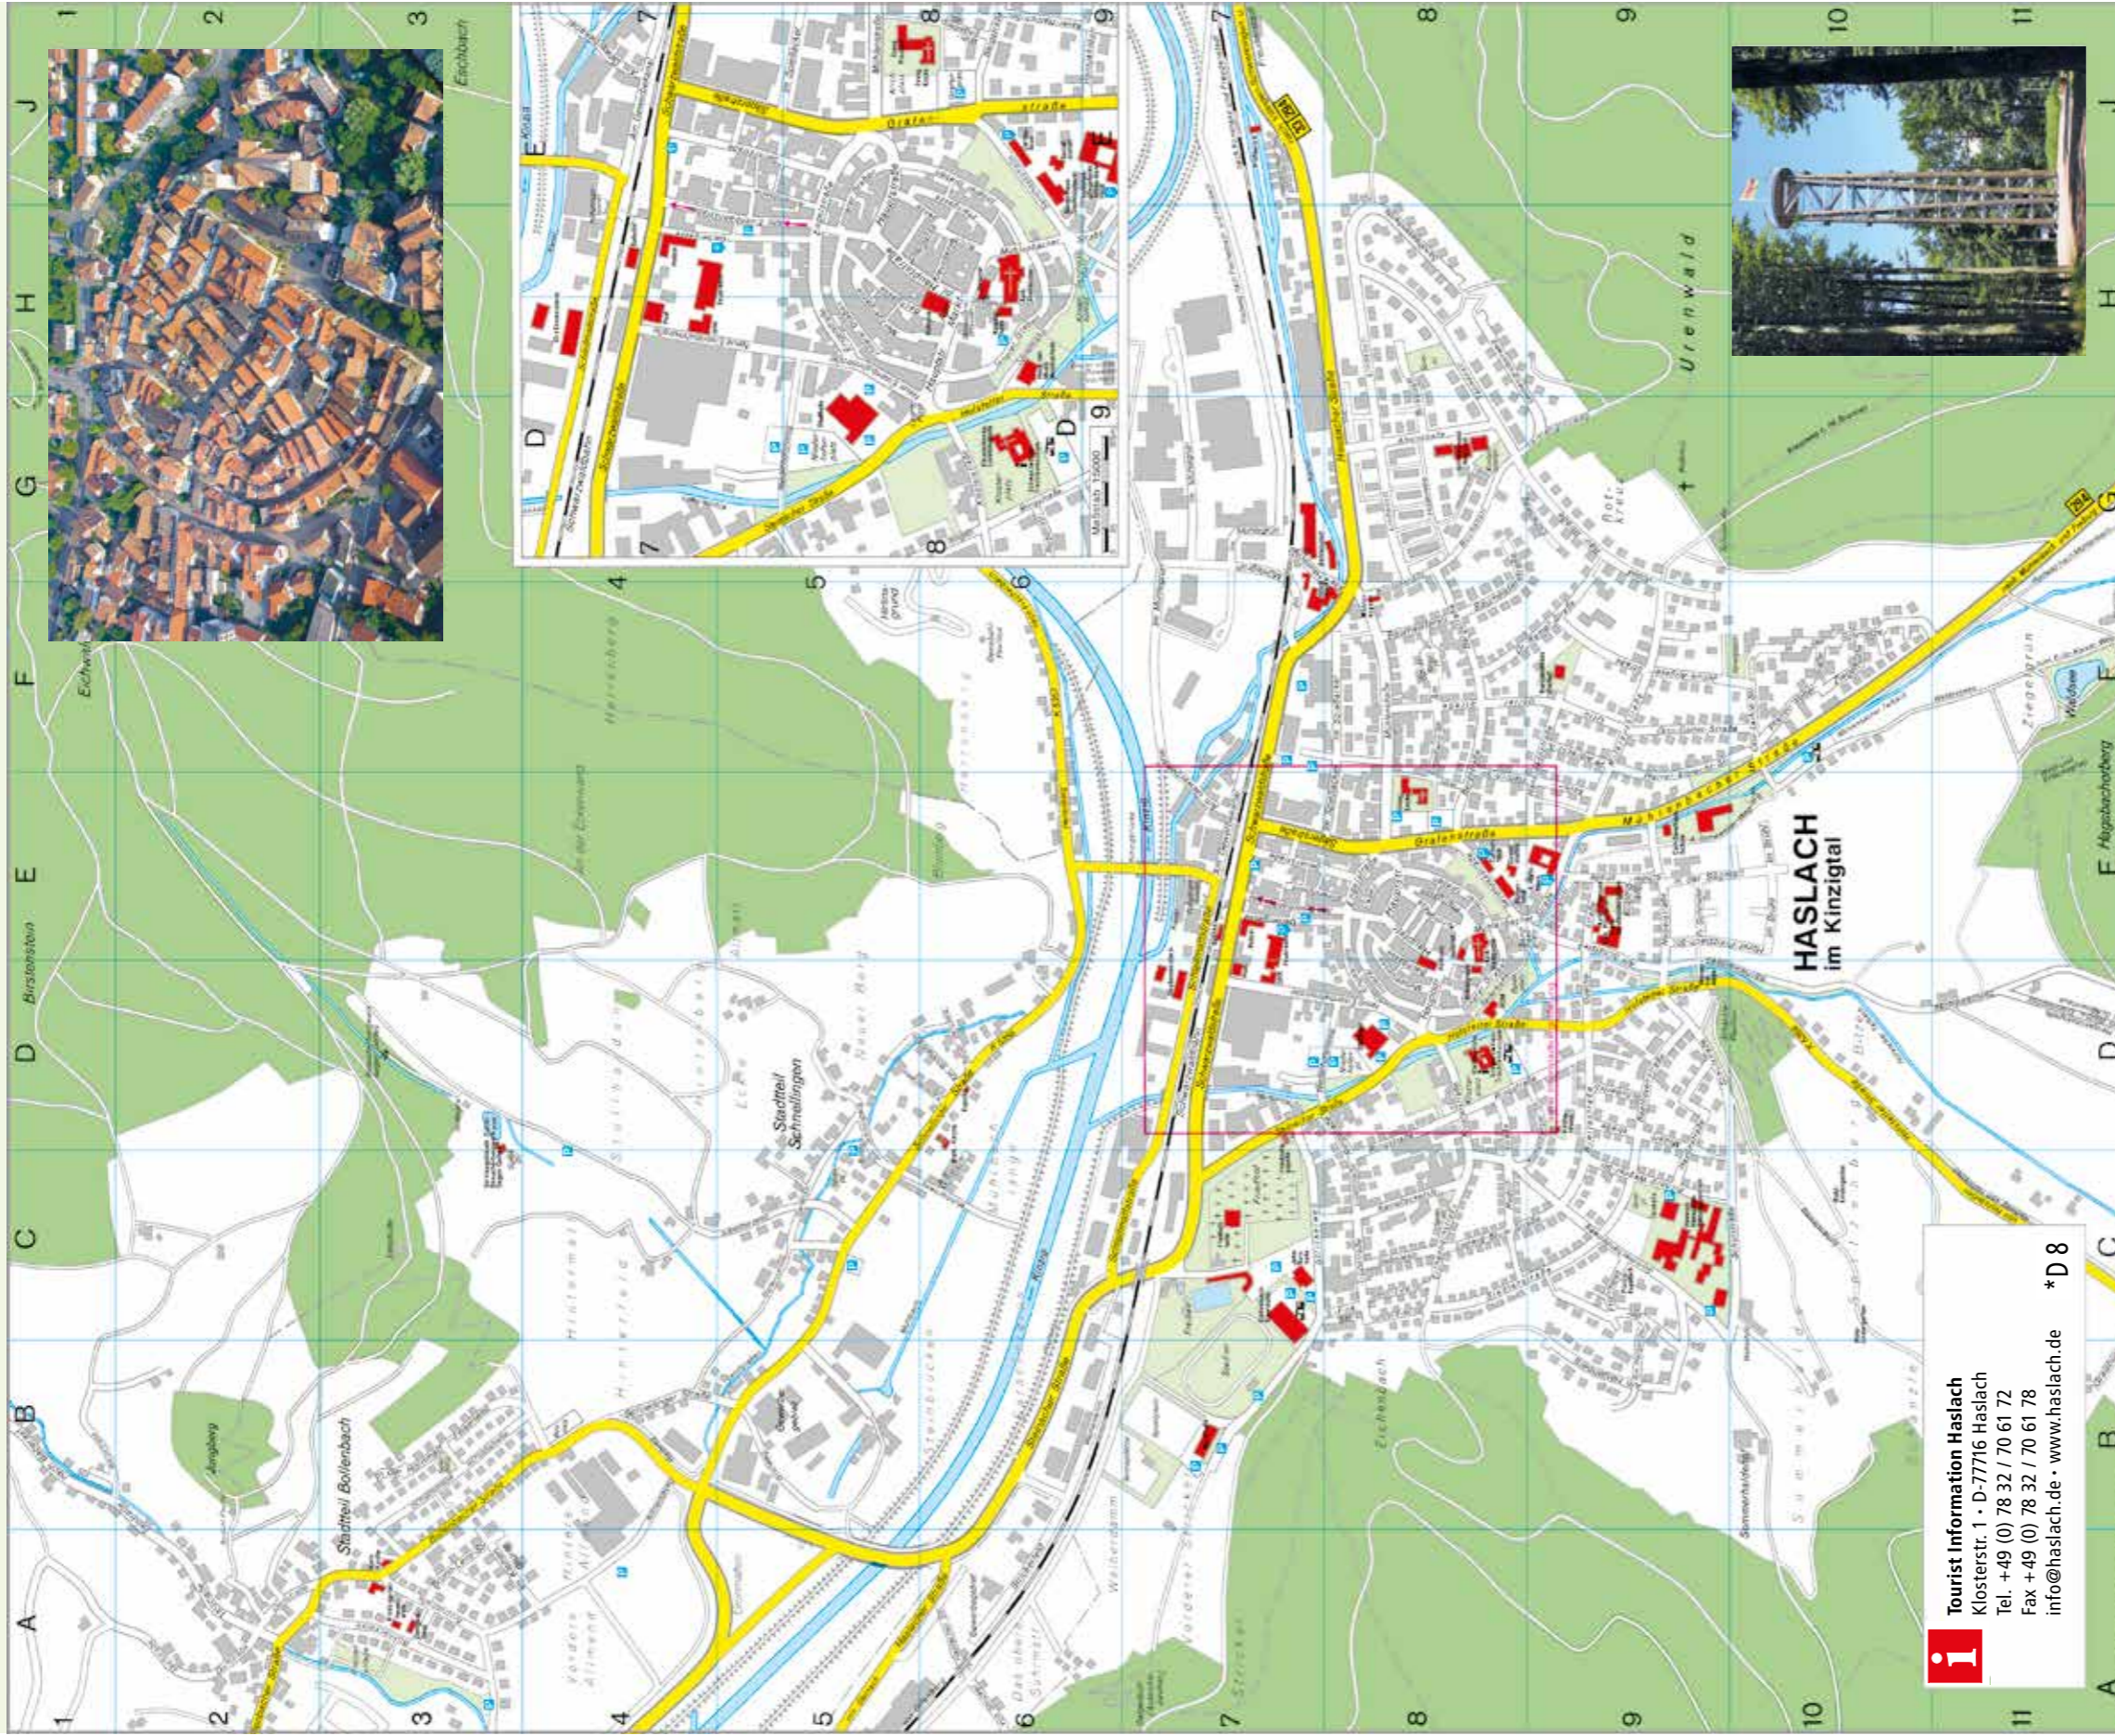

Foto:
Blumenwiese bei Welschensteinach
(Elmar Langenbacher)

Straßen und Plätze	Behörden und öffentliche Einrichtungen	Sozialstation	*E 8	Haus der Musik (HDM)
*siehe Innenstadterweiterung	*siehe Innenstadterweiterung	Evang. Kirche mit Gemeindefaal	*E 8	Markthalle
Adlergasse *E 8	Bahnhof *E 7	Kirchen	*E 8	Mingofanlage B 7
Albert-Schweitzer-Weg E 9-10	Betriebshof, städt. *E 7	Haslach		Museen F 9
Alimendgasse *E 8-7	Feuerwehr *E 8	Kath. Kirchen:		Hansjakobhaus (Freilhof) F 9
Alimendweg Ab 4 *E 8-7	Friedhof *DE 7	Haslach:		Schwarzwalder Trachtenmuseum, *D 8
Alte Eisenbahnstraße Fg 8-7	Notariat *E 8	Klosterkirche	*D 8	im ehem. Kapuzinerkloster *D 8
Am Eisenbahnkanal *E 7	Post *E 7	Bollenbach	*A 3	Sportthallen
Am Helgenberg *E 7	Post *D 7	Schnellingen	*D 9	Eichenbach-Sporthalle C 7
Am Hauptplatz BC 9	Post *E 7	Neuap. Kirche	D 9	Jahn-Turnhalle C 7
Am Mühlbach DE 8	Rathaus *DE 8	Kapellen	C 7	Stadion BC 7
Am Schönbach F 3	Strassenwerke, städt. *E 7	Friedhofskirche	C 7	Stadtkirche *E 8
Am Schönbach DE 8	Strassenwerke, städt. *D 7	Friedhofskapelle	D 7	Parkplatz an der Eichenbach- *D 8
Am Schönbach DE 8	Strassenwerke, städt. *D 7	Loretokapelle	D 7	Wohnmobilstellplätze
Am Schönbach DE 8	Strassenwerke, städt. *D 7	Mühlkapelle	F 8	Sporthalle C 7
Am Schönbach DE 8	Strassenwerke, städt. *D 7	Pfarr's Kapelle	C 9	Klosterparkplatz *D 8
Am Schönbach DE 8	Strassenwerke, städt. *D 7	Schnellinger Kapelle	D 6	Waldseeparkplatz *D 8
Am Schönbach DE 8	Strassenwerke, städt. *D 7	Schnellinger Kapelle	C 9	Schulen, Bildung F 10
Am Schönbach DE 8	Strassenwerke, städt. *D 7	Schnellinger Kapelle	C 9	Kultur, Freizeit *D 8
Am Schönbach DE 8	Strassenwerke, städt. *D 7	Schnellinger Kapelle	C 9	i Tourist-Information
Am Schönbach DE 8	Strassenwerke, städt. *D 7	Schnellinger Kapelle	C 9	Besucherwerk
Am Schönbach DE 8	Strassenwerke, städt. *D 7	Schnellinger Kapelle	C 9	Segen Gottes
Am Schönbach DE 8	Strassenwerke, städt. *D 7	Schnellinger Kapelle	C 9	Carl-Sandhaas-Schule C 9
Am Schönbach DE 8	Strassenwerke, städt. *D 7	Schnellinger Kapelle	C 9	Beraterzentrum, Grund-, E 9-10
Am Schönbach DE 8	Strassenwerke, städt. *D 7	Schnellinger Kapelle	C 9	Beraterzentrum, Bildung-, E 9-10
Am Schönbach DE 8	Strassenwerke, städt. *D 7	Schnellinger Kapelle	C 9	Musikschule (im HDM) *D 8