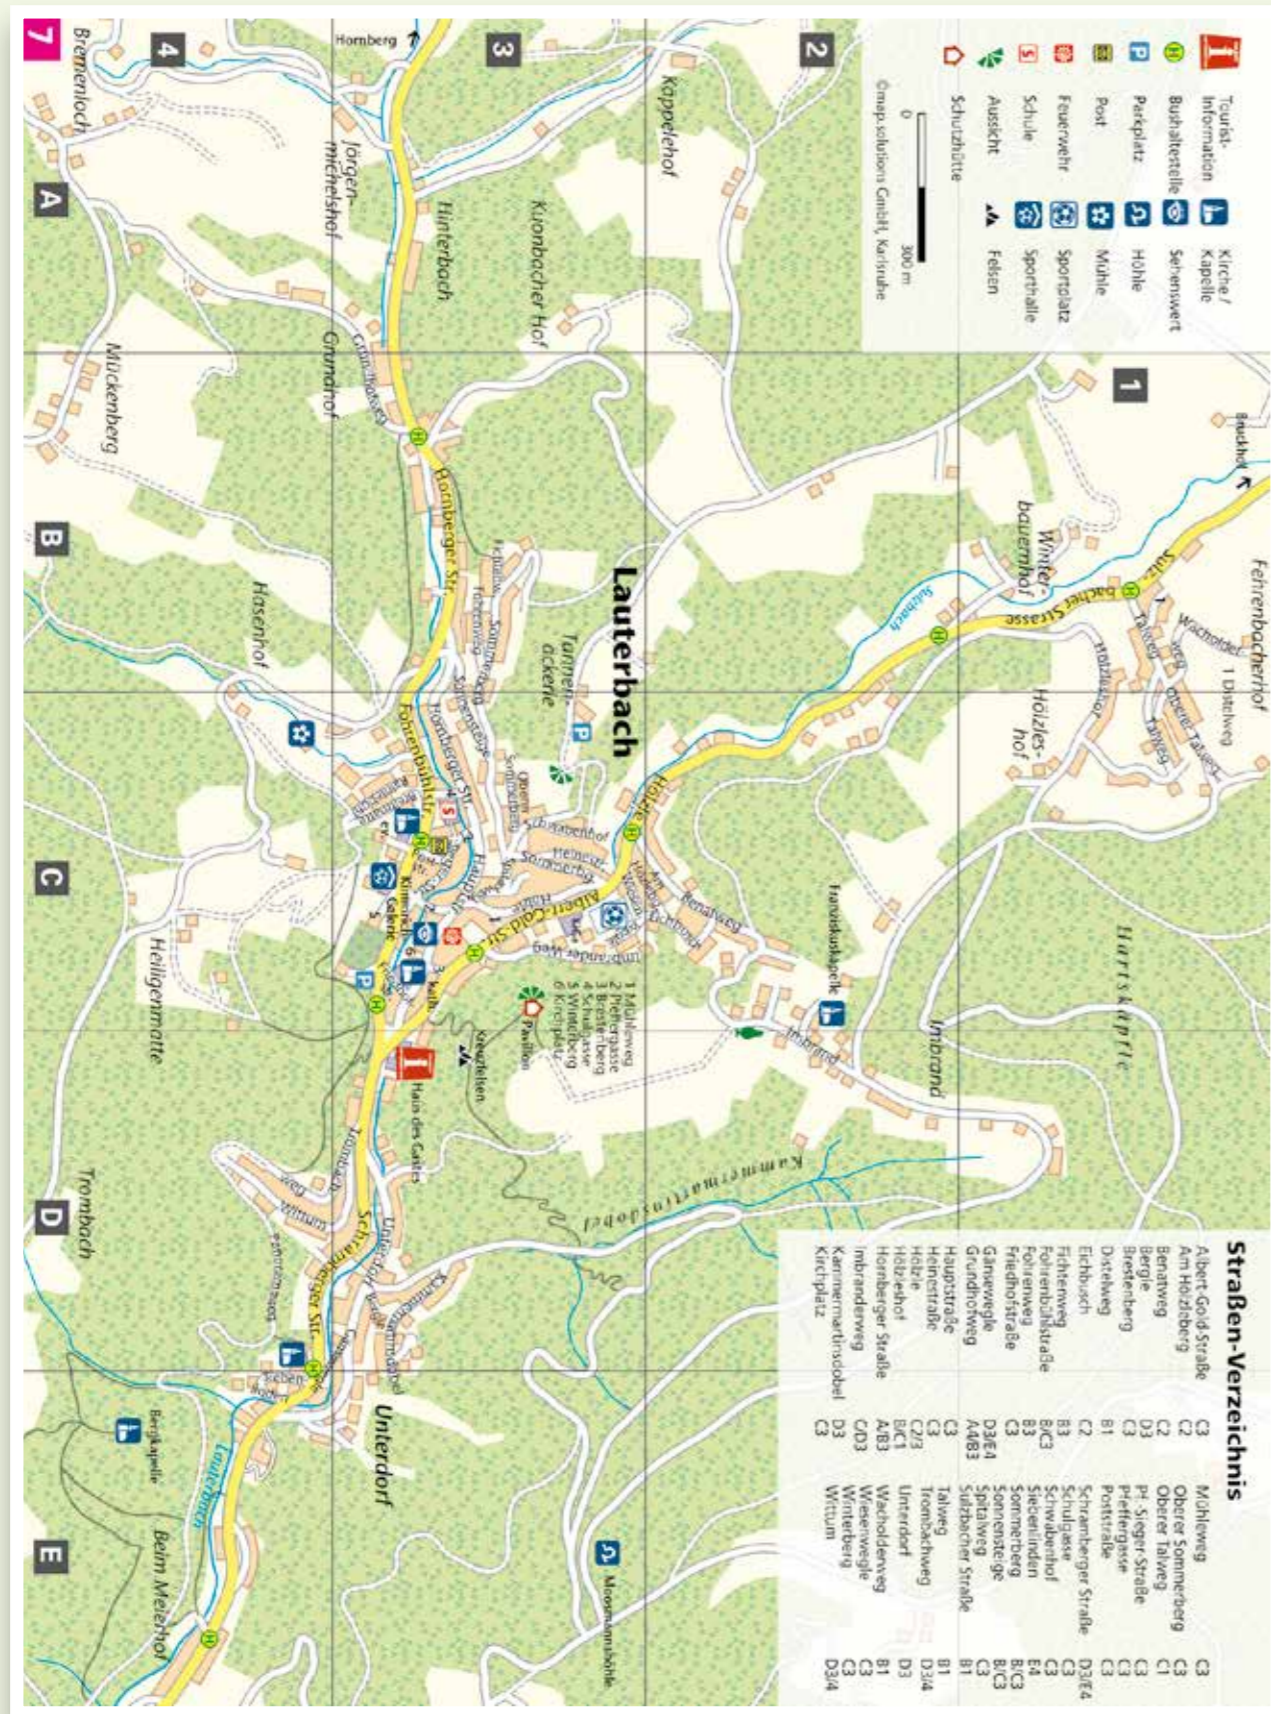

**Straßen-Verzeichnis Gutach**

- A2 Pfaffenbach
- A/B1 Ramsbachweg
- C4 Reibberg
- B/C4 Riesenbach
- A/B4 Rothalde
- B3 Säge
- B2 Seidlung
- B3/4 Sonnenberg
- B4 Sonnenhalde
- A4 Steingrün
- B4 Steinrücken
- B3 Sulzbach
- A2 Hasenmattweg
- A2 Untere Grub
- A1 Hauptstraße
- B4 Herrengraben
- A1 Vor dem Herrenbach
- A3/2 Wonenbach
- B5 Am Turm, Singersbach  
siehe Ausschnitt 3
- A3/2 Am Turm
- B2 Auf der Ebene
- B2 Eisenbahnstraße
- B2 Feldbäckweg
- B2 Gutscher Straße
- B2 Langenbuchenweg
- B2 Leimbauernweg
- B3 Leimen
- B2 Lindenmatte
- B3 Lohmühle
- B2 Neudorf
- B3 Ob der Kirche
- B2 Opere Grub
- B3 Singersbach
- A3/2 Vor Singersbach
- B4 Wählerbrücke
- B4 Wählerhöfe

Maßstab 1:20.000  
0 400 m  
1 cm in der Karte entspricht 200 m in der Natur

**Gutach**

0 125 m

**Hornberg**

0 125 m

**Straßen-Verzeichnis Hornberg**

- C6 Am Bach
- C6 Am Bahnhof
- C6 Auf dem Schloßberg
- C6 Auf dem Storenwald
- C6 Am Weilergraben
- C6 Bahnhofstraße
- C6 Bertelsbach
- C6 Burgstraße
- C6 Eisenbahnstraße
- C6 Franz-Schiele-Straße
- C6 Frombachstraße
- C6 Gartengäßchen
- C6 Gustav-Fimpel-Straße
- C6 Hans-Thoma-Straße
- C6 Hauptstraße
- C6 Hohenweg
- C6 Im Buchenbrunn
- C6 Immeisbach
- C6 Im Weidengründe
- C6 Inselweg
- C6 Leimattenstraße
- C6 Markgrafenviese
- C6 Mühlenpeterweg
- C6 Oberberg
- C6 Poststraße
- C6 Postwiese
- C6 Reibbergstraße
- C6 Reichenbacher Straße
- C6 Sägergrün
- C6 Schloßstraße
- C6 Schmiedelgründ
- C6 Schwanenbacher Straße
- C6 Speicherherde
- C6 Spitzengraben
- C6 Stadthalenplatz
- C6 Triberger Straße
- C6 Vorstadtstraße
- C6/7 Werderstraße
- C6 Wilhelm-Hausenstein-Straße
- C6 Ziegelobel
- C6 Ziegelgrund
- C6/7 Ziegelweg
- D6 In der Ohle
- D5 Schwirkerbachstraße
- D5 Talstraße
- C6/7 Niederwasser  
siehe Ausschnitt 5
- C6 Am Rubersbach
- C6 Dorfstube
- C6 Frombachstraße
- C6 Häuselmatten
- D6/7 Hinterer Döbel
- D5 Im Ferndorf
- C6 In der Hausmatte
- C6 In der Mühlenmatte
- C6 Ob der Kirche
- C6 Unterer Kreuzweg