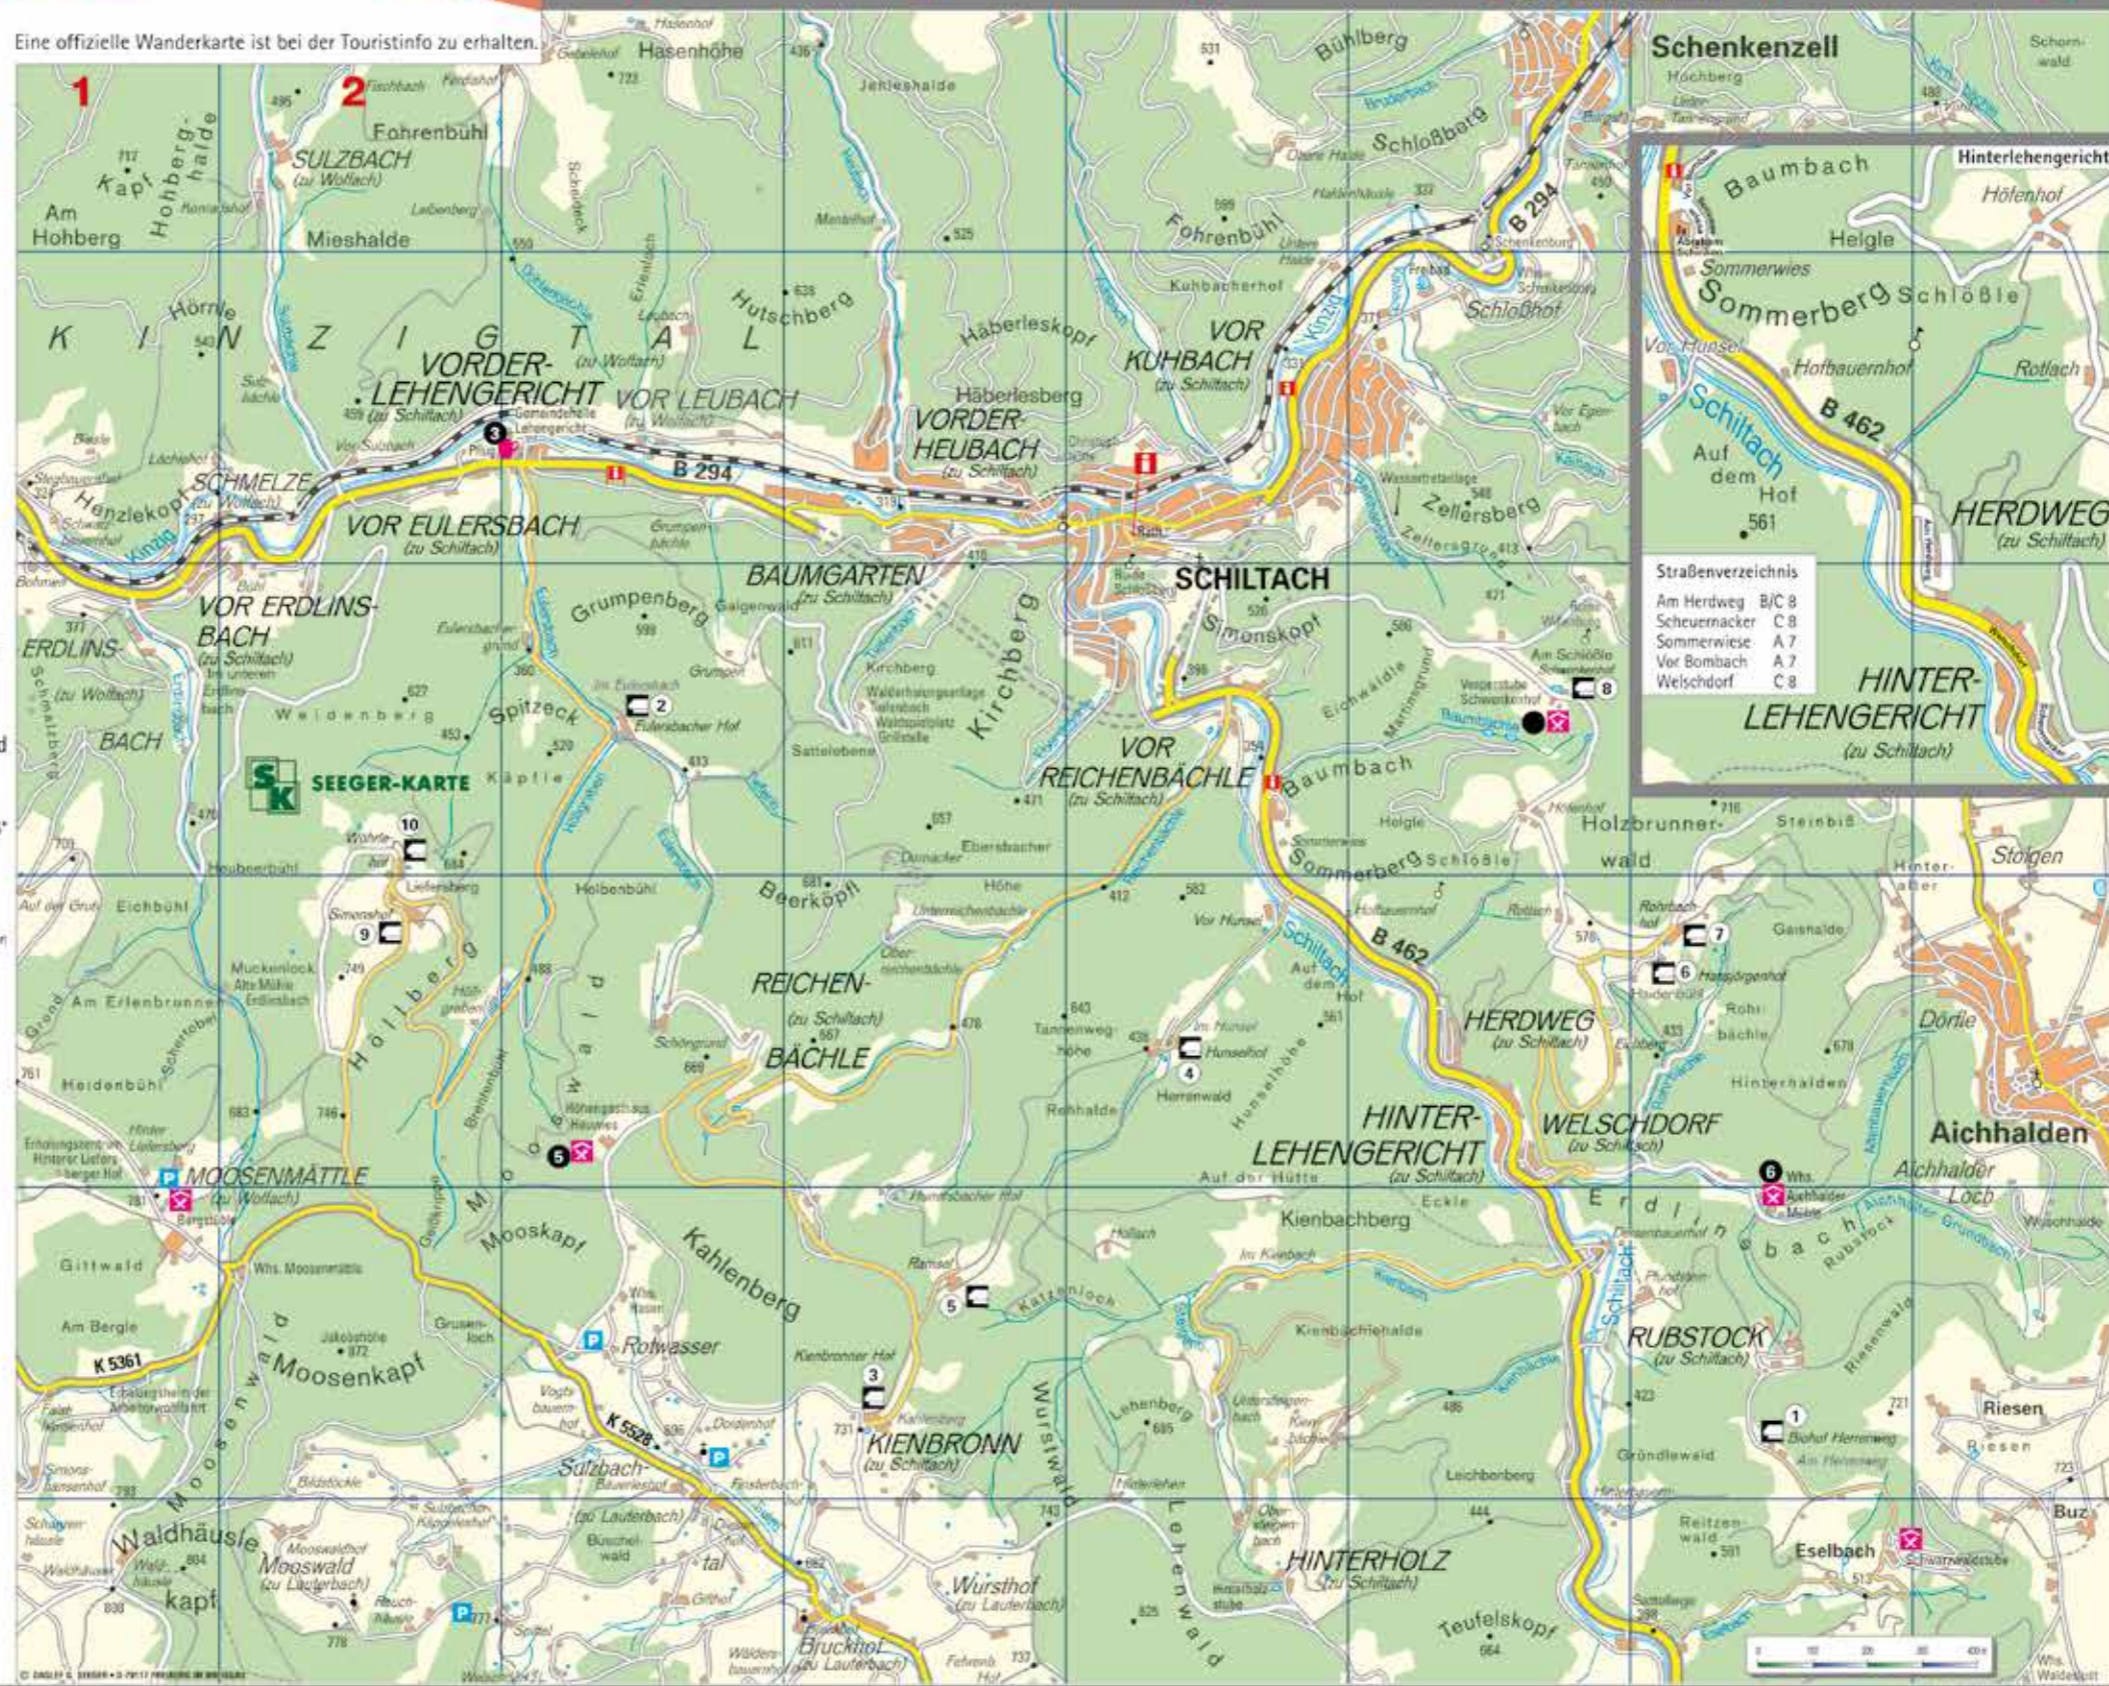

STADTTEILE

Gastronomiebetriebe
(Siehe Gastrofiyer: zu erhalten bei der Touristinfo)

T TOURISTINFO SCHILTACH
Telefon 0 78 36 / 58 50
E-Mail touristinfo@schiltach.de
Internet www.schiltach.de

G Gastronomiebetriebe mit Übernachtung in Schiltach und Ortsteil Lehengericht

- **1** Hotel Gasthof Zum weißen Rössle D 6*
- **2** Gasthof Sonne D 5*
- **3** Gasthof Zum Pflug B 2/3
- **4** Gasthof Zur alten Brücke D 5*
  *siehe umseitigen Plan

V Vesperwirtschaften

- **5** Höhengasthaus Heuwies D 3
- **6** Landgasthaus Aichhalder Mühle E 7
- **10** Vesperstube Schwenkenhof C 6

F Ferien auf dem Bauernhof

- **1** Biohof Herrenweg E 7
- **2** Eulersbacher Hof C 3
- **3** Kienbronner Hof E 4
- **4** Hunselhof D 5
- **5** Ramsel E 4
- **6** Hansjörgen Hof D 7
- **7** Rohrbachhof D 7
- **8** Schwenkenhof C 6
- **9** Simons Hof (Liefersberg) D 2
- **10** Wöhrle Hof (Liefersberg) C 2

Eine offizielle Wanderkarte ist bei der Touristinfo zu erhalten.

Straßenverzeichnis

Am Herdweg	B/C 8
Scheuernacker	C 8
Sommerwies	A 7
Vor Bombach	A 7
Welschdorf	C 8

nach Alpirsbach, Pforzheimstadt
nach Schramberg, Rottweil