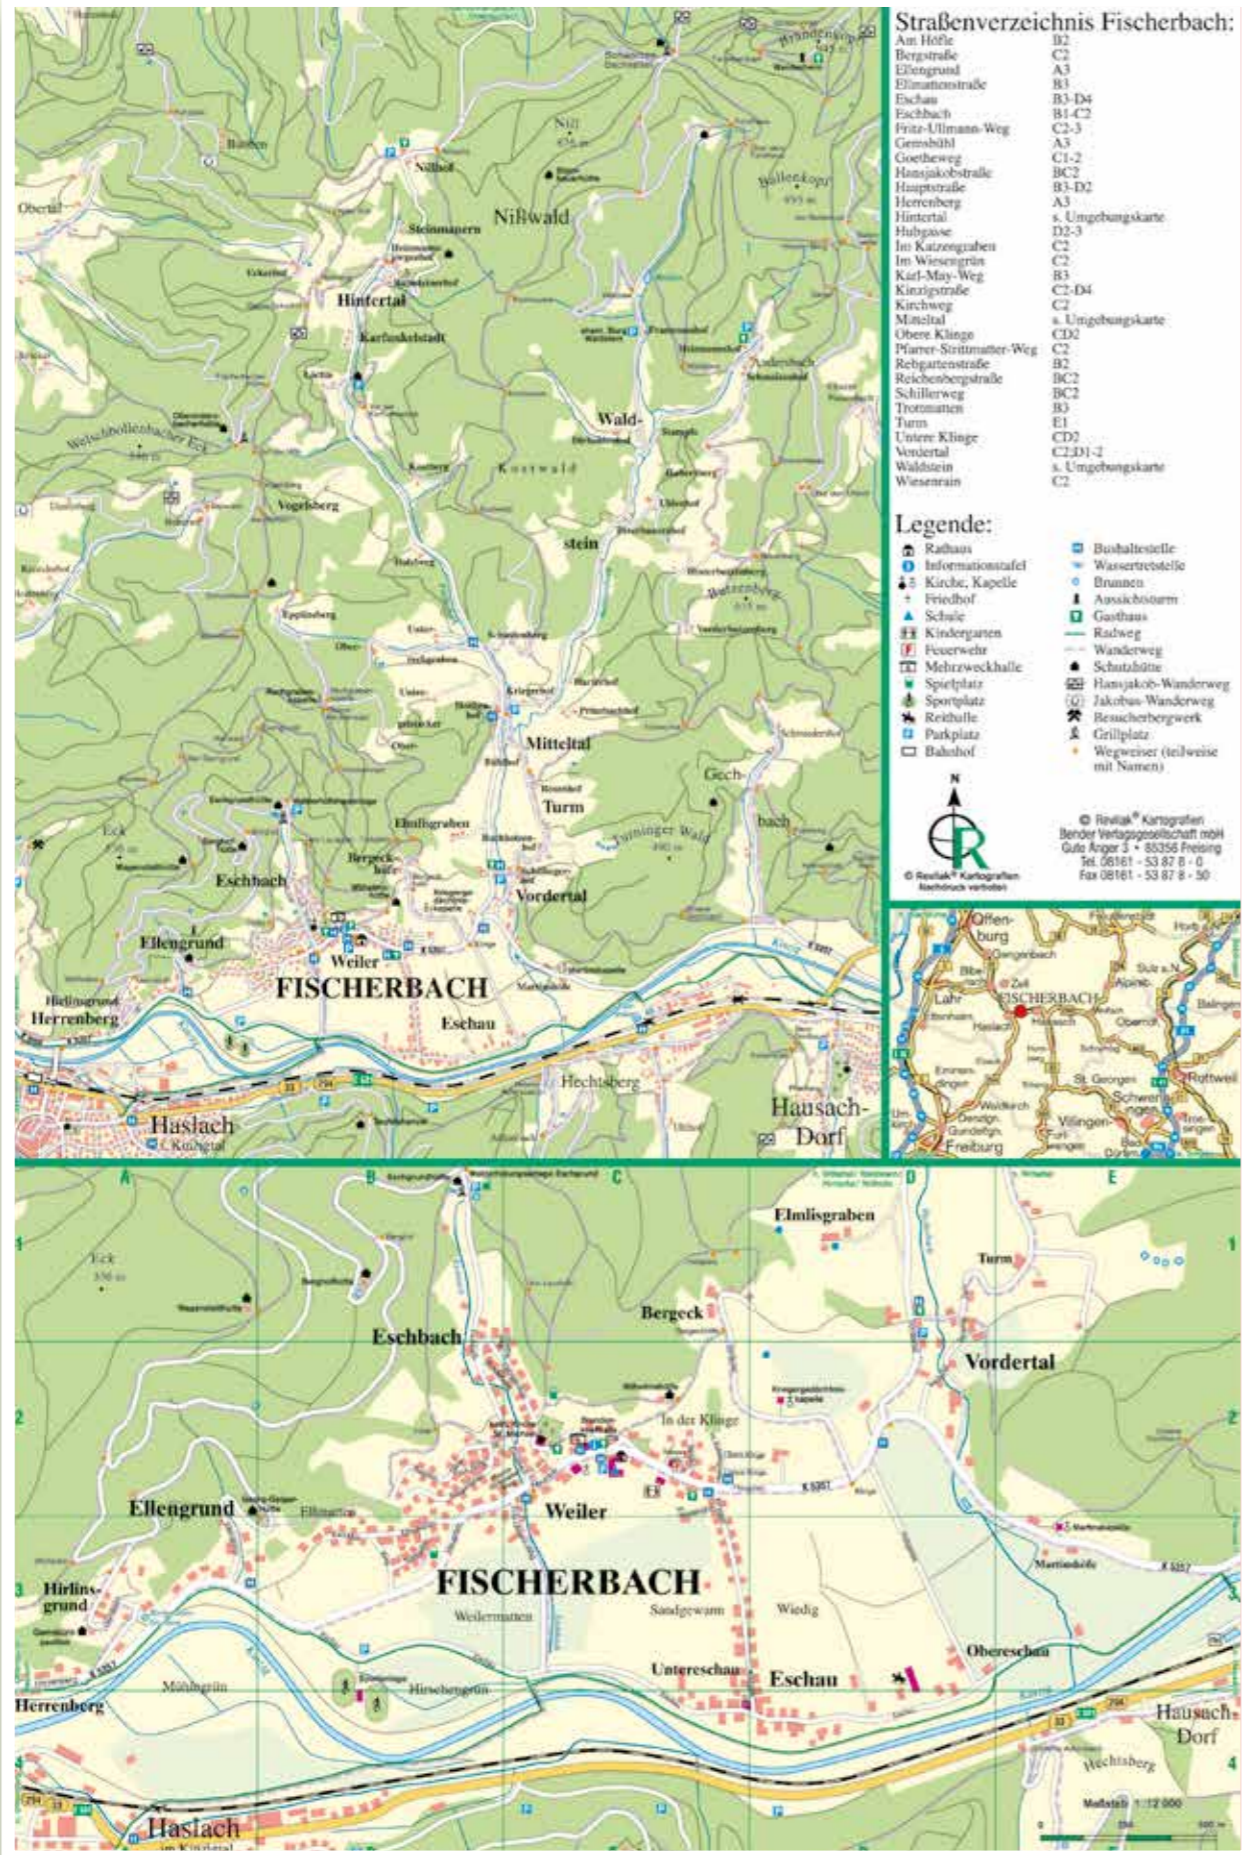

Lauterbach

Gutach

Hornberg

Wolfach

Schenkenzell

Schiltach

**Straßen-Verzeichnis Gutach**

- A2 Pfaffenbach
- A/B1 Ramsbachweg
- C4 Reibberg
- B/C4 Riesenbach
- A/B4 Rothalde
- B3 Säge
- B2 Seidlung
- B3/4 Sonnenberg
- B4 Sonnenhalde
- A4 Steingrün
- B4 Steinrücken
- B3 Sulzbach
- A2 Hasenmattweg
- A2 Untere Grub
- A1 Hauptstraße
- B4 Herrengraben
- A1 Vor dem Herrenbach
- A3/2 Wonenbach
- B5 Am Turm, Singersbach  
siehe Ausschnitt 3
- A3/2 Am Turm
- B2 Auf der Ebene
- B2 Eisenbahnstraße
- B2 Feldbäckweg
- B2 Gutscher Straße
- B2 Langenbuchenweg
- B2 Leimbauernweg
- B3 Leimen
- B2 Lindenmatte
- B3 Lohmühle
- B2 Neudorf
- B3 Ob der Kirche
- B2 Opere Grub
- B3 Singersbach
- A3/2 Vor Singersbach
- B4 Wählerbrücke
- B4 Wählerhöfe