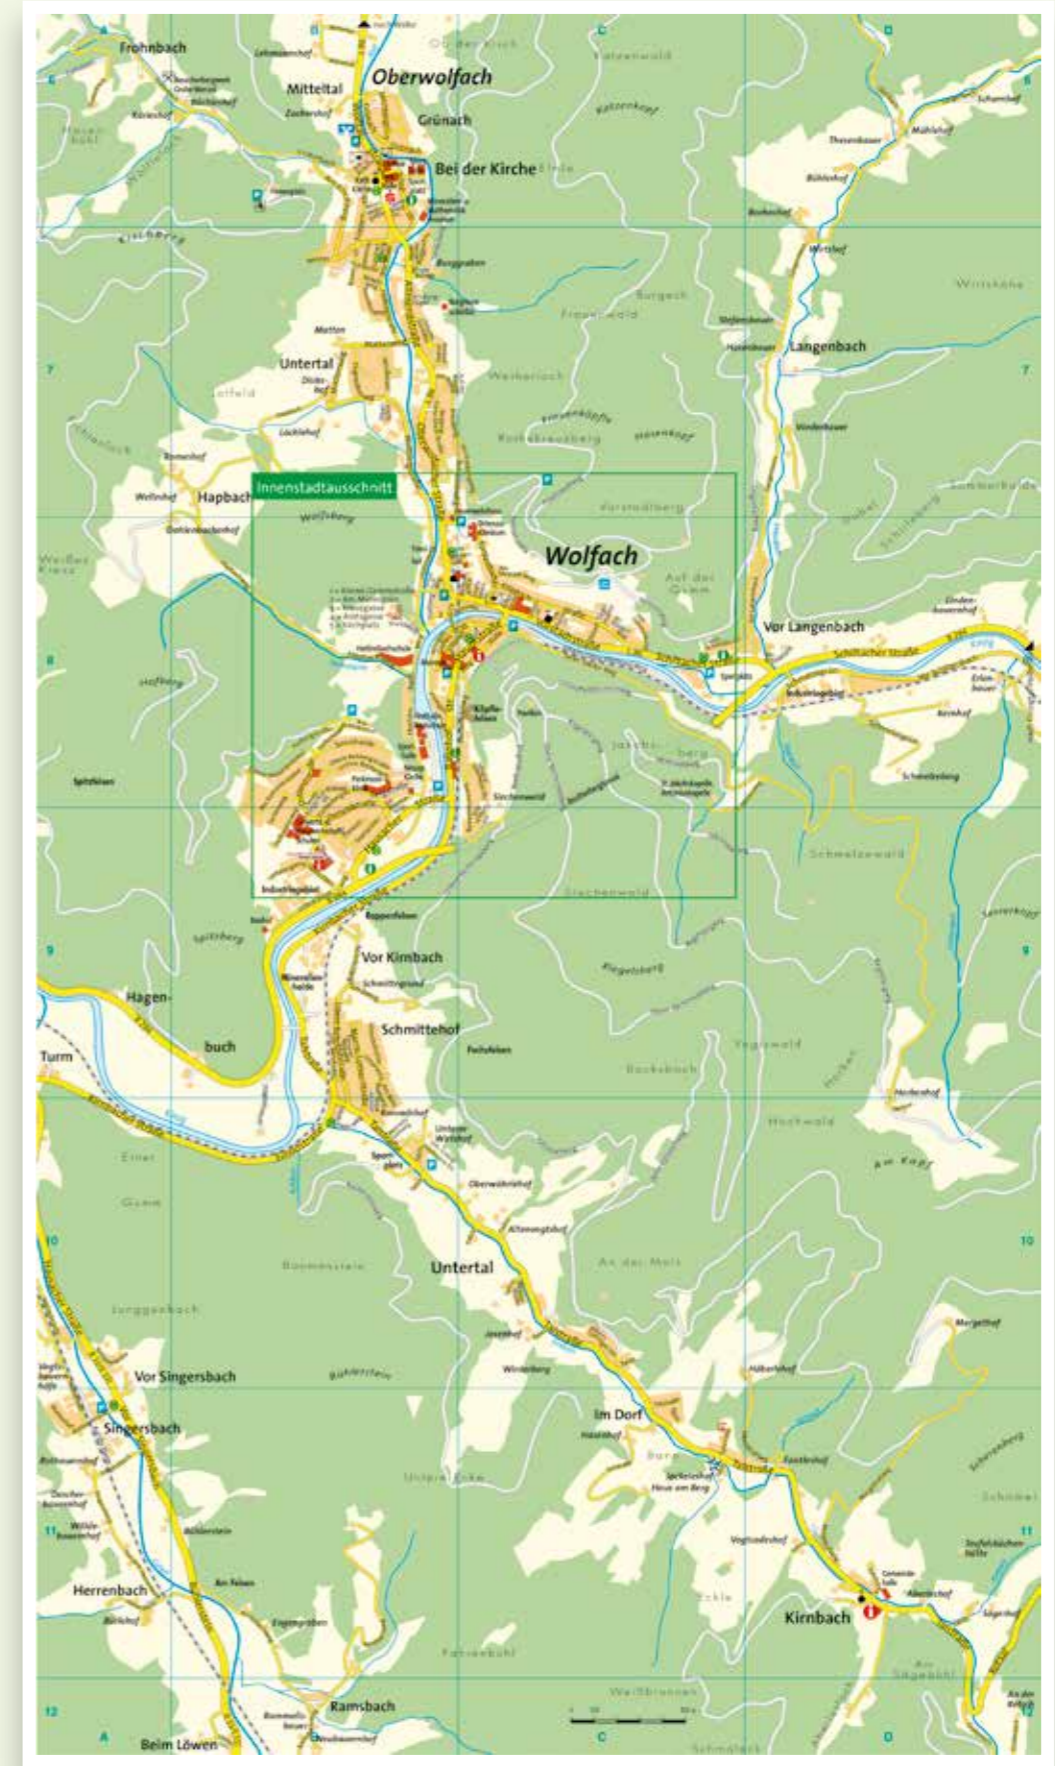

**Straßen-Verzeichnis Gutach**

- A2 Pfaffenbach
- A/B1 Ramsbachweg
- C4 Reibberg
- B/C4 Riesenbach
- A/B4 Rothalde
- B3 Säge
- B2 Seidlung
- B3/4 Sonnenberg
- B4 Sonnenhalde
- A4 Steingrün
- B4 Steinrücken
- B3 Sulzbach
- A2 Hasenmattweg
- A2 Untere Grub
- A1 Hauptstraße
- B4 Herrengraben
- A1 Vor dem Herrenbach
- A3/2 Wonenbach
- B5 Am Turm, Singersbach  
siehe Ausschnitt 3
- A3/2 Am Turm
- B2 Auf der Ebene
- B2 Eisenbahnstraße
- B2 Feldbäckweg
- B2 Gutscher Straße
- B2 Langenbuchenweg
- B2 Leimbauernweg
- B3 Leimen
- B2 Lindenmatte
- B3 Lohmühle
- B2 Neudorf
- B3 Ob der Kirche
- B2 Opere Grub
- B3 Singersbach
- A3/2 Vor Singersbach
- B4 Wählerbrücke
- B4 Wählerhöfe

Maßstab 1:20.000  
0 400 m  
1 cm in der Karte entspricht 200 m in der Natur

**Gutach**

0 125 m

**Hornberg**

0 125 m

**Straßen-Verzeichnis Hornberg**

- C6 Am Bach
- C6 Am Bahnhof
- C6 Auf dem Schloßberg
- C6 Auf dem Storenwald
- C6 Am Weilergraben
- C6 Bahnhofstraße
- C6 Bertelsbach
- C6 Burgstraße
- C6 Eisenbahnstraße
- C6 Franz-Schiele-Straße
- C6 Frombachstraße
- C6 Gartengäßchen
- C6 Gustav-Fimpel-Straße
- C6 Hans-Thoma-Straße
- C6 Hauptstraße
- C6 Hohenweg
- C6 Im Buchenbrunn
- C6 Immeisbach
- C6 Im Weidengründe
- C6 Inselweg
- C6 Leimattenstraße
- C6 Markgrafenviese
- C6 Mühlenpeterweg
- C6 Oberberg
- C6 Poststraße
- C6 Postwiese
- C6 Reibbergstraße
- C6 Reichenbacher Straße
- C6 Sägergrün
- C6 Schloßstraße
- C6 Schmiedelgründ
- C6 Schwanenbacher Straße
- C6 Speicherherde
- C6 Spitzengraben
- C6 Stadthalenplatz
- C6 Triberger Straße
- C6 Vorstadtstraße
- C6/7 Werderstraße
- C6 Wilhelm-Hausenstein-Straße
- C6 Ziegelobel
- C6 Ziegelgrund
- C6/7 Ziegelweg
- D6 In der Ohle
- D5 Schwirkerbachstraße
- D5 Talstraße
- C6/7 Niederwasser  
siehe Ausschnitt 5
- C6 Am Rubersbach
- C6 Dorfstube
- C6 Frombachstraße
- C6 Häuselmatten
- D6/7 Hinterer Döbel
- D5 Im Ferndorf
- C6 In der Hausmatte
- C6 In der Mühlenmatte
- C6 Ob der Kirche
- C6 Unterer Kreuzweg