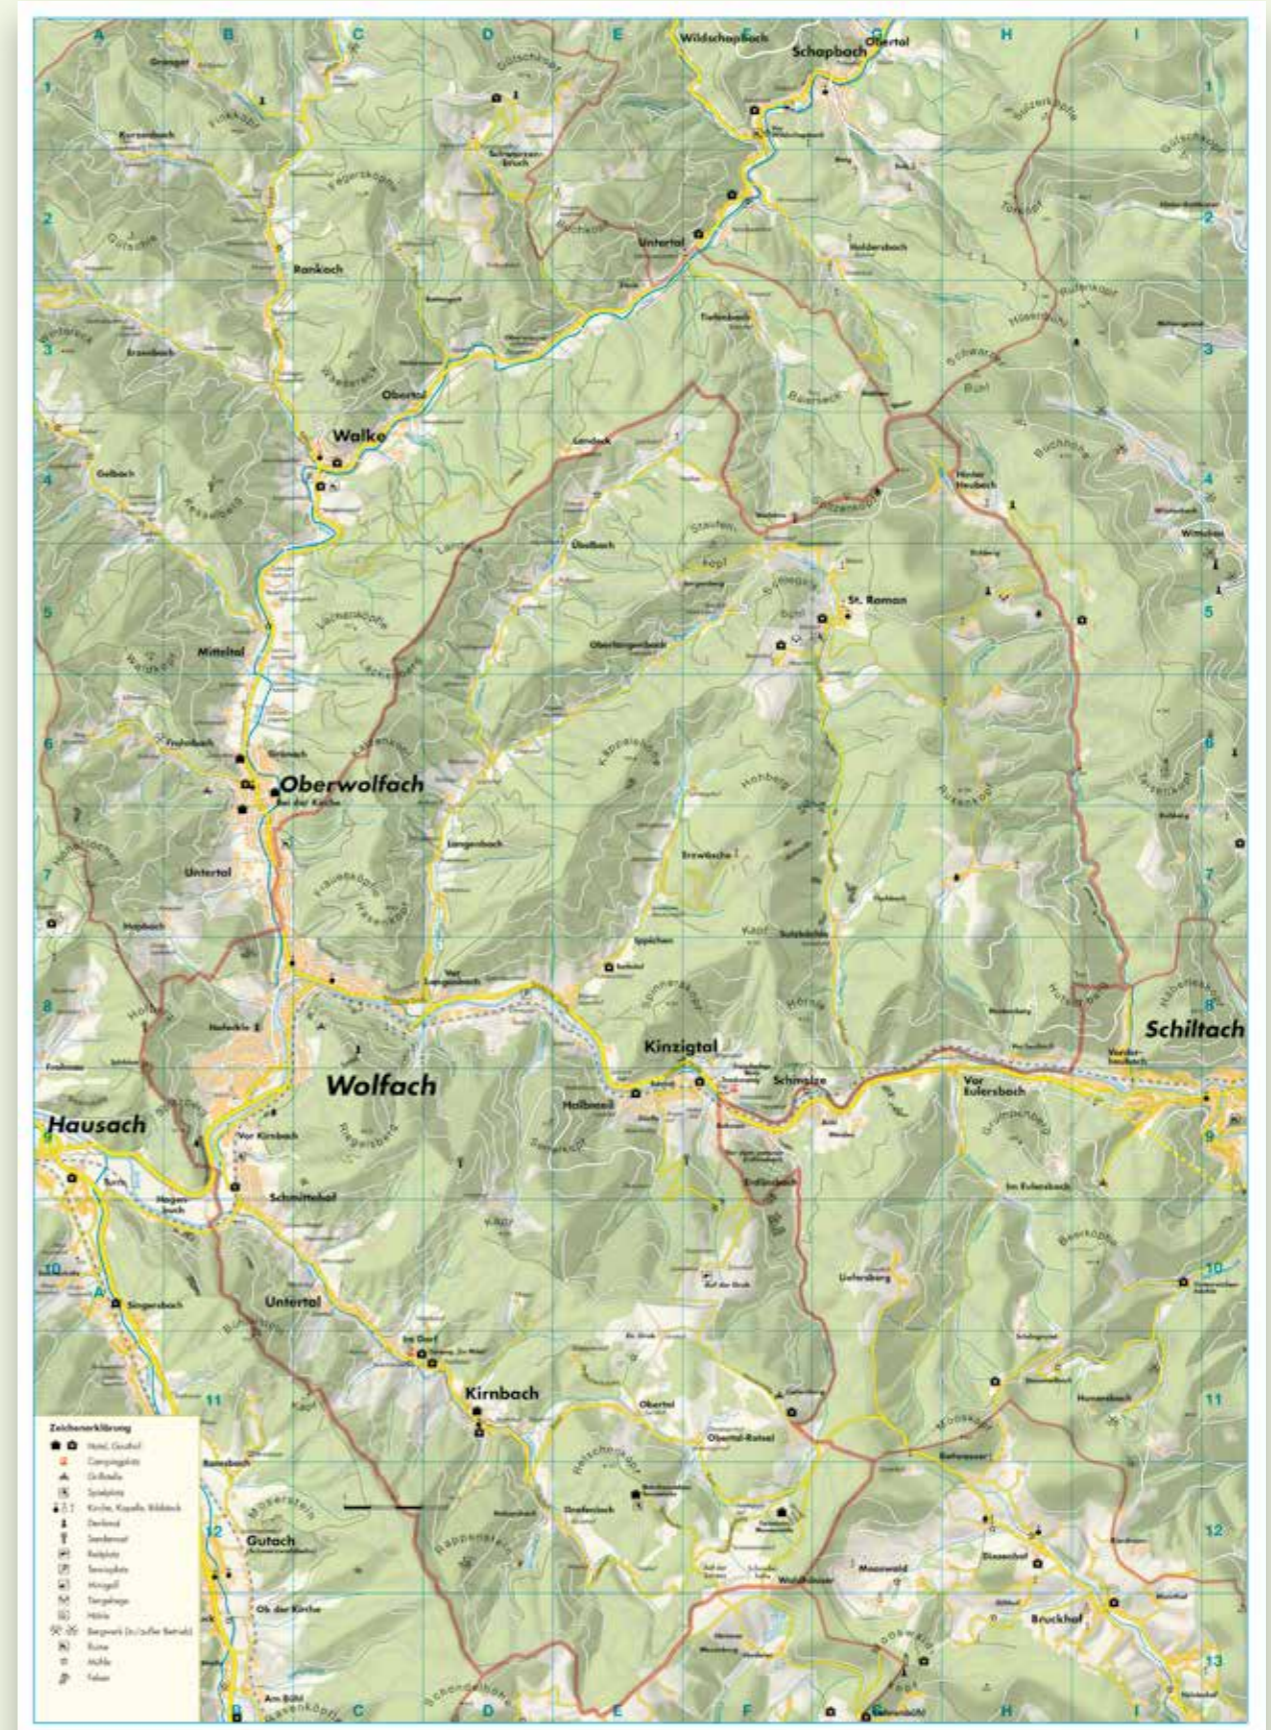

**Straßen-Verzeichnis Gutach**

- A2 Pfaffenbach
- A/B1 Ramsbachweg
- C4 Reibberg
- B/C4 Riesenbach
- A/B4 Rothalde
- B3 Säge
- B2 Seidlung
- B3/4 Sonnenberg
- B4 Sonnenhalde
- A4 Steingrün
- B4 Steinrücken
- B3 Sulzbach
- A2 Hasenmattweg
- A2 Untere Grub
- A1 Hauptstraße
- B4 Herrengraben
- A1 Vor dem Herrenbach
- A3/2 Wonenbach
- B5 Am Turm, Singersbach  
siehe Ausschnitt 3
- A3/2 Am Turm
- B2 Auf der Ebene
- B2 Eisenbahnstraße
- B2 Feldbäckweg
- B2 Gutscher Straße
- B2 Langenbuchenweg
- B2 Leimbauernweg
- B3 Leimen
- B2 Lindenmatte
- B3 Lohmühle
- B2 Neudorf
- B3 Ob der Kirche
- B2 Opere Grub
- B3 Singersbach
- A3/2 Vor Singersbach
- B4 Wählerbrücke
- B4 Wählerhöfe

Maßstab 1:20.000  
0 400 m  
1 cm in der Karte entspricht 200 m in der Natur

**Gutach**

0 125 m

**Hornberg**

0 125 m

**Straßen-Verzeichnis Hornberg**

- C6 Am Bach
- C6 Am Bahnhof
- C6 Auf dem Schloßberg
- C6 Auf dem Storenwald
- C6 Am Weilergraben
- C6 Bahnhofstraße
- C6 Bertelsbach
- C6 Burgstraße
- C6 Eisenbahnstraße
- C6 Franz-Schiele-Straße
- C6 Frombachstraße
- C6 Gartengäßchen
- C6 Gustav-Fimpel-Straße
- C6 Hans-Thoma-Straße
- C6 Hauptstraße
- C6 Hohenweg
- C6 Im Buchenbrunn
- C6 Immeisbach
- C6 Im Weidengründe
- C6 Inselweg
- C6 Leimattenstraße
- C6 Markgrafenviese
- C6 Mühlenpeterweg
- C6 Oberberg
- C6 Poststraße
- C6 Postwiese
- C6 Reibbergstraße
- C6 Reichenbacher Straße
- C6 Sägergrün
- C6 Schloßstraße
- C6 Schmiedelgründ
- C6 Schwanenbacher Straße
- C6 Speicherherde
- C6 Spitzengraben
- C6 Stadthalenplatz
- C6 Triberger Straße
- C6 Vorstadtstraße
- C6/7 Werderstraße
- C6 Wilhelm-Hausenstein-Straße
- C6 Ziegelobel
- C6 Ziegelgrund
- C6/7 Ziegelweg
- D6 In der Ohle
- D5 Schwirkerbachstraße
- D5 Talstraße
- C6/7 Niederwasser  
siehe Ausschnitt 5
- C6 Am Rubersbach
- C6 Dorfstube
- C6 Frombachstraße
- C6 Häuselmatten
- D6/7 Hinterer Döbel
- D5 Im Ferndorf
- C6 In der Hausmatte
- C6 In der Mühlenmatte
- C6 Ob der Kirche
- C6 Unterer Kreuzweg