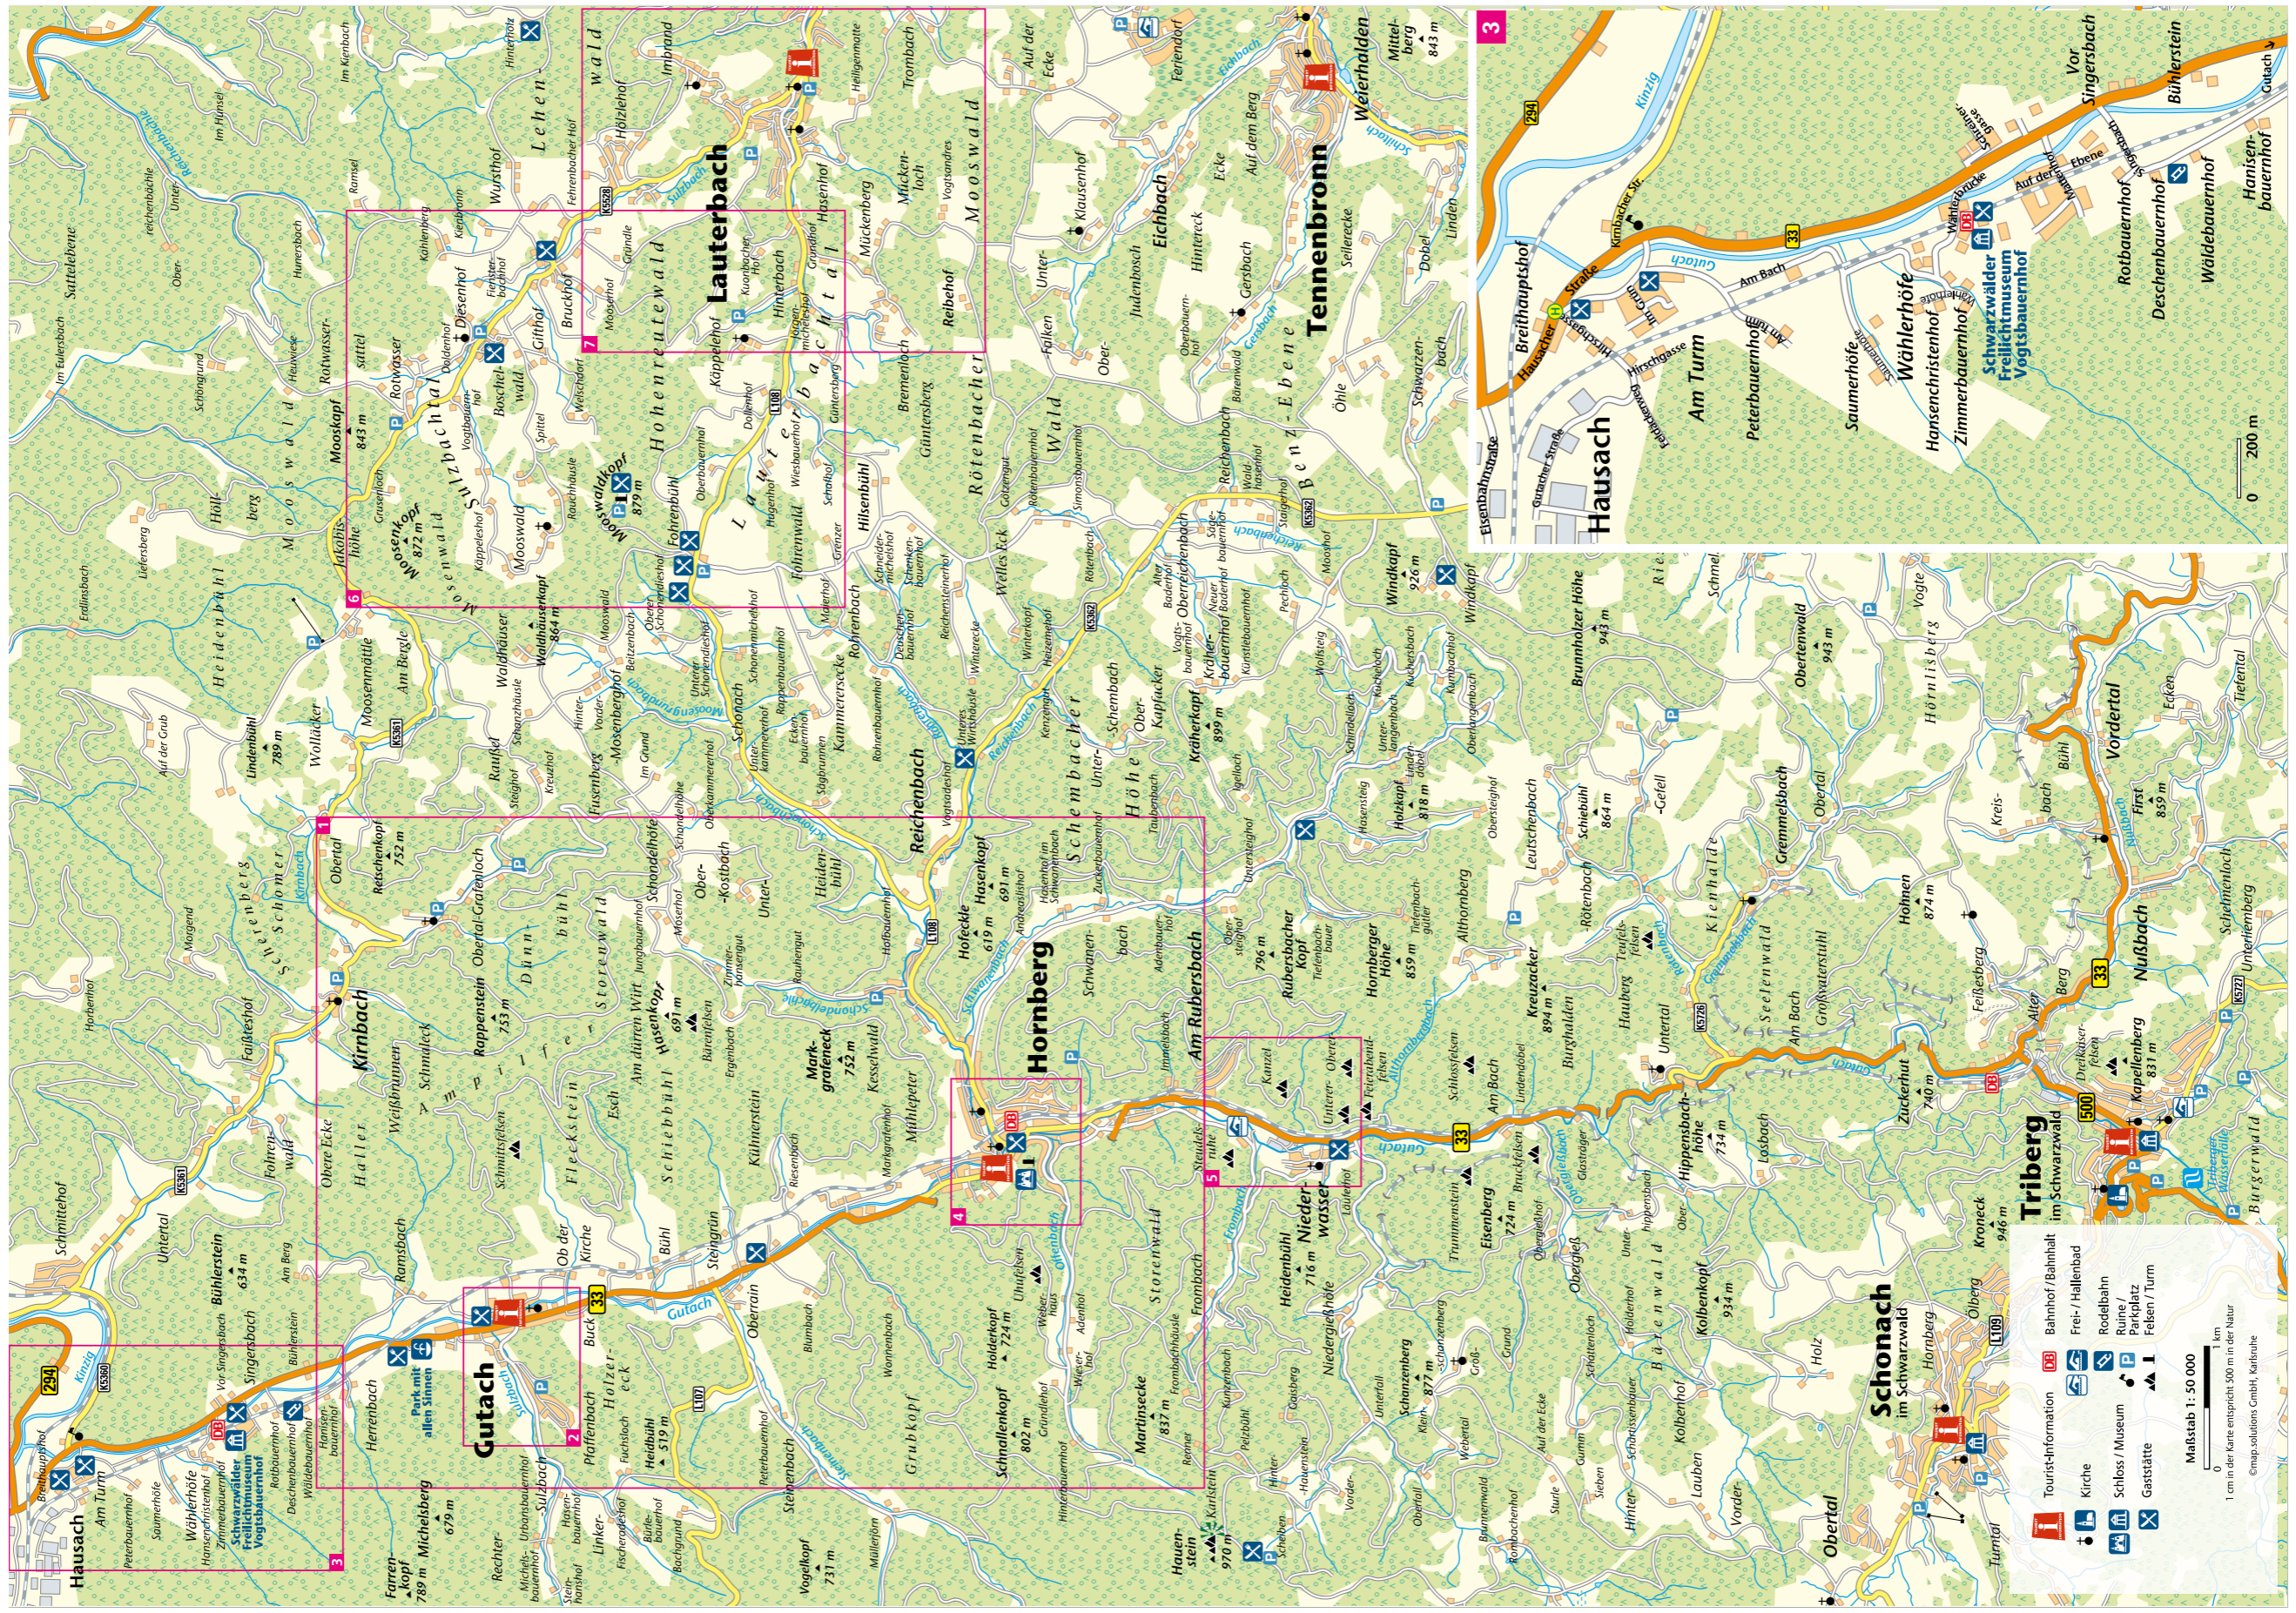

**Straßen-Verzeichnis Gutach**

- A2 Pfaffenbach
- A/B1 Ramsbachweg
- C4 Reibberg
- B/C4 Riesenbach
- A/B4 Rothalde
- B3 Säge
- B2 Seidlung
- B3/4 Sonnenberg
- B4 Sonnenhalde
- A4 Steingrün
- B4 Steinrücken
- B3 Sulzbach
- A2 Hasenmattweg
- A2 Untere Grub
- A1 Hauptstraße
- B4 Herrengraben
- A1 Vor dem Herrenbach
- A3/2 Wonenbach
- B5 Am Turm, Singersbach  
siehe Ausschnitt 3
- A3/2 Am Turm
- B2 Auf der Ebene
- B2 Eisenbahnstraße
- B2 Feldbäckweg
- B2 Gutscher Straße
- B2 Langenbuchenweg
- B2 Leimbauernweg
- B3 Leimen
- B2 Lindenmatte
- B3 Lohmühle
- B2 Neudorf
- B3 Ob der Kirche
- B2 Opere Grub
- B3 Singersbach
- A3/2 Vor Singersbach
- B4 Wählerbrücke
- B4 Wählerhöfe

Maßstab 1:20.000  
0 400 m  
1 cm in der Karte entspricht 200 m in der Natur

**Gutach**

0 125 m

**Hornberg**

0 125 m

**Straßen-Verzeichnis Hornberg**

- C6 Am Bach
- C6 Am Bahnhof
- C6 Auf dem Schloßberg
- C6 Auf dem Storenwald
- C6 Am Weilergraben
- C6 Bahnhofstraße
- C6 Bertelsbach
- C6 Burgstraße
- C6 Eisenbahnstraße
- C6 Franz-Schiele-Straße
- C6 Frombachstraße
- C6 Gartengäßchen
- C6 Gustav-Fimpel-Straße
- C6 Hans-Thoma-Straße
- C6 Hauptstraße
- C6 Hohenweg
- C6 Im Buchenbrunn
- C6 Immeisbach
- C6 Im Weidengründe
- C6 Inselweg
- C6 Leimattenstraße
- C6 Markgrafenviese
- C6 Mühlenpeterweg
- C6 Oberberg
- C6 Poststraße
- C6 Postwiese
- C6 Reibbergstraße
- C6 Reichenbacher Straße
- C6 Sägergrün
- C6 Schloßstraße
- C6 Schmiedelgründ
- C6 Schwanenbacher Straße
- C6 Speicherherde
- C6 Spitzengraben
- C6 Stadthalenplatz
- C6 Triberger Straße
- C6 Vorstadtstraße
- C6/7 Werderstraße
- C6 Wilhelm-Hausenstein-Straße
- C6 Ziegelobel
- C6 Ziegelgrund
- C6/7 Ziegelweg
- D6 In der Ohle
- D5 Schwirkerbachstraße
- D5 Talstraße
- C6/7 Niederwasser  
siehe Ausschnitt 5
- C6 Am Rubersbach
- C6 Dorfstube
- C6 Frombachstraße
- C6 Häuselmatten
- D6/7 Hinterer Döbel
- D5 Im Ferndorf
- C6 In der Hausmatte
- C6 In der Mühlenmatte
- C6 Ob der Kirche
- C6 Unterer Kreuzweg