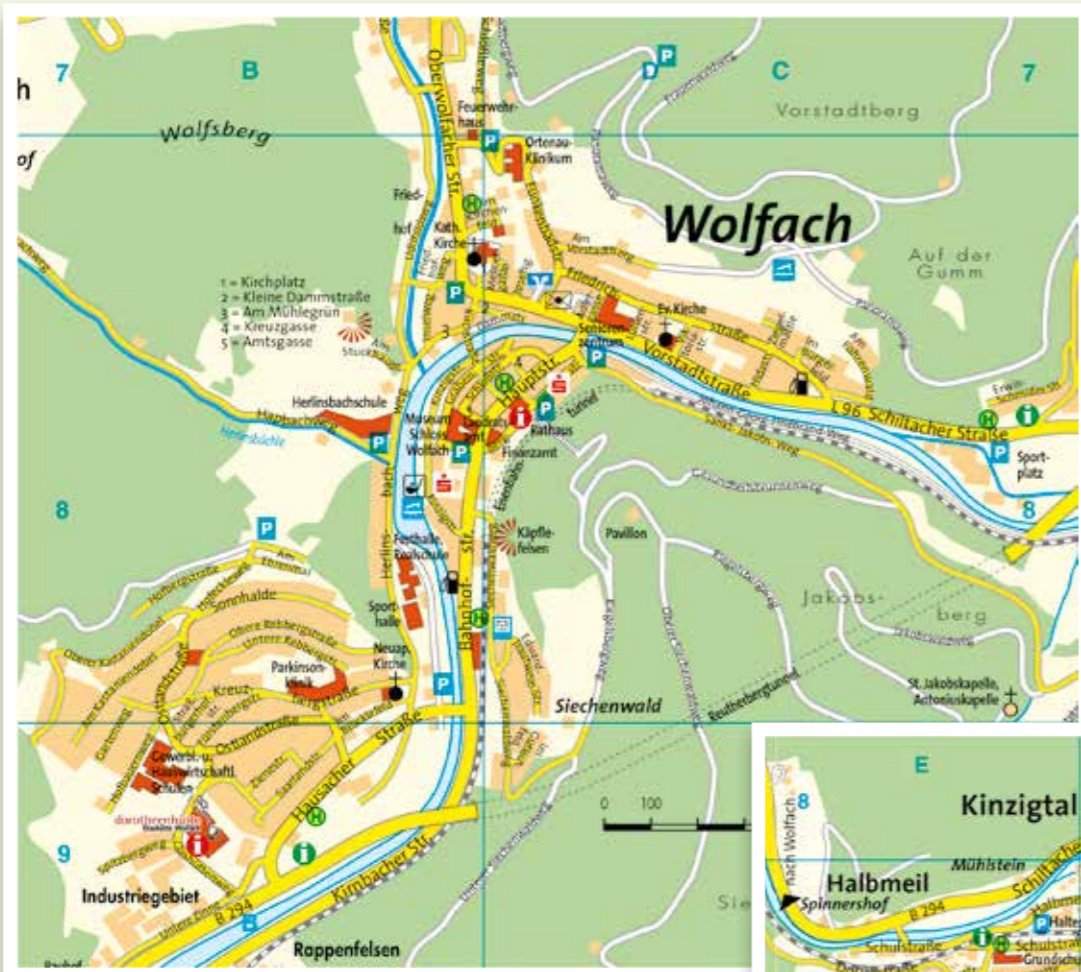

**Straßen-Verzeichnis Gutach**

- A2 Pfaffenbach
- A/B1 Ramsbachweg
- C4 Reibberg
- B/C4 Riesenbach
- A/B4 Rothalde
- B3 Säge
- B2 Seidlung
- B3/4 Sonnenberg
- B4 Sonnenhalde
- A4 Steingrün
- B4 Steinrücken
- B3 Sulzbach
- A2 Hasenmattweg
- A2 Untere Grub
- A1 Hauptstraße
- B4 Herrengraben
- A1 Vor dem Herrenbach
- A3/2 Wonenbach
- B5 Am Turm, Singersbach  
siehe Ausschnitt 3
- A3/2 Am Turm
- B2 Auf der Ebene
- B2 Eisenbahnstraße
- B2 Feldbäckweg
- B2 Gutscher Straße
- B2 Langenbuchenweg
- B2 Leimbauernweg
- B3 Leimen
- B2 Lindenmatte
- B3 Lohmühle
- B2 Neudorf
- B3 Ob der Kirche
- B2 Opere Grub
- B3 Singersbach
- A3/2 Vor Singersbach
- B4 Wählerbrücke
- B4 Wählerhöfe

Maßstab 1:20.000  
0 400 m  
1 cm in der Karte entspricht 200 m in der Natur

**Gutach**

0 125 m

**Hornberg**

0 125 m

**Straßen-Verzeichnis Hornberg**

- C6 Am Bach
- C6 Am Bahnhof
- C6 Auf dem Schloßberg
- C6 Auf dem Storenwald
- C6 Am Weilergraben
- C6 Bahnhofstraße
- C6 Bertelsbach
- C6 Burgstraße
- C6 Eisenbahnstraße
- C6 Franz-Schiele-Straße
- C6 Frombachstraße
- C6 Gartengäßchen
- C6 Gustav-Fimpel-Straße
- C6 Hans-Thoma-Straße
- C6 Hauptstraße
- C6 Hohenweg
- C6 Im Buchenbrunn
- C6 Immeisbach
- C6 Im Weidengründe
- C6 Inselweg
- C6 Leimattenstraße
- C6 Markgrafenviese
- C6 Mühlenpeterweg
- C6 Oberberg
- C6 Poststraße
- C6 Postwiese
- C6 Reibbergstraße
- C6 Reichenbacher Straße
- C6 Sägergrün
- C6 Schloßstraße
- C6 Schmiedelgründ
- C6 Schwanenbacher Straße
- C6 Speicherherde
- C6 Spitzengraben
- C6 Stadthalenplatz
- C6 Triberger Straße
- C6 Vorstadtstraße
- C6/7 Werderstraße
- C6 Wilhelm-Hausenstein-Straße
- C6 Ziegelobel
- C6 Ziegelgrund
- C6/7 Ziegelweg
- D6 In der Ohle
- D5 Schwirkerbachstraße
- D5 Talstraße
- C6/7 Niederwasser  
siehe Ausschnitt 5
- C6 Am Rubersbach
- C6 Dorfstube
- C6 Frombachstraße
- C6 Häuselmatten
- D6/7 Hinterer Döbel
- D5 Im Ferndorf
- C6 In der Hausmatte
- C6 In der Mühlenmatte
- C6 Ob der Kirche
- C6 Unterer Kreuzweg