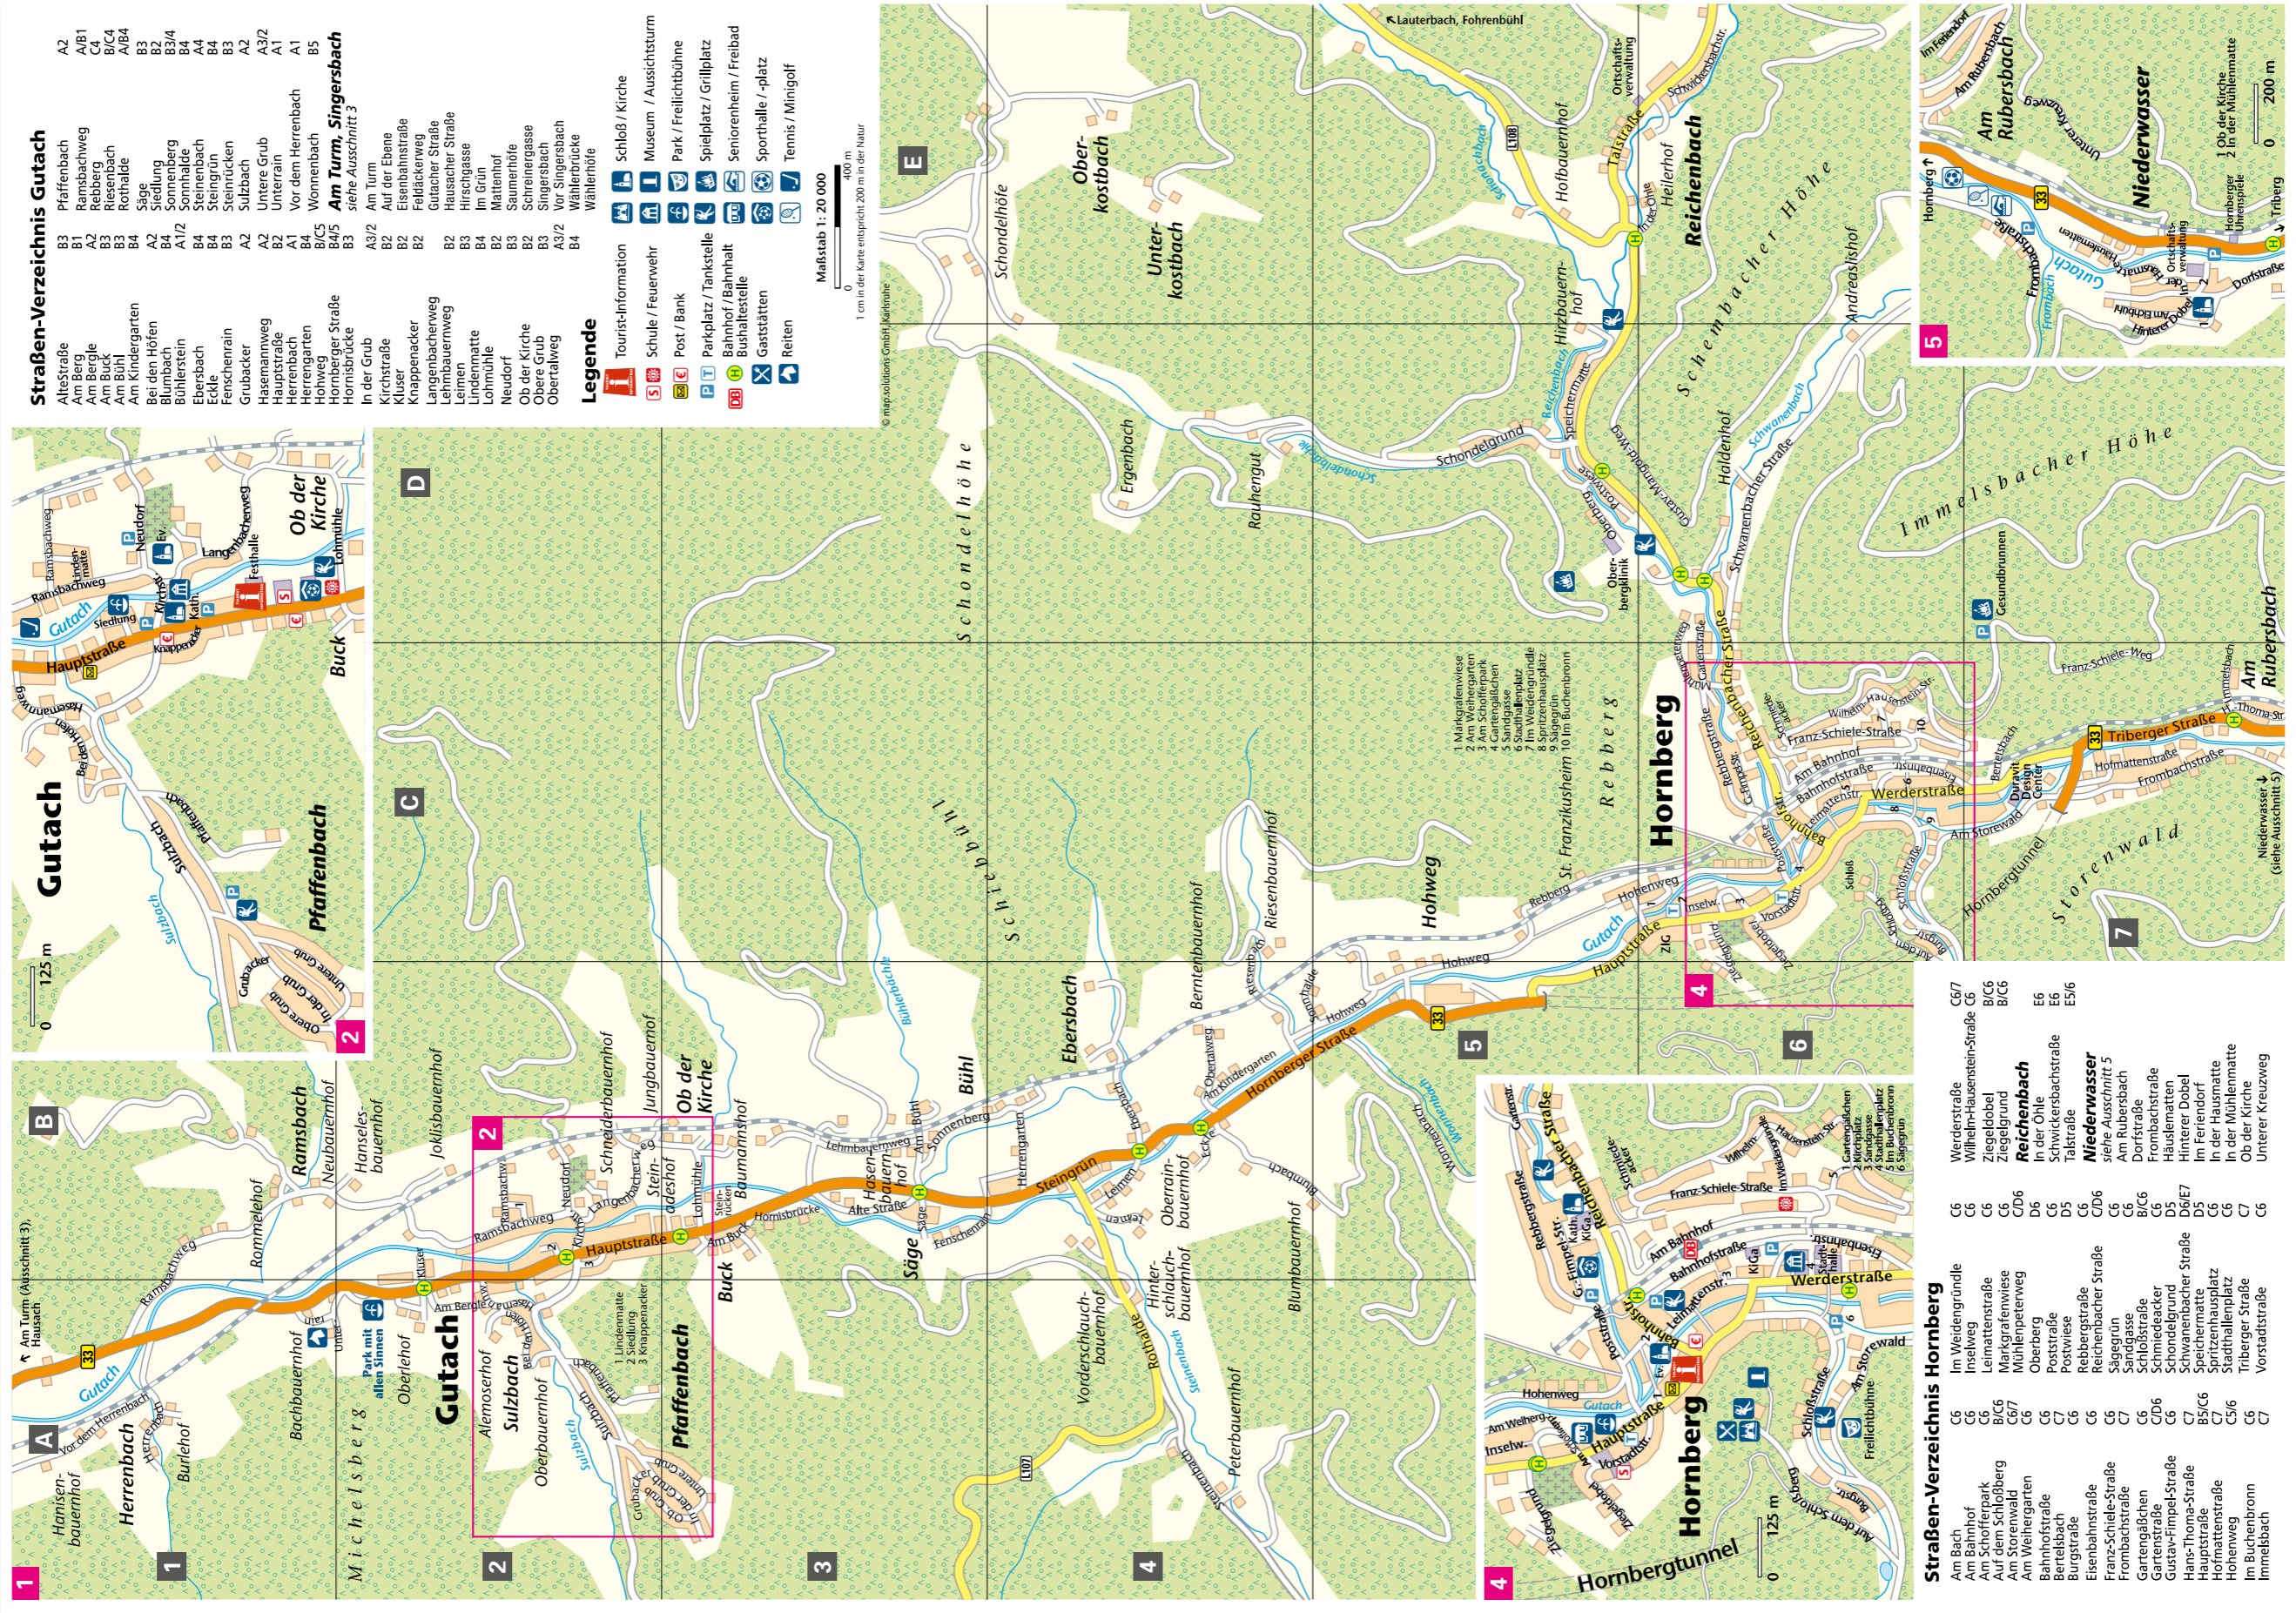

**Straßen-Verzeichnis Gutach**

- A2 Pfaffenbach
- A/B1 Ramsbachweg
- C4 Reibberg
- B/C4 Riesenbach
- A/B4 Rothalde
- B3 Säge
- B2 Seidlung
- B3/4 Sonnenberg
- B4 Sonnenhalde
- A4 Steingrün
- B4 Steinrücken
- B3 Sulzbach
- A2 Hasenmattweg
- A2 Untere Grub
- A1 Hauptstraße
- B4 Herrengraben
- A1 Vor dem Herrenbach
- A3/2 Wonenbach
- B5 Am Turm, Singersbach  
siehe Ausschnitt 3
- A3/2 Am Turm
- B2 Auf der Ebene
- B2 Eisenbahnstraße
- B2 Feldbäckweg
- B2 Gutscher Straße
- B2 Langenbuchenweg
- B2 Leimbauernweg
- B3 Leimen
- B2 Lindenmatte
- B3 Lohmühle
- B2 Neudorf
- B3 Ob der Kirche
- B2 Opere Grub
- B3 Singersbach
- A3/2 Vor Singersbach
- B4 Wählerbrücke
- B4 Wählerhöfe

Maßstab 1:20.000  
0 400 m  
1 cm in der Karte entspricht 200 m in der Natur

**Gutach**

0 125 m

**Hornberg**

0 125 m

**Straßen-Verzeichnis Hornberg**

- C6 Am Bach
- C6 Am Bahnhof
- C6 Auf dem Schloßberg
- C6 Auf dem Storenwald
- C6 Am Weilergraben
- C6 Bahnhofstraße
- C6 Bertelsbach
- C6 Burgstraße
- C6 Eisenbahnstraße
- C6 Franz-Schiele-Straße
- C6 Frombachstraße
- C6 Gartengäßchen
- C6 Gustav-Fimpel-Straße
- C6 Hans-Thoma-Straße
- C6 Hauptstraße
- C6 Hohenweg
- C6 Im Buchenbrunn
- C6 Immeisbach
- C6 Im Weidengründe
- C6 Inselweg
- C6 Leimattenstraße
- C6 Markgrafenviese
- C6 Mühlenpeterweg
- C6 Oberberg
- C6 Poststraße
- C6 Postwiese
- C6 Reibbergstraße
- C6 Reichenbacher Straße
- C6 Sägergrün
- C6 Schloßstraße
- C6 Schmiedelgründ
- C6 Schwanenbacher Straße
- C6 Speicherherde
- C6 Spitzengraben
- C6 Stadthalenplatz
- C6 Triberger Straße
- C6 Vorstadtstraße
- C6/7 Werderstraße
- C6 Wilhelm-Hausenstein-Straße
- C6 Ziegelobel
- C6 Ziegelgrund
- C6/7 Ziegelweg
- D6 In der Ohle
- D5 Schwirkerbachstraße
- D5 Talstraße
- C6/7 Niederwasser  
siehe Ausschnitt 5
- C6 Am Rubersbach
- C6 Dorfstube
- C6 Frombachstraße
- C6 Häuselmatten
- D6/7 Hinterer Döbel
- D5 Im Ferndorf
- C6 In der Hausmatte
- C6 In der Mühlenmatte
- C6 Ob der Kirche
- C6 Unterer Kreuzweg