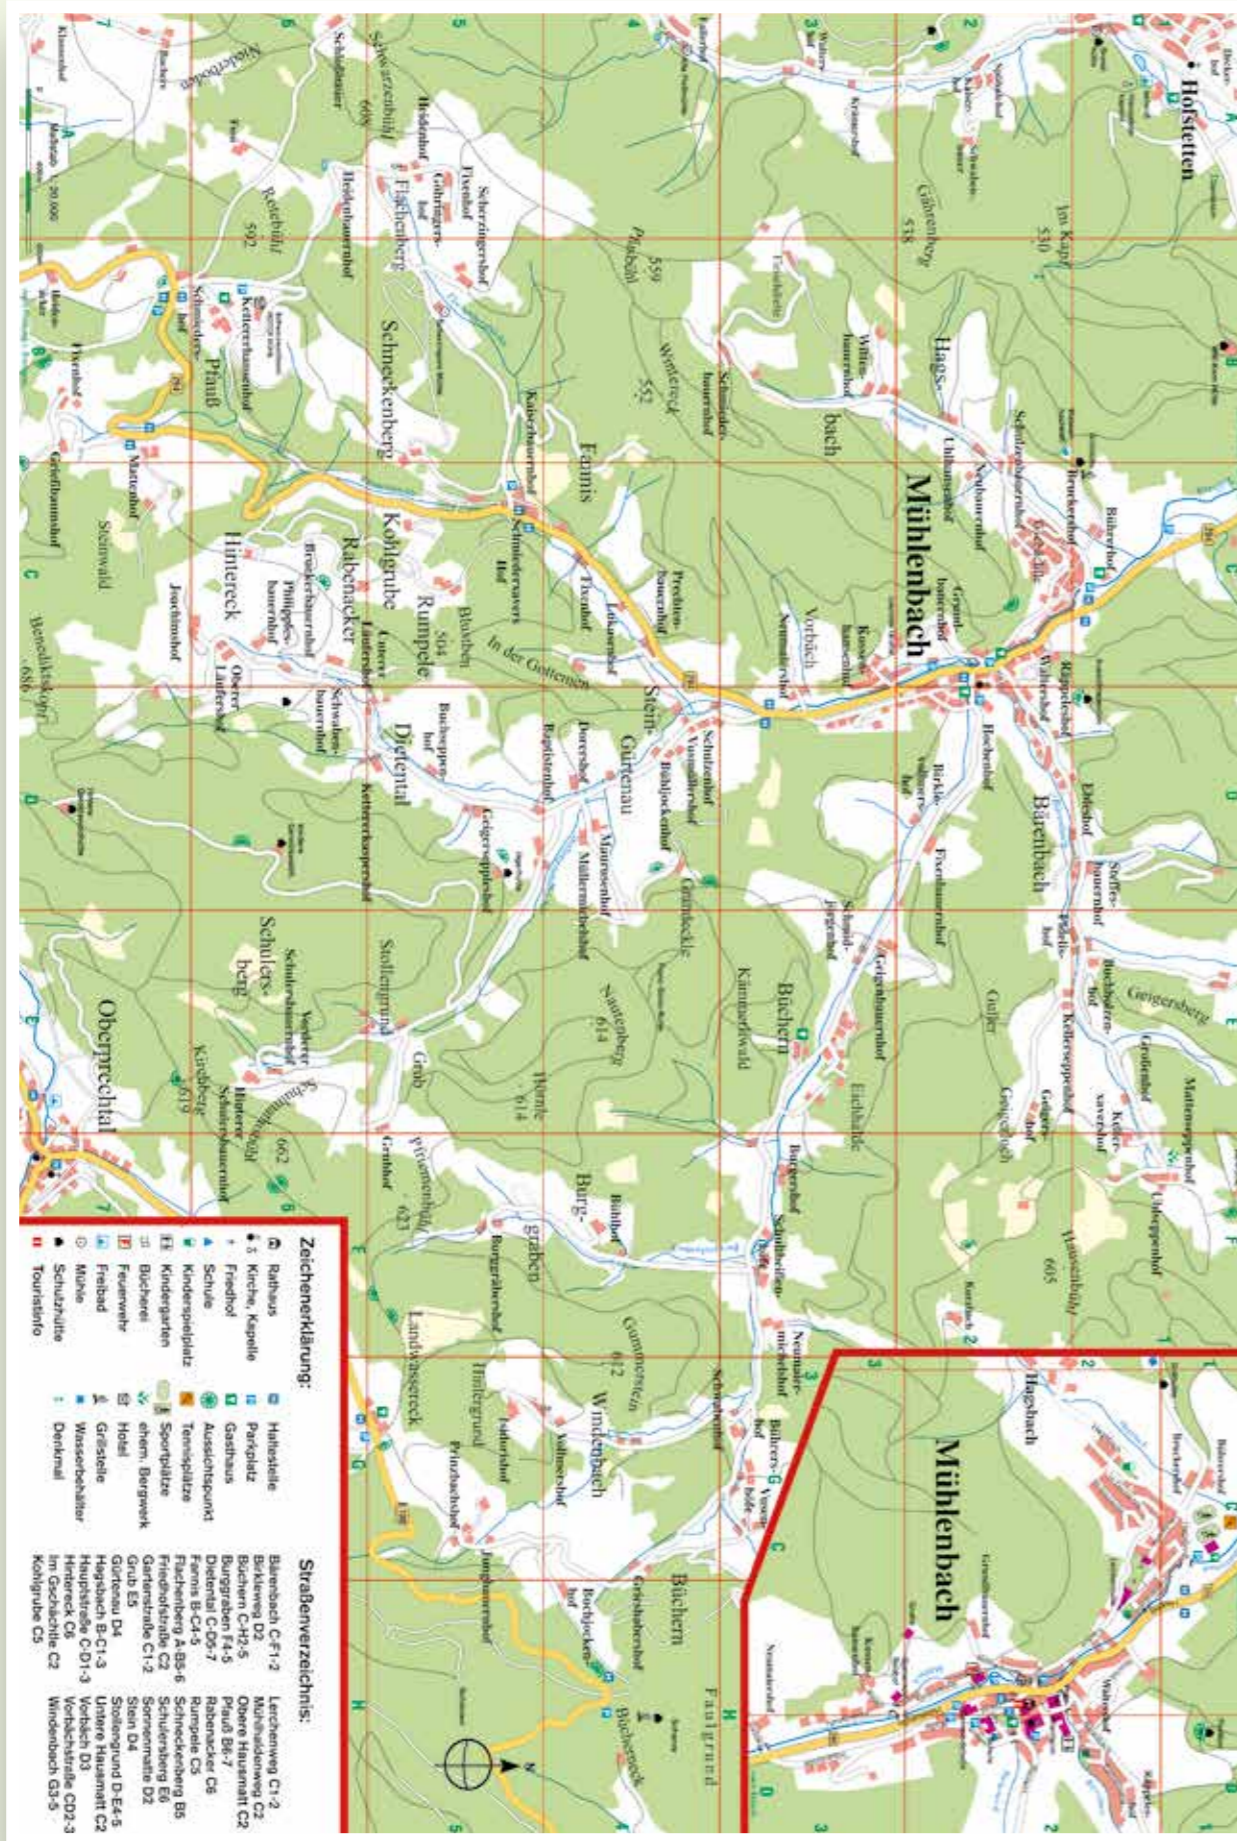

**Straßen-Verzeichnis Gutach**

- A2 Pfaffenbach
- A/B1 Ramsbachweg
- C4 Reibberg
- B/C4 Riesenbach
- A/B4 Rothalde
- B3 Säge
- B2 Seidlung
- B3/4 Sonnenberg
- B4 Sonnenhalde
- A4 Steingrün
- B4 Steinrücken
- B3 Sulzbach
- A2 Hasenmattweg
- A2 Untere Grub
- A1 Hauptstraße
- B4 Herrengraben
- A1 Vor dem Herrenbach
- A3/2 Wonenbach
- B5 Am Turm, Singersbach  
siehe Ausschnitt 3
- A3/2 Am Turm
- B2 Auf der Ebene
- B2 Eisenbahnstraße
- B2 Feldbäckweg
- B2 Gutscher Straße
- B2 Langenbuchenweg
- B2 Leimbauernweg
- B3 Leimen
- B2 Lindenmatte
- B3 Lohmühle
- B2 Neudorf
- B3 Ob der Kirche
- B2 Opere Grub
- B3 Singersbach
- A3/2 Vor Singersbach
- B4 Wählerbrücke
- B4 Wählerhöfe

Maßstab 1:20.000  
0 400 m  
1 cm in der Karte entspricht 200 m in der Natur

**Gutach**

0 125 m

**Hornberg**

0 125 m

**Straßen-Verzeichnis Hornberg**

- C6 Am Bach
- C6 Am Bahnhof
- C6 Auf dem Schloßberg
- C6 Auf dem Storenwald
- C6 Am Weilergraben
- C6 Bahnhofstraße
- C6 Bertelsbach
- C6 Burgstraße
- C6 Eisenbahnstraße
- C6 Franz-Schiele-Straße
- C6 Frombachstraße
- C6 Gartengäßchen
- C6 Gustav-Fimpel-Straße
- C6 Hans-Thoma-Straße
- C6 Hauptstraße
- C6 Hohenweg
- C6 Im Buchenbrunn
- C6 Immeisbach
- C6 Im Weidengründe
- C6 Inselweg
- C6 Leimattenstraße
- C6 Markgrafenviese
- C6 Mühlenpeterweg
- C6 Oberberg
- C6 Poststraße
- C6 Postwiese
- C6 Reibbergstraße
- C6 Reichenbacher Straße
- C6 Sägergrün
- C6 Schloßstraße
- C6 Schmiedelgründ
- C6 Schwanenbacher Straße
- C6 Speicherherde
- C6 Spitzengraben
- C6 Stadthalenplatz
- C6 Triberger Straße
- C6 Vorstadtstraße
- C6/7 Werderstraße
- C6 Wilhelm-Hausenstein-Straße
- C6 Ziegelobel
- C6 Ziegelgrund
- C6/7 Ziegelweg
- D6 In der Ohle
- D5 Schwirkerbachstraße
- D5 Talstraße
- C6/7 Niederwasser  
siehe Ausschnitt 5
- C6 Am Rubersbach
- C6 Dorfstube
- C6 Frombachstraße
- C6 Häuselmatten
- D6/7 Hinterer Döbel
- D5 Im Ferndorf
- C6 In der Hausmatte
- C6 In der Mühlenmatte
- C6 Ob der Kirche
- C6 Unterer Kreuzweg