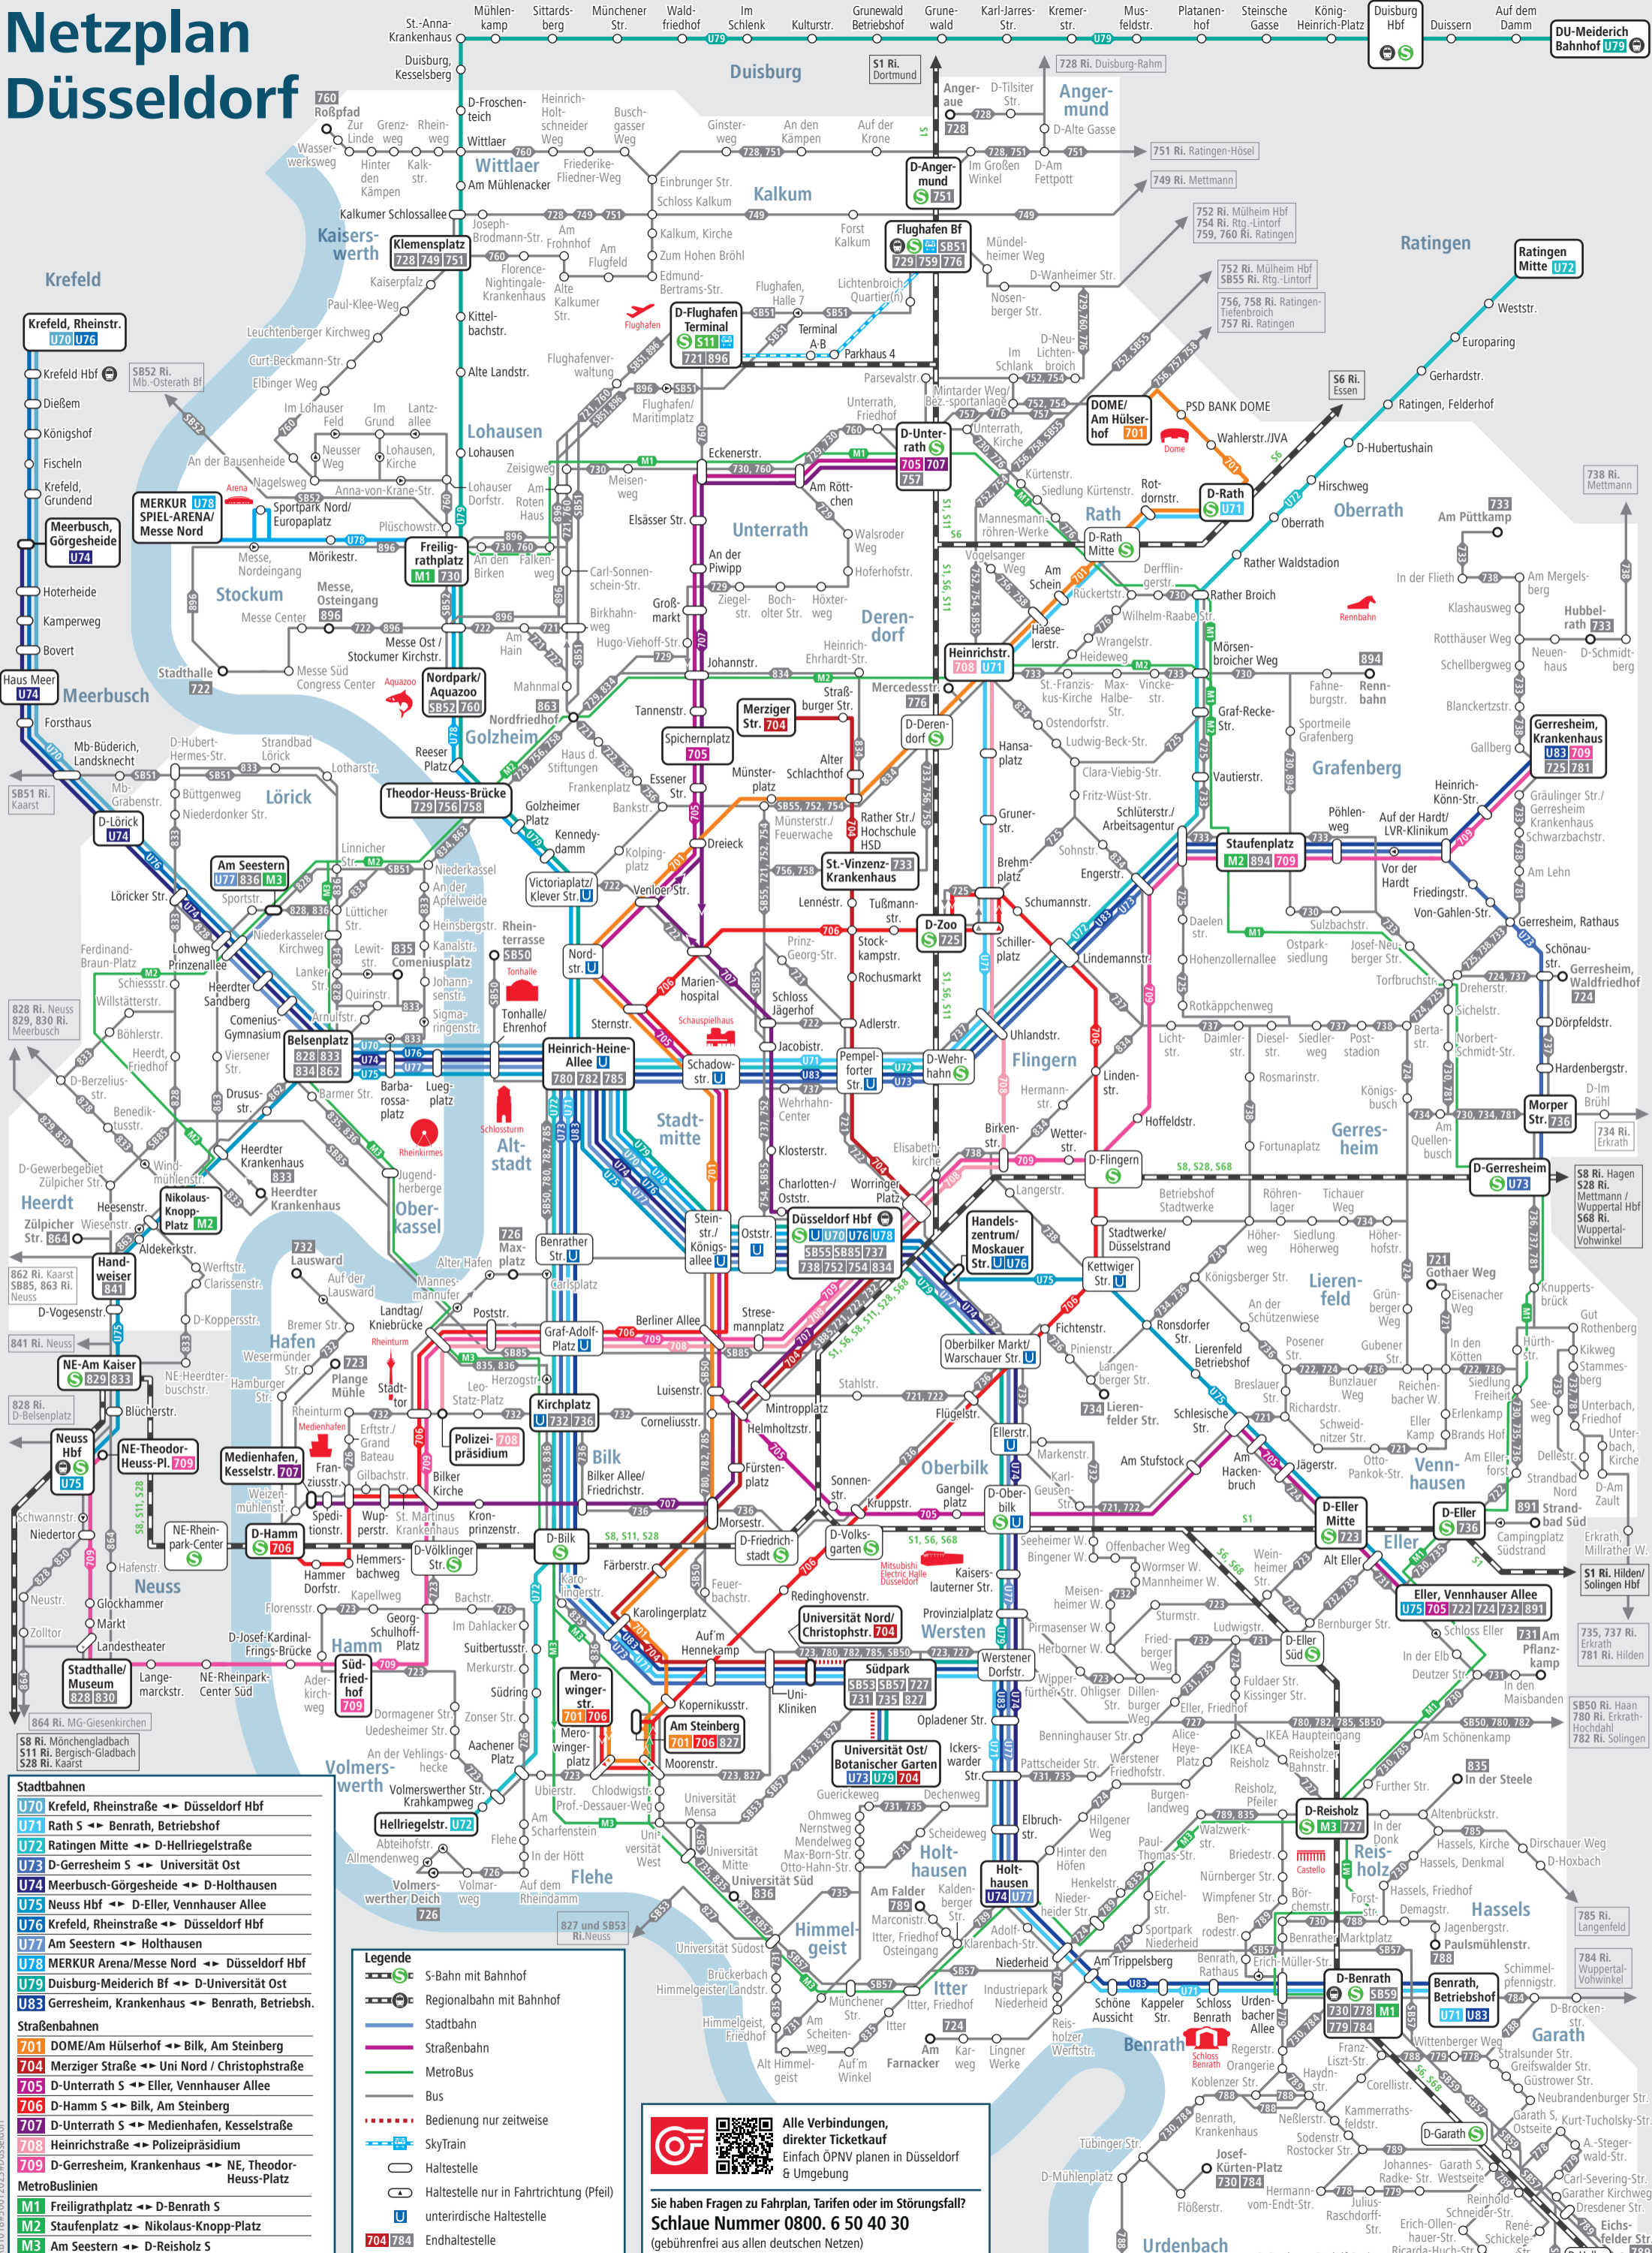

# Netzplan Düsseldorf

Stadtbahnen	
U70	Krefeld, Rheinstraße ↔ Düsseldorf Hbf
U71	Rath S ↔ Benrath, Betriebsbahnhof
U72	Ratingen Mitte ↔ D-Hellriegelstraße
U73	D-Gerresheim S ↔ Universität Ost
U74	Meerbusch-Görgesheide ↔ D-Holthausen
U75	Neuss Hbf ↔ D-Eller, Vennhauser Allee
U76	Krefeld, Rheinstraße ↔ Düsseldorf Hbf
U77	Am Seestern ↔ Holthausen
U78	MERKUR Arena/Messe Nord ↔ Düsseldorf Hbf
U79	Duisburg-Meiderich Bf ↔ D-Universität Ost
U83	Gerresheim, Krankenhaus ↔ Benrath, Betriebsbh.
Straßenbahnen	
701	DOME/Am Hülsershof ↔ Bilk, Am Steinberg
704	Merziger Straße ↔ Uni Nord / Christophstraße
705	D-Unterrath S ↔ Eller, Vennhauser Allee
706	D-Hamm S ↔ Bilk, Am Steinberg
707	D-Unterrath S ↔ Medienhafen, Kesselstraße
708	Heinrichstraße ↔ Polizeipräsidium
709	D-Gerresheim, Krankenhaus ↔ NE, Theodor-Heuss-Platz
MetroBuslinien	
M1	Freiligrathplatz ↔ D-Benrath S
M2	Staufenplatz ↔ Nikolaus-Knopp-Platz
M3	Am Seestern ↔ D-Reisholz S

Legende	
	S-Bahn mit Bahnhof
	Regionalbahn mit Bahnhof
	Stadtbahn
	Straßenbahn
	MetroBus
	Bus
	Bedienung nur zeitweise
	SkyTrain
	Haltestelle
	Haltestelle nur in Fahrtrichtung (Pfeil)
	unterirdische Haltestelle
	Endhaltestelle

Alle Verbindungen, direkter Ticketkauf  
Einfach ÖPNV planen in Düsseldorf & Umgebung

Sie haben Fragen zu Fahrplan, Tarifen oder im Störfall?  
**Schlaue Nummer 0800. 6 50 40 30**  
(gebührenfrei aus allen deutschen Netzen)