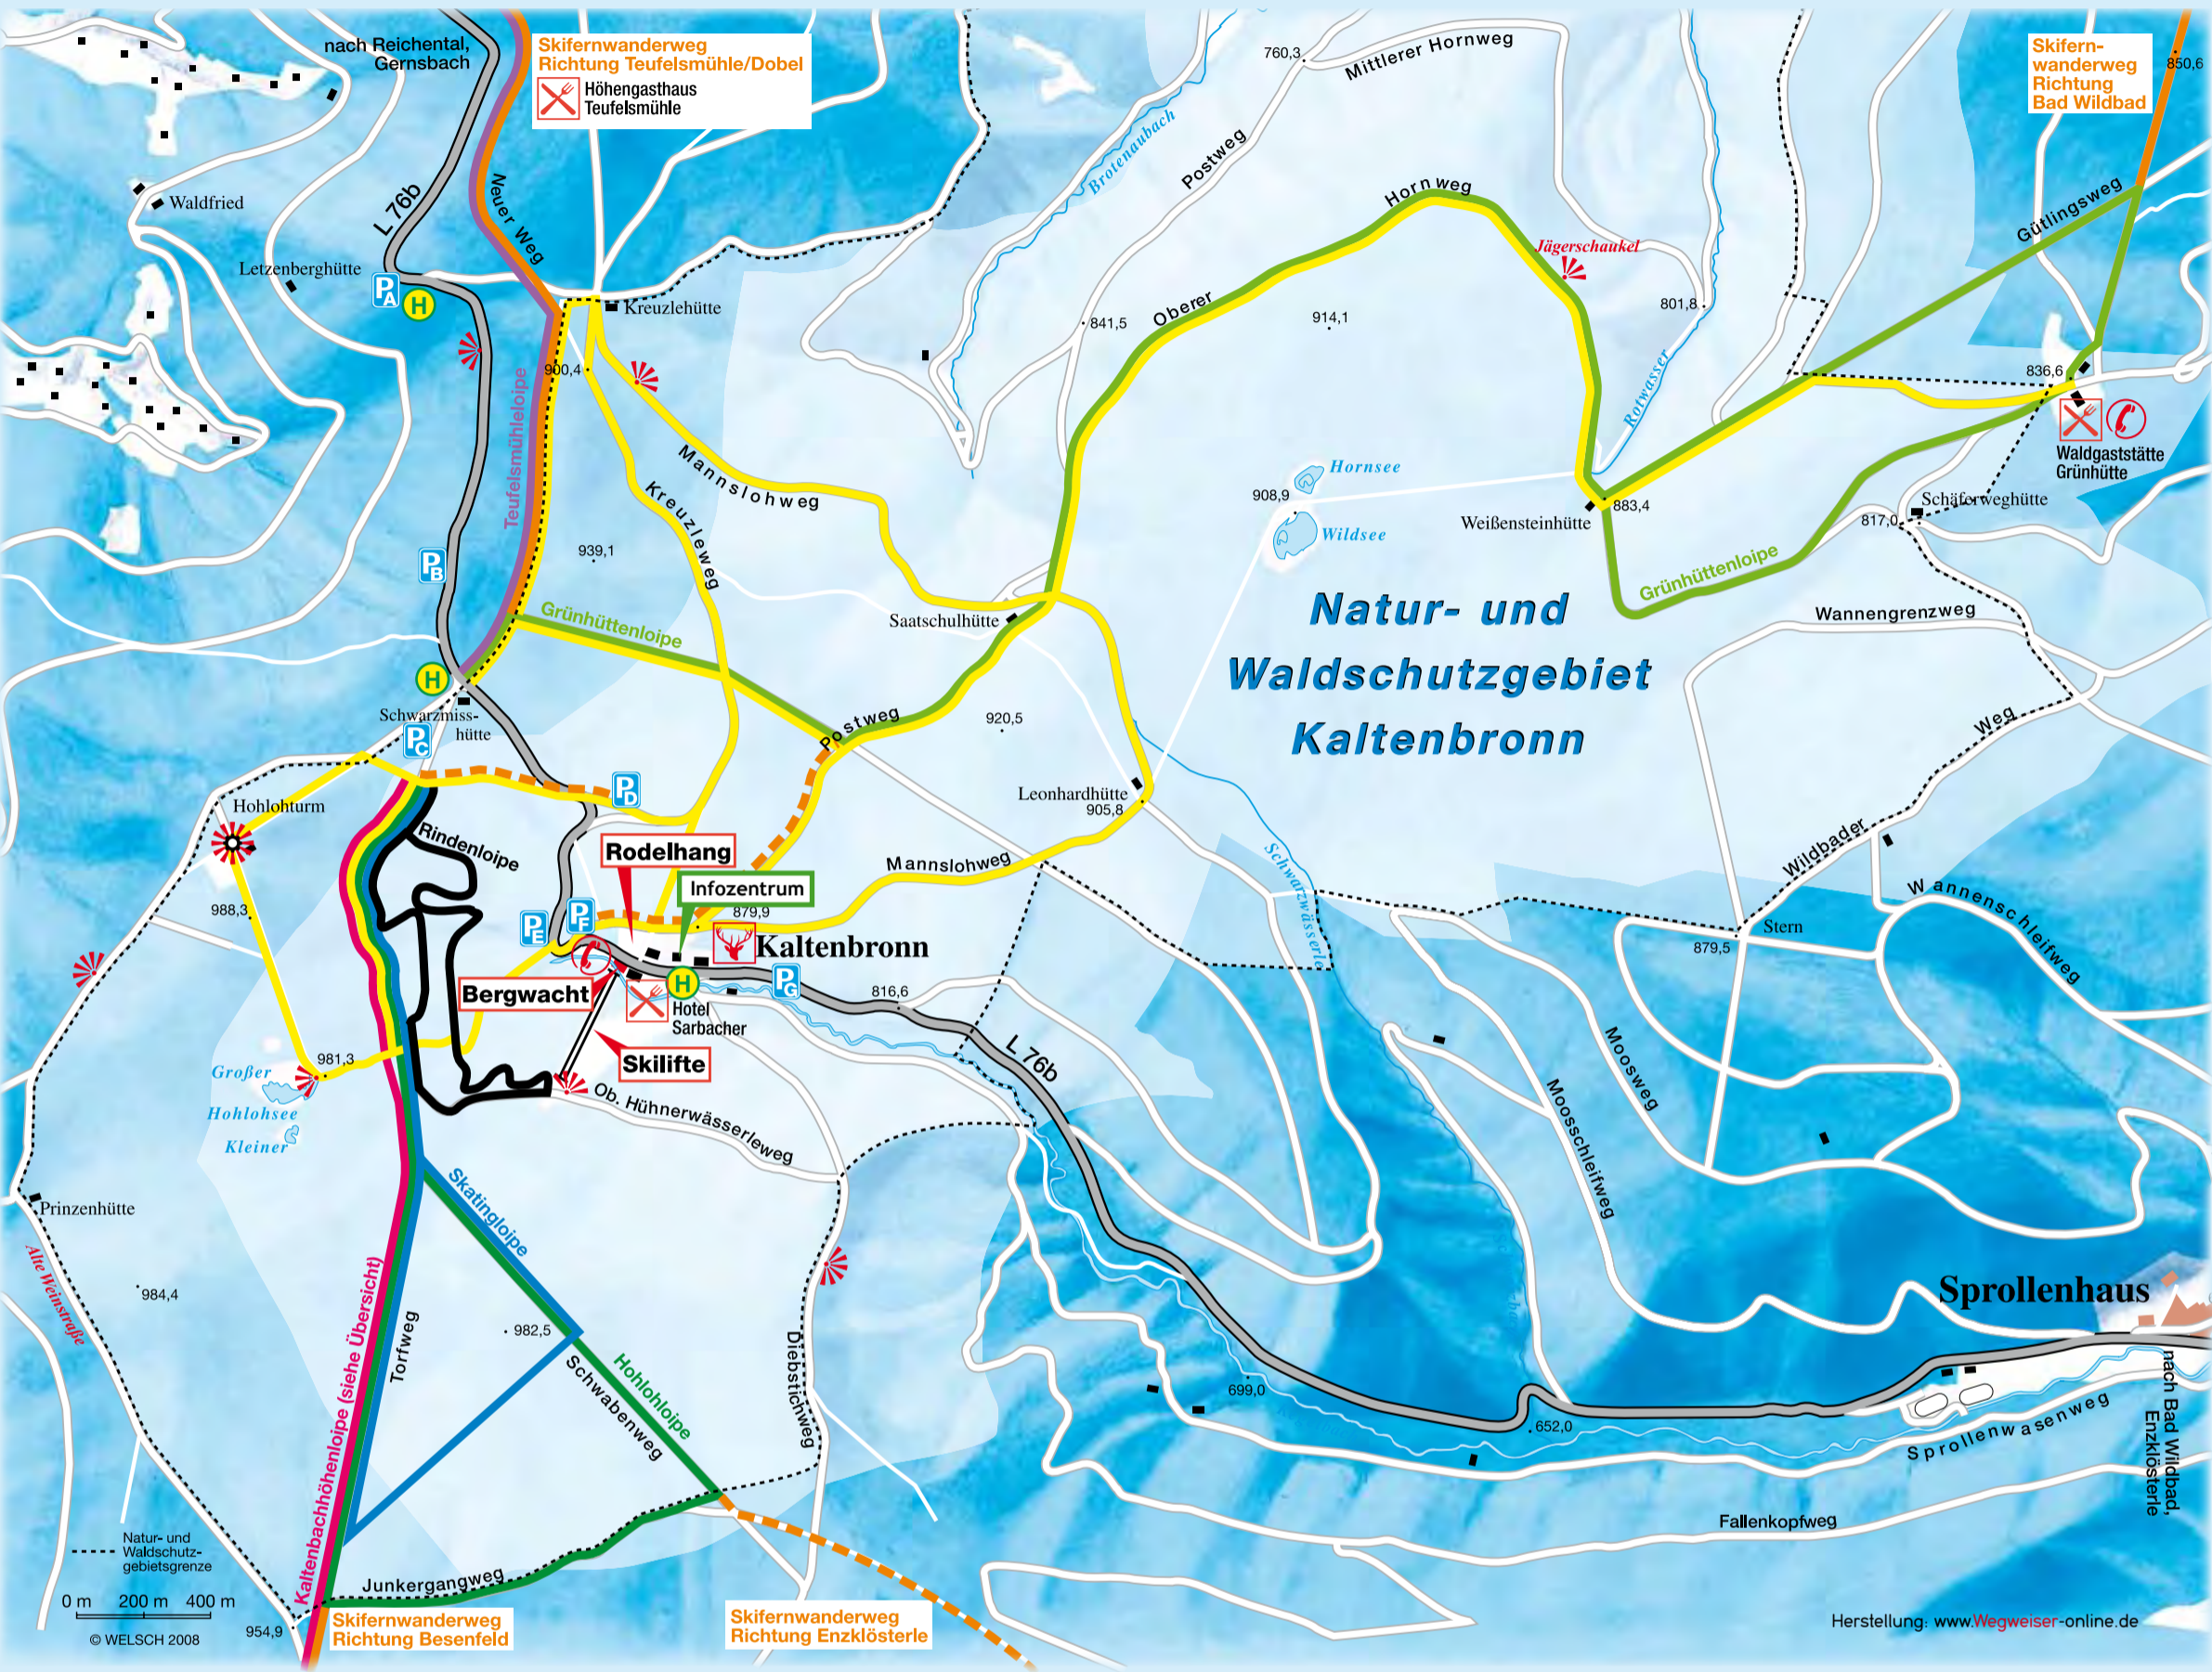

Am Kaltenbronn stehen Ihnen eine Vielzahl von kostenlosen Parkplätzen zur Verfügung.

An Sonn- und Feiertagen verkehren bei entsprechender Schneelage Skisonderbusse (L 242) von Gaggenau über Gernsbach zum Kaltenbronn. Es gelten die Tarife des KVV. Fahrplanauskunft: www.kvv.de

www.hotel-sarbacher.de

Waldgaststätte Grünhütte

76323 Bad Wildbad
täglich geöffnet,
ohne Ruhetag
Tel.: 07081 8627
Durchgehend warme Speisen
www.gruenhuette.de

Skilifte Kaltenbronn

Schnee-Telefon:
07224 2921

Rundloipen Kaltenbronn:

Hohlohoipe (Diagonalloipe) **6,4 km**

Skatingloipe **5,2 km**

Rindenloipe **3,3 km**

Teufelsmühleloipe **12,3 km**

Grünhüttenloipe **16,0 km**

Kaltenbachhöhenloipe **21,5 km**

Skibus Kaltenbronn