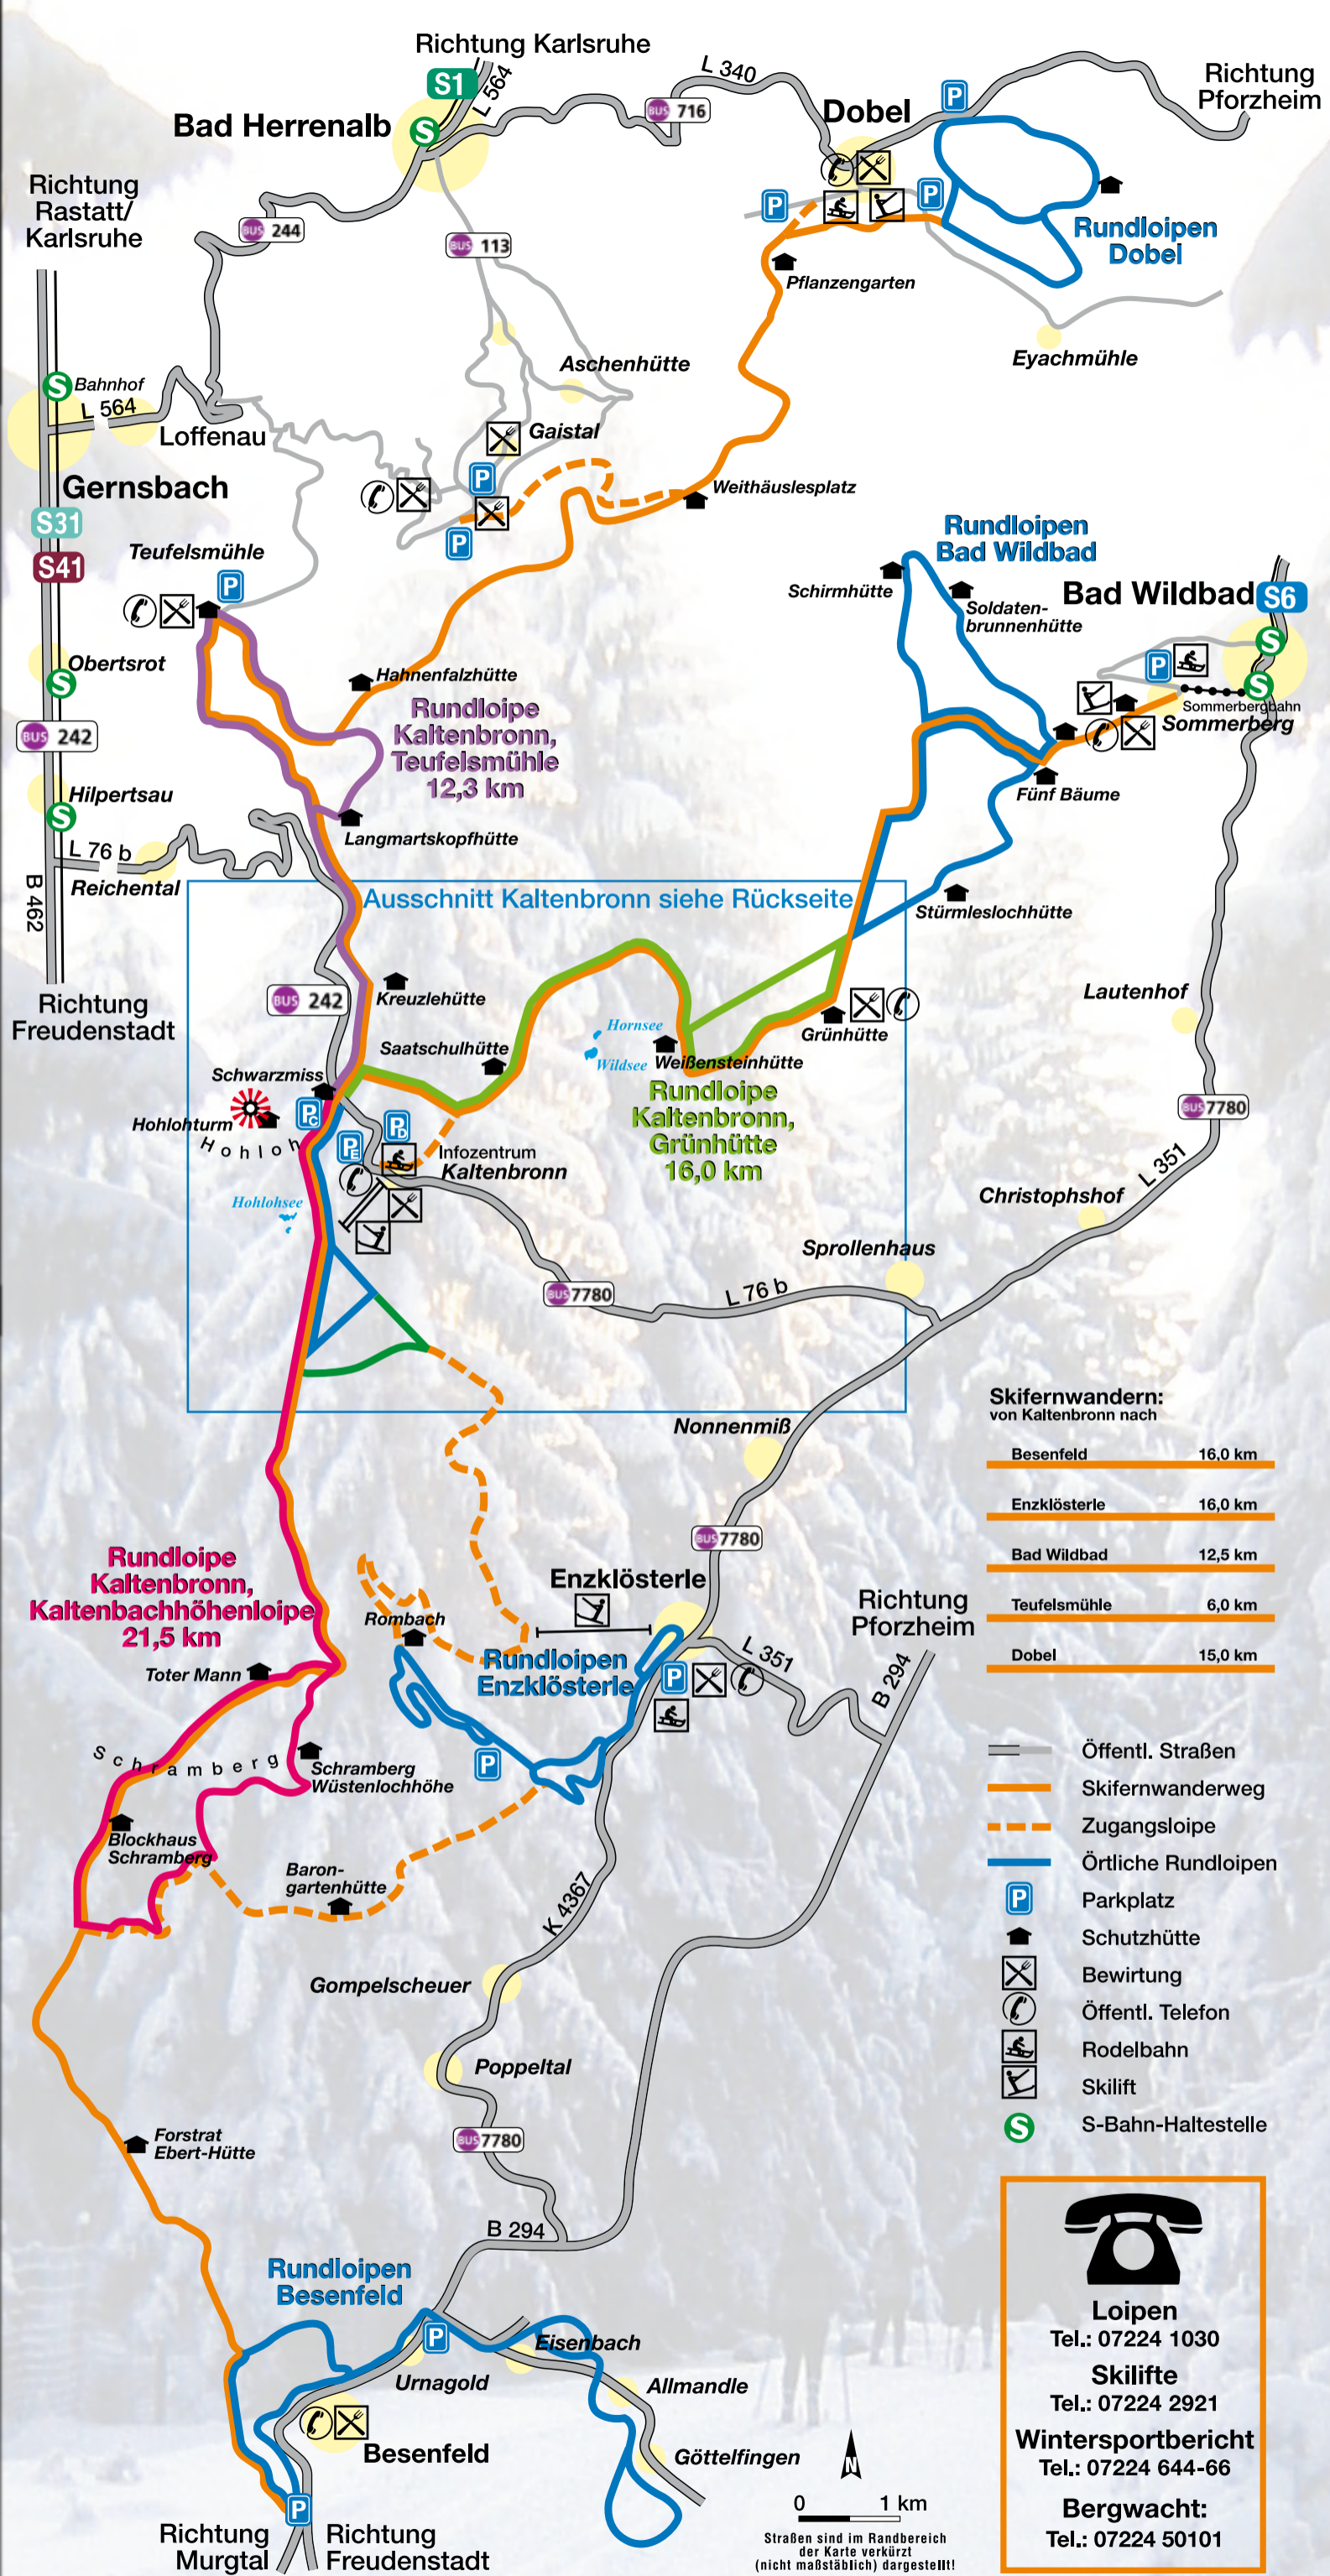

Loipen
Tel.: 07224 1030

Skilifte
Tel.: 07224 2921

Wintersportbericht
Tel.: 07224 644-66

Bergwacht:
Tel.: 07224 50101

Herstellung: www.Wegweiser-online.de