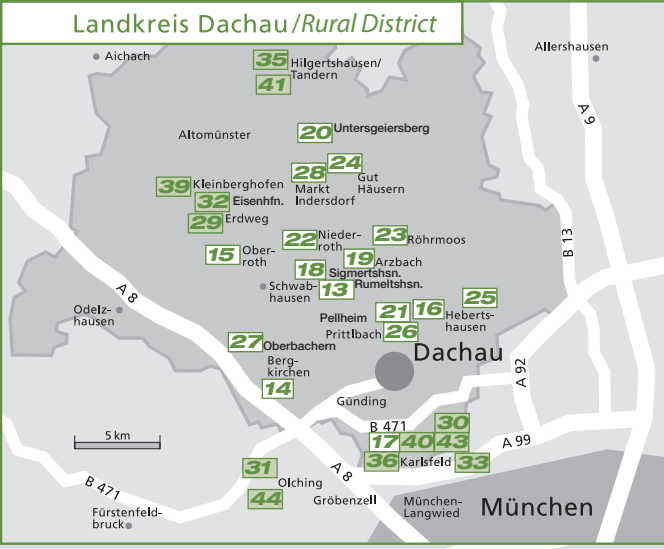

**STANDORTPLAN
MAP OF THE AREA**

- # Standorte der Unterkünfte/Location of accommodations
- H Tourist-Information der Stadt Dachau/Tourist information office of Dachau
- P Parkmöglichkeiten/parking
- Bushaltestelle/bus stop
- Bushaltestelle/bus stop Citybus 719