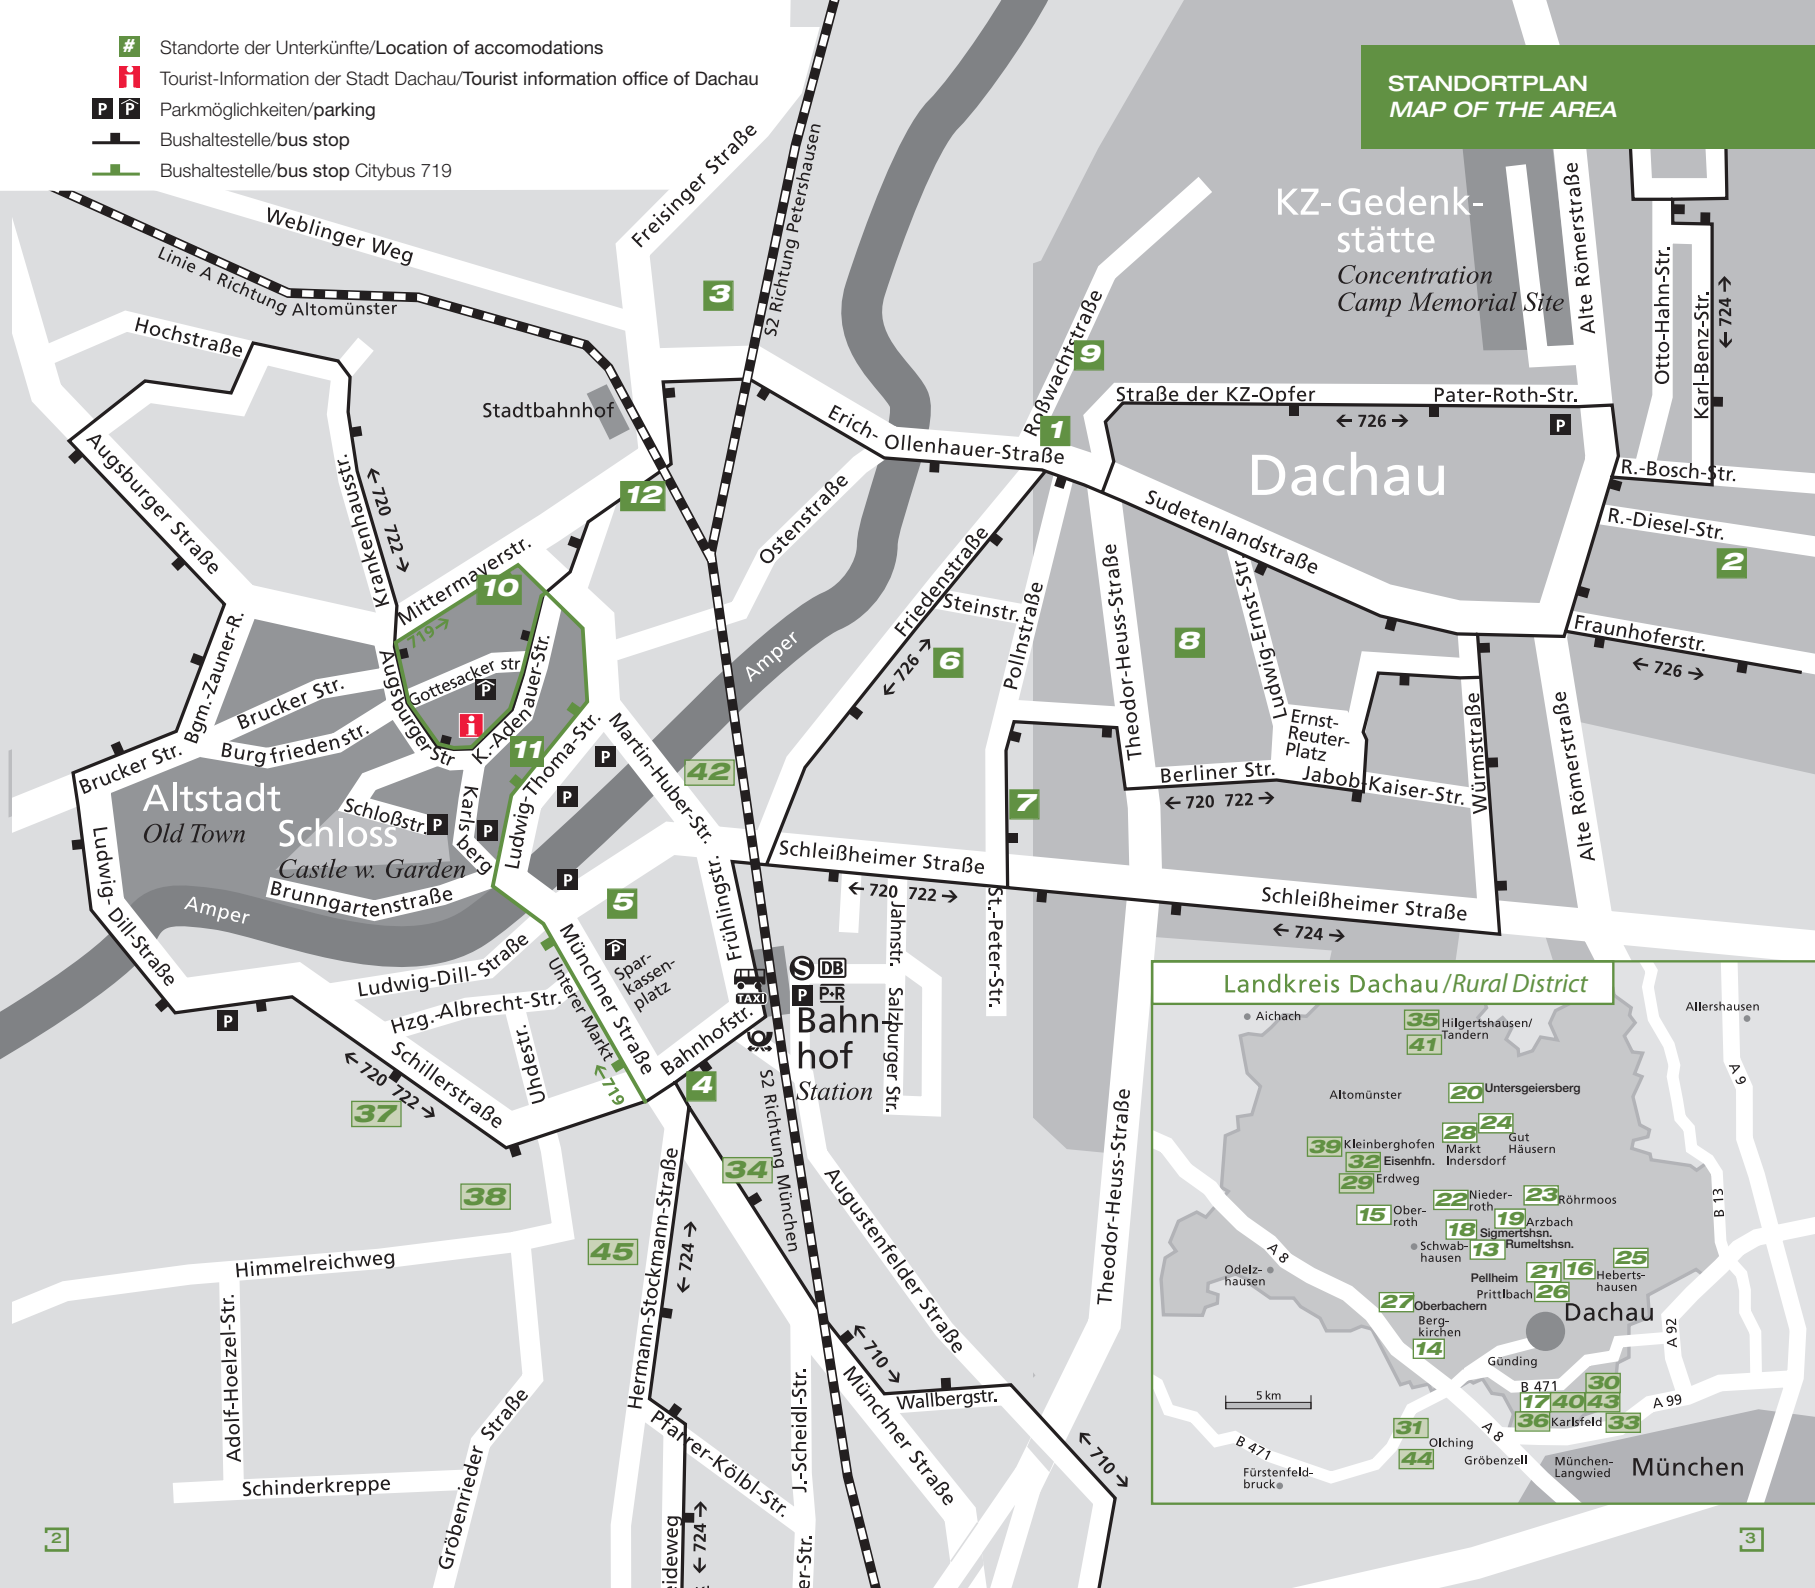

**STANDORTPLAN
MAP OF THE AREA**

- # Standorte der Unterkünfte/Location of accommodations
- H Tourist-Information der Stadt Dachau/Tourist information office of Dachau
- P Parkmöglichkeiten/parking
- Bushaltestelle/bus stop
- Bushaltestelle/bus stop Citybus 719