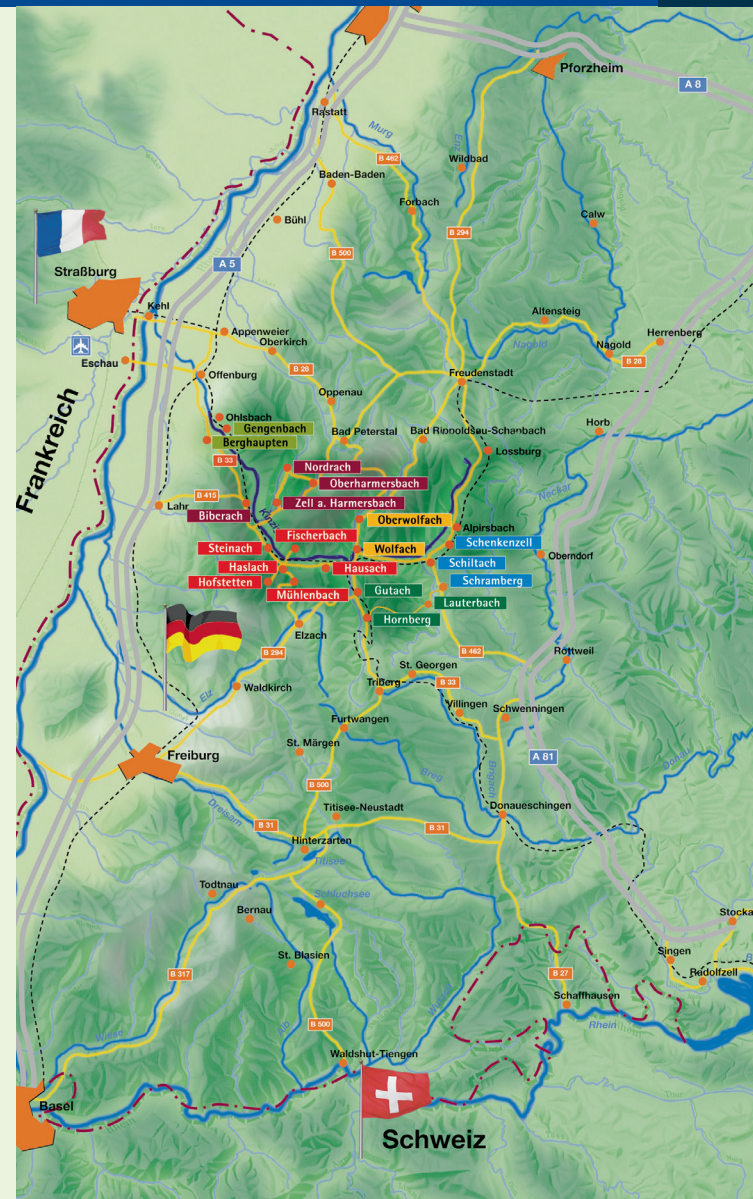

Übersichtskarte
und Anfahrtsplan