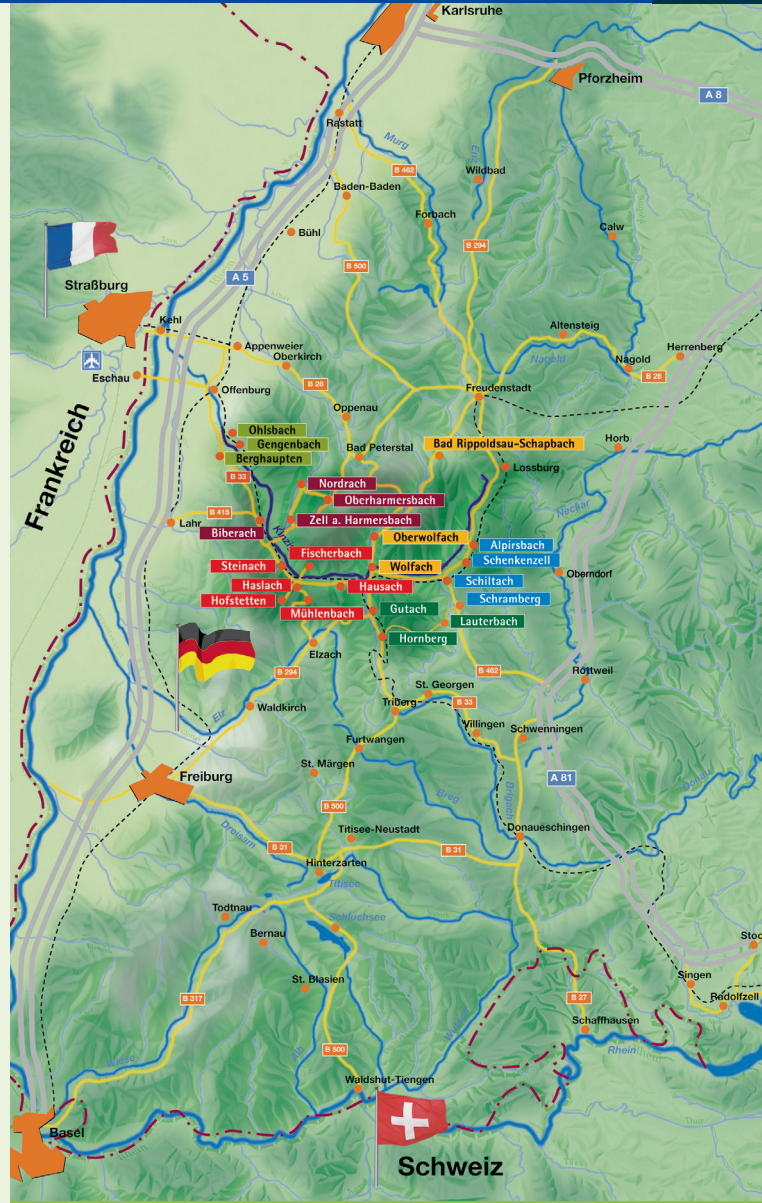

Übersichtskarte
und Anfahrtsplan

www.kinzigtal.com

kinzigtal.de Stand 12/12

Kinzigtal

Kinzigtal

MITTEN IM SCHWARZWALD

Schwarzwälder Fastnacht 2013

Umzüge / Straßenfasnacht