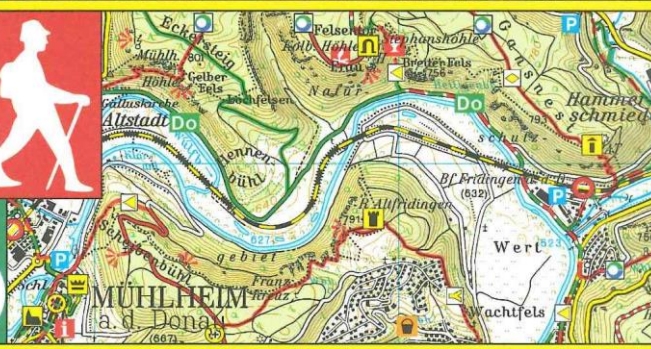

Baden-Württemberg

F526 Freizeitkarte 1:50 000

Sigmaringen

Tuttlingen

Naturpark Obere Donau **1 2**

Schwäbischer
Albverein

Landesamt für
Geoinformation und Landentwicklung